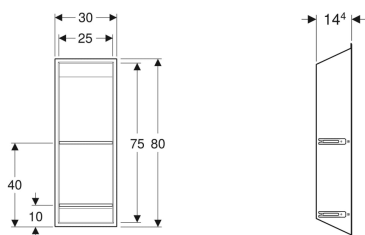

Geberit Nischenablagebox mit Einlegeböden

Beispielbild

Verwendungszwecke

- Für häusliche Bäder
- Zum Einbau in Geberit Montageelemente für Nischenablagebox mit Einlegeböden

Eigenschaften

- Passend zu Geberit ONE
- Reinigung einfach
- Für Fliesenaufbauten an Wand von 4–30 mm geeignet
- Pulverbeschichtet

Lieferumfang

- 2 Einlegeböden

Zusätzlich zu bestellen

- Geberit Duofix Element für Nischenablagebox mit Einlegeböden
- Geberit GIS Element für Nischenablagebox mit Einlegeböden

Art.-Nr.	Farbe / Oberfläche	VE1
154.291.00.1	Gehäuse: umbragrau / pulverbeschichtet	1 St.

Zubehör

- Geberit Schiebetür verspiegelt, nach rechts öffnend
- Geberit Schiebetür verspiegelt, nach links öffnend
- Geberit Glaswischer

- Zum Einbau in Geberit Duofix Elemente (Art.-Nr. 111.590.00.1) und Geberit GIS Elemente (Art.-Nr. 461.790.00.1) für Nischenablagebox