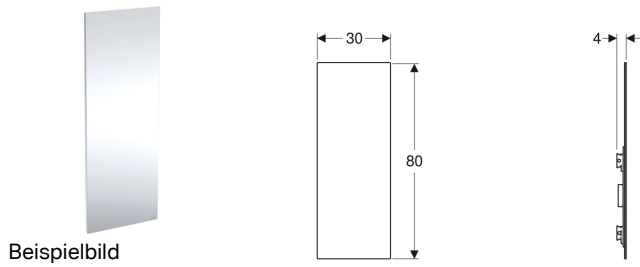

Geberit Schiebetür verspiegelt, nach links öffnend

Verwendungszwecke

- Für Geberit Nischenablageboxen mit Einlegeböden

Eigenschaften

- Passend zu Geberit ONE

- Nach links öffnend
- Doppelseitig verspiegelt
- Vertikal und horizontal ausrichtbar

Technische Daten

Werkstoff | Aluminium

Art.-Nr.	Modell	VE1
154.294.00.1	links	1 St.

Zubehör

- Geberit Nischenablagebox mit Einlegeböden