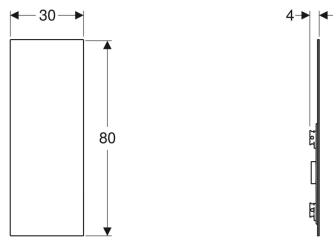

Geberit Schiebetür verspiegelt, nach rechts öffnend

Verwendungszwecke

- Für Geberit Nischenablageboxen mit Einlegeböden

Eigenschaften

- Passend zu Geberit ONE

- Nach rechts öffnend
- Doppelseitig verspiegelt
- Vertikal und horizontal ausrichtbar

Technische Daten

Werkstoff | Aluminium

Art.-Nr.	Modell	VE1
154.295.00.1	rechts	1 St.

Zubehör

- Geberit Nischenablagebox mit Einlegeböden