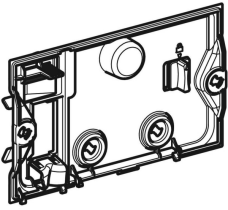

Schutzplatte für Geberit DuoFresh Modul, für Sigma UP-Spülkasten 12 cm

Beispielbild

Art.-Nr. **VE1**

243.975.00.1 1 St.
