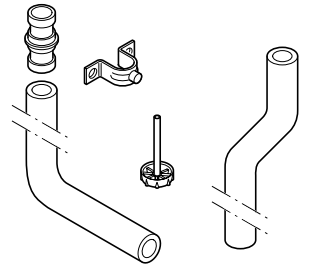

Geberit Montage

int. 8672-03

964.428.00.0 (00)

■ GEBERIT