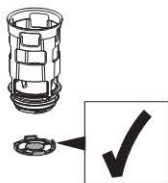

Installation Manual

Montageanleitung
Instructions de montage
Istruzioni per il montaggio

**KNOW
HOW**
INSTALLED

Omega 12 cm

- UP
- Geberit Duofix
- Geberit GIS
- Geberit Kombifix
- Geberit Sanbloc

Geberit International AG
Schachenstrasse 77
CH-8645 Jona
T +41 55 221 63 00
F +41 55 221 63 16
documentation@geberit.com
→ www.geberit.com