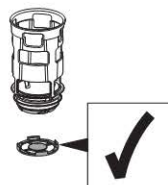

Installation Manual

Montageanleitung
Instructions de montage
Istruzioni per il montaggio

**KNOW
HOW**
INSTALLED

Omega 12 cm

- UP
- Geberit Duofix
- Geberit GIS
- Geberit Kombifix
- Geberit Sanbloc

Geberit International AG
Schachenstrasse 77
CH-8645 Jona
T +41 55 221 63 00
F +41 55 221 63 16
documentation@geberit.com
→ www.geberit.com