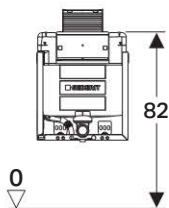

Installation Manual

Montageanleitung
Instructions de montage
Istruzioni per il montaggio

**KNOW
HOW**
INSTALLED

Omega 12 cm

- UP
- Geberit Duofix
- Geberit GIS
- Geberit Kombifix
- Geberit Sanbloc

Geberit International AG
Schachenstrasse 77
CH-8645 Jona
T +41 55 221 63 00
F +41 55 221 63 16
documentation@geberit.com
→ www.geberit.com