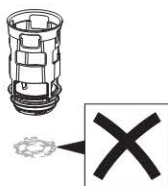

Installation Manual

Montageanleitung
Instructions de montage
Istruzioni per il montaggio

**KNOW
HOW**
INSTALLED

Omega 12 cm

- UP
- Geberit Duofix
- Geberit GIS
- Geberit Kombifix
- Geberit Sanbloc

Geberit International AG
Schachenstrasse 77
CH-8645 Jona
T +41 55 221 63 00
F +41 55 221 63 16
documentation@geberit.com
→ www.geberit.com