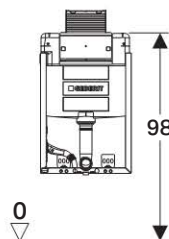

Installation Manual

Montageanleitung
Instructions de montage
Istruzioni per il montaggio

**KNOW
HOW**
INSTALLED

Omega 12 cm

- UP
- Geberit Duofix
- Geberit GIS
- Geberit Kombifix
- Geberit Sanbloc

Geberit International AG
Schachenstrasse 77
CH-8645 Jona
T +41 55 221 63 00
F +41 55 221 63 16
documentation@geberit.com
→ www.geberit.com