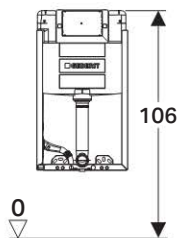

Installation Manual

Montageanleitung
Instructions de montage
Istruzioni per il montaggio

**KNOW
HOW**
INSTALLED

Omega 12 cm

- UP
- Geberit Duofix
- Geberit GIS
- Geberit Kombifix
- Geberit Sanbloc

Geberit International AG
Schachenstrasse 77
CH-8645 Jona
T +41 55 221 63 00
F +41 55 221 63 16
documentation@geberit.com
→ www.geberit.com