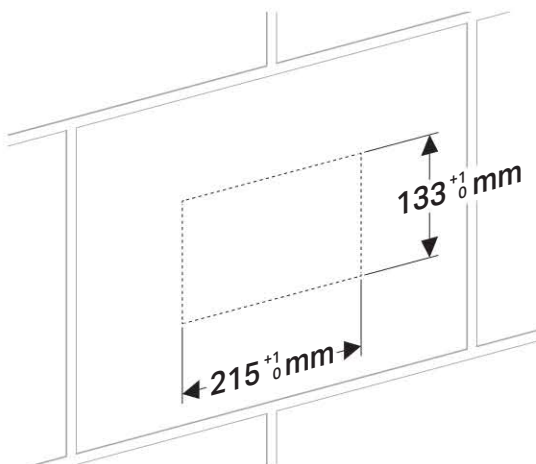

Fliesenleger
Tiler
Carreleur
Piastrellista
Tegelzetter

Sigma

1

i

B x H x T
213 x 131 x (4-20) mm

Sanitärinstallateur
Plumber
Installateur en sanitaire
Installatore
Sanitairinstallateur