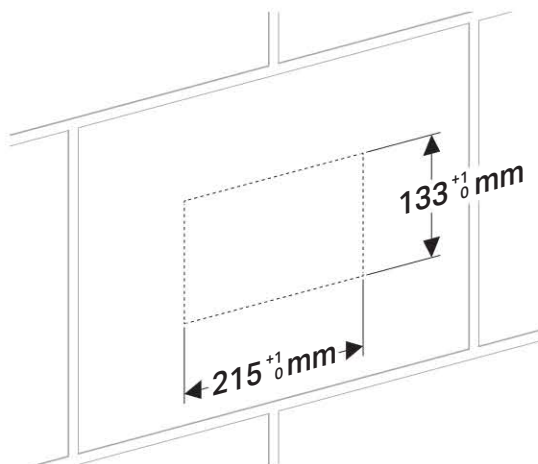

Fliesenleger
Tiler
Carreleur
Piastrellista
Tegelzetter

Sigma

1

i

B x H x T
207 x 125 x (<10) mm

Sanitärinstallateur
Plumber
Installateur en sanitaire
Installatore
Sanitairinstallateur