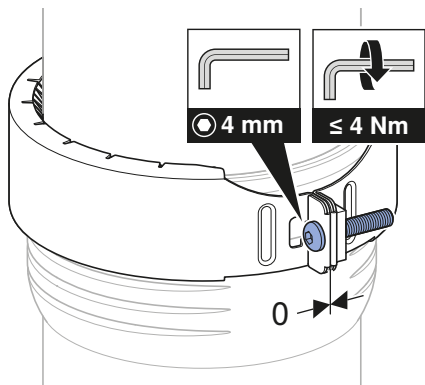

3

i

\varnothing 32–50 mm

4

i

i

Geberit International AG
Schachenstrasse 77, CH-8645 Jona
documentation@geberit.com
www.geberit.com