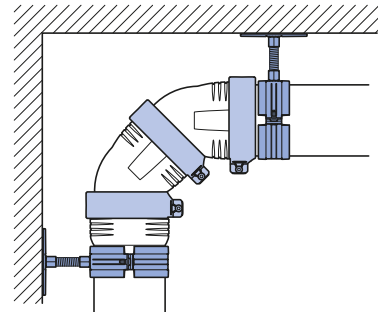

3

i

\varnothing 32–50 mm

4

i

i

Geberit International AG
Schachenstrasse 77, CH-8645 Jona
documentation@geberit.com
www.geberit.com