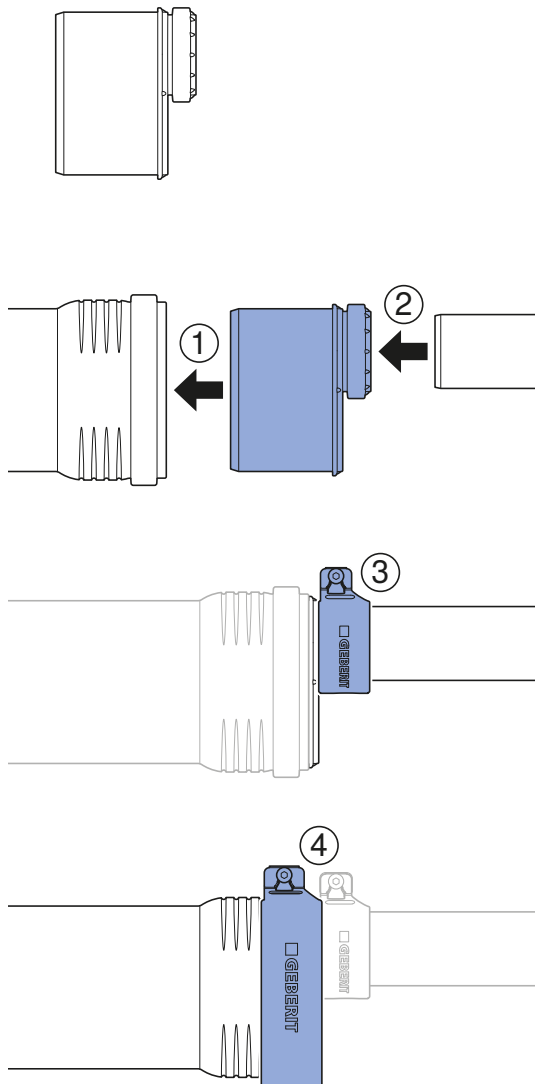

3

i

\varnothing 32–50 mm

4

i

i

Geberit International AG
Schachenstrasse 77, CH-8645 Jona
documentation@geberit.com
www.geberit.com