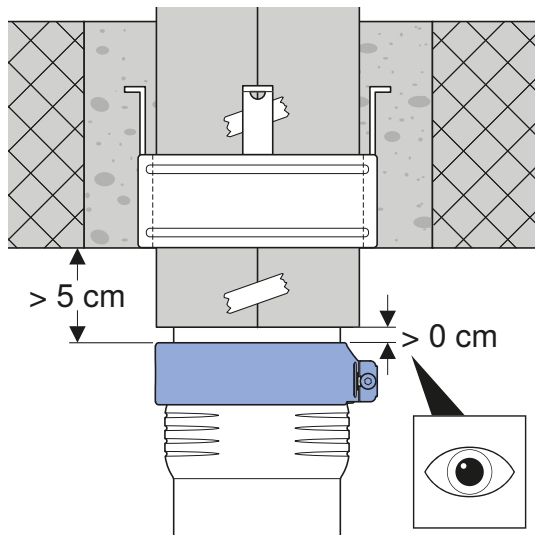

3

i

\varnothing 32–50 mm

4

i

i

Geberit International AG
Schachenstrasse 77, CH-8645 Jona
documentation@geberit.com
www.geberit.com