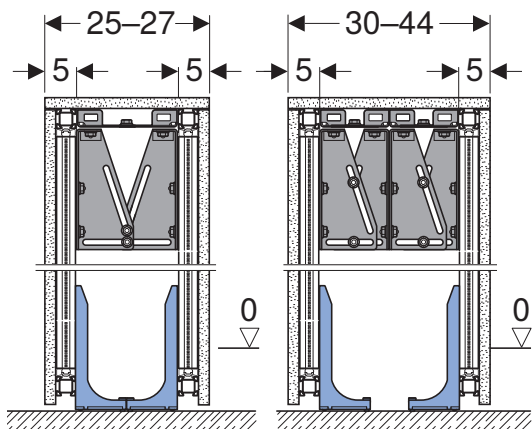

INSTALLATION MANUAL

MONTAGEANLEITUNG
INSTRUCTIONS DE MONTAGE
ISTRUZIONI PER IL MONTAGGIO

970.387.00.0(02)

	DN 80 (d 90)	DN 100 (d 110)
T	25	27

	C	D	E	F	G	
	-	-	-	-	-	
	-	-	-	2 x		2 x
	-	-	-	-	-	
	-	2 x	-	2 x		2 x
	-	-		-	-	
	-	-	2 x	2 x		2 x
	-	-	2 x	-	-	2 x
	2 x	2 x	2 x	2 x	-	2 x