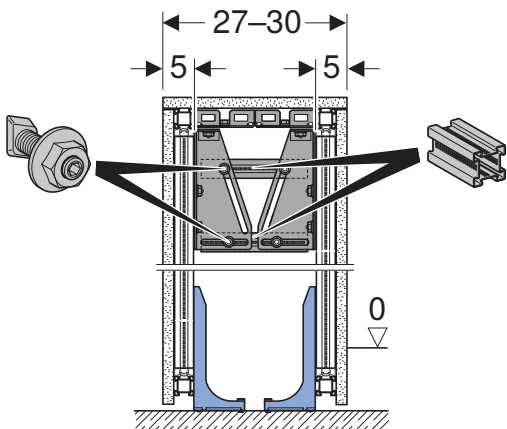

INSTALLATION MANUAL

MONTAGEANLEITUNG
INSTRUCTIONS DE MONTAGE
ISTRUZIONI PER IL MONTAGGIO

970.387.00.0(02)

	DN 80 (d 90)	DN 100 (d 110)
T	25	27

	C	D	E	F	G	
	-	-	-	-	-	
	-	-	-	2 x		2 x
	-	-	-	-	-	
	-	2 x	-	2 x		2 x
	-	-		-	-	
	-	-	2 x	2 x		2 x
	-	-	2 x	-	-	2 x
	2 x	2 x	2 x	2 x	-	2 x