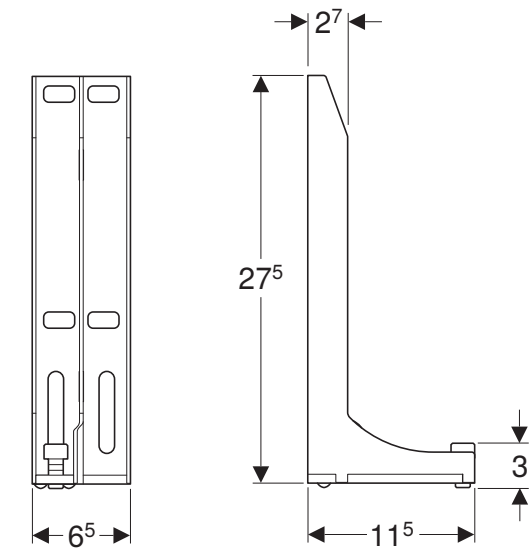

INSTALLATION MANUAL

MONTAGEANLEITUNG
INSTRUCTIONS DE MONTAGE
ISTRUZIONI PER IL MONTAGGIO

970.387.00.0(02)

	DN 80 (d 90)	DN 100 (d 110)
T	25	27

	C	D	E	F	G	
	-	-	-	-	-	
	-	-	-	2 x		2 x
	-	-	-	-	-	
	-	2 x	-	2 x		2 x
	-	-		-	-	
	-	-	2 x	2 x		2 x
	-	-	2 x	-	-	2 x
	2 x	2 x	2 x	2 x	-	2 x

1

2

1

2

3

4

5

6