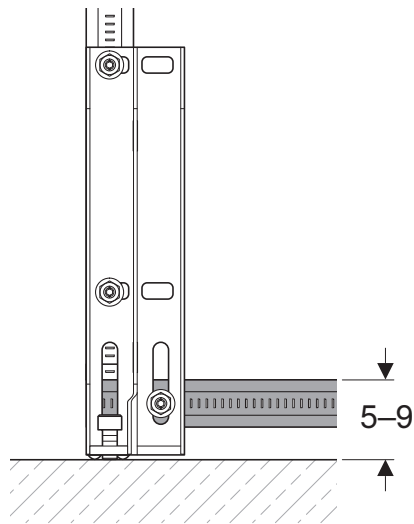

INSTALLATION MANUAL

MONTAGEANLEITUNG
INSTRUCTIONS DE MONTAGE
ISTRUZIONI PER IL MONTAGGIO

970.387.00.0(02)

	DN 80 (d 90)	DN 100 (d 110)
T	25	27

	C	D	E	F	G	
	-	-	-	-	-	
	-	-	-	2 x		2 x
	-	-	-	-	-	
	-	2 x	-	2 x		2 x
	-	-		-	-	
	-	-	2 x	2 x		2 x
	-	-	2 x	-	-	2 x
	2 x	2 x	2 x	2 x	-	2 x