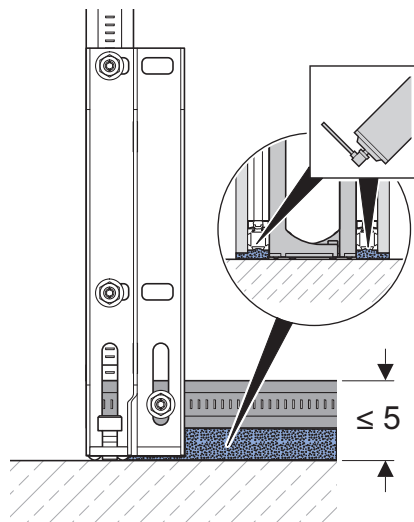

INSTALLATION MANUAL

MONTAGEANLEITUNG
INSTRUCTIONS DE MONTAGE
ISTRUZIONI PER IL MONTAGGIO

970.387.00.0(02)

	DN 80 (d 90)	DN 100 (d 110)
T	25	27

	C	D	E	F	G	
	-	-	-	-	-	
	-	-	-	2 x		2 x
	-	-	-	-	-	
	-	2 x	-	2 x		2 x
	-	-		-	-	
	-	-	2 x	2 x		2 x
	-	-	2 x	-	-	2 x
	2 x	2 x	2 x	2 x	-	2 x