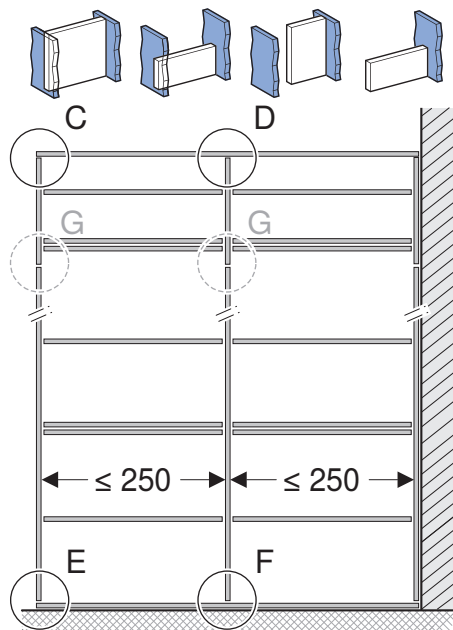

INSTALLATION MANUAL

MONTAGEANLEITUNG
INSTRUCTIONS DE MONTAGE
ISTRUZIONI PER IL MONTAGGIO

970.387.00.0(02)

	DN 80 (d 90)	DN 100 (d 110)
T	25	27

	C	D	E	F	G	
	-	-	-	-	-	
	-	-	-	2 x		2 x
	-	-	-	-	-	
	-	2 x	-	2 x		2 x
	-	-		-	-	
	-	-	2 x	2 x		2 x
	-	-	2 x	-	-	2 x
	2 x	2 x	2 x	2 x	-	2 x