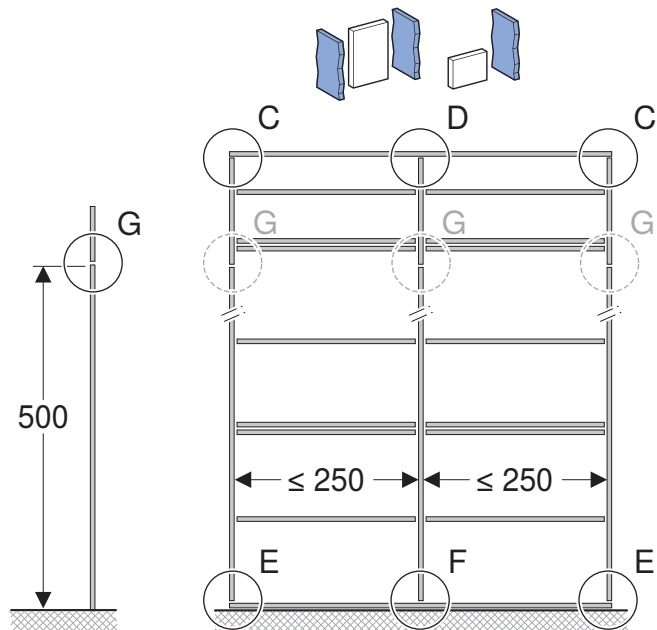

INSTALLATION MANUAL

MONTAGEANLEITUNG
INSTRUCTIONS DE MONTAGE
ISTRUZIONI PER IL MONTAGGIO

970.387.00.0(02)

	DN 80 (d 90)	DN 100 (d 110)
T	25	27

	C	D	E	F	G	
	-	-	-	-	-	
	-	-	-	2 x		2 x
	-	-	-	-	-	
	-	2 x	-	2 x		2 x
	-	-		-	-	
	-	-	2 x	2 x		2 x
	-	-	2 x	-	-	2 x
	2 x	2 x	2 x	2 x	-	2 x