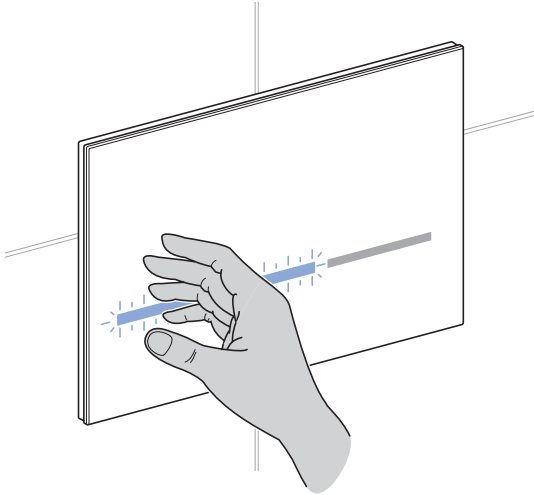

3

Geberit International AG
Schachenstrasse 77, CH-8645 Jona
documentation@geberit.com
www.geberit.com