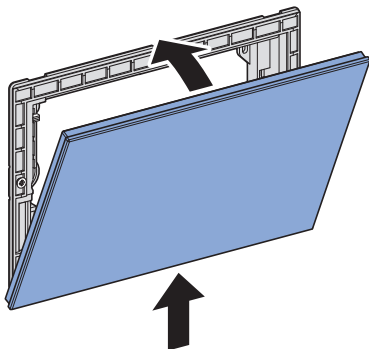

7

8

116.09x.SG.6   
  
Geberit Apps → <https://gbrt.io/dsvF906>

116.09x.SM.6   
  
<https://gbrt.io/dsvF90B>

1234  
gbrt.io/dsvF906  
971.117.00.0(00)

Pairing Secret  
**1234**

9

10