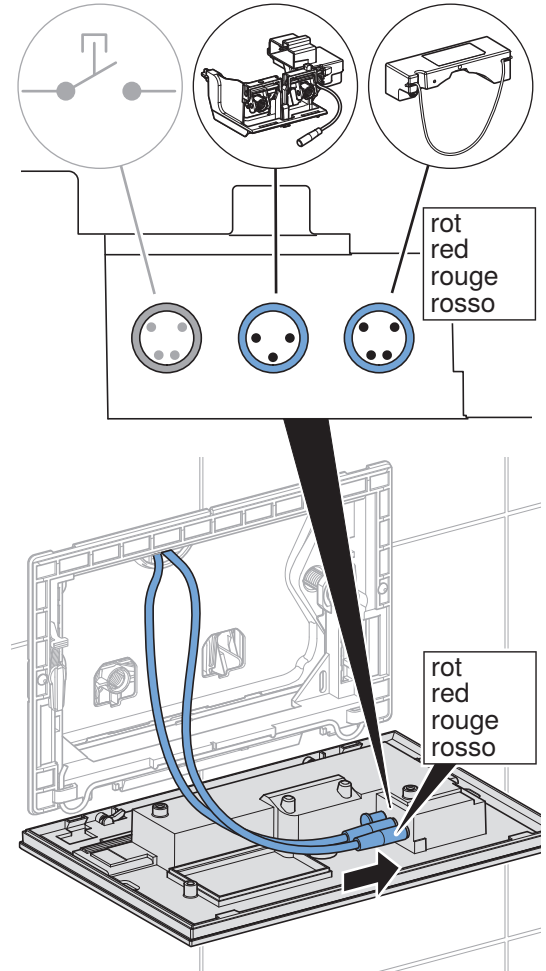

7

8

116.09x.SG.6   
  
Geberit Apps → <https://gbrt.io/dsvF906>

116.09x.SM.6   
  
<https://gbrt.io/dsvF90B>

1234  
gbrt.io/dsvF906  
971.117.00.0(00)

Pairing Secret  
**1234**

9

10