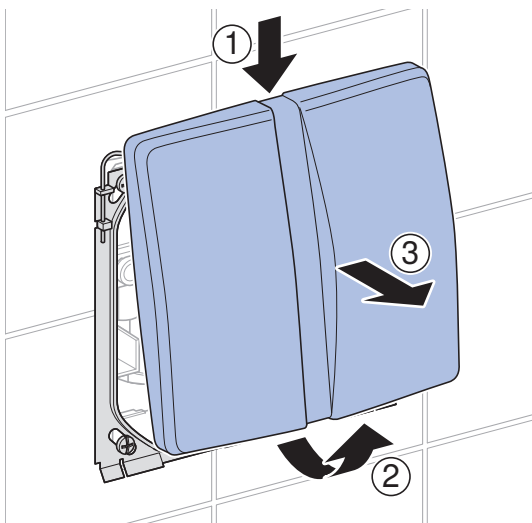

Набор для замены не предназначен для переоборудования писсуаров с распыляющей головкой.

成套备件不适用于带喷头的小便斗改造。

طقم الاستبدال مناسب لإدخال تعديلات هيكلية على المبالى ذات رأس الرش.

1

2

3

4

5