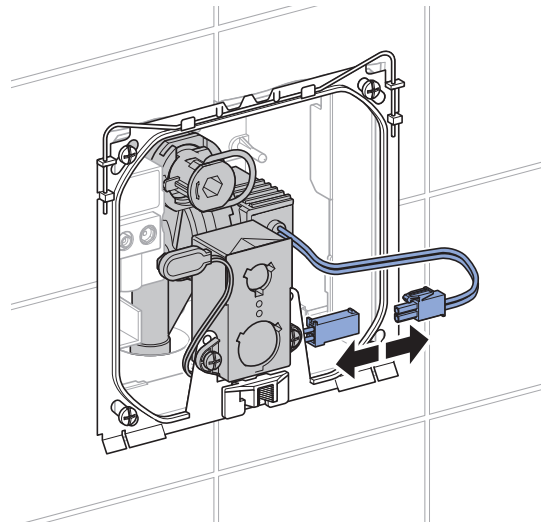

Набор для замены не предназначен для переоборудования писсуаров с распыляющей головкой.

成套备件不适用于带喷头的小便斗改造。

طقم الاستبدال مناسب لإدخال تعديلات هيكلية على المبالى ذات رأس الرش.

1

2

3

4

5