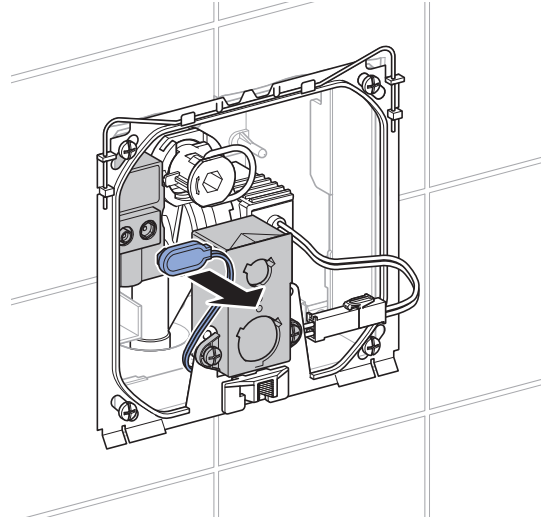

Набор для замены не предназначен для переоборудования писсуаров с распыляющей головкой.

成套备件不适用于带喷头的小便斗改造。

طقم الاستبدال مناسب لإدخال تعديلات هيكلية على المبالى ذات رأس الرش.

1

2

3

4

5