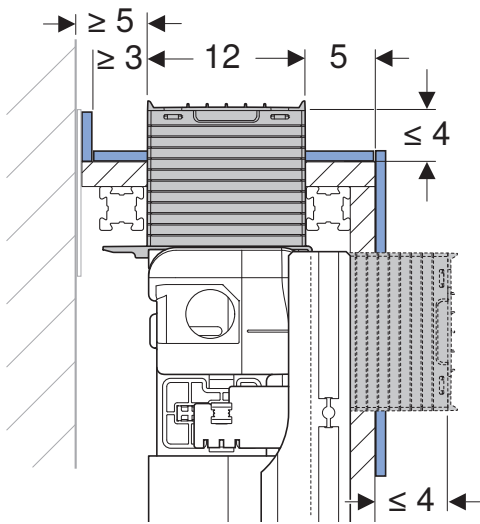

INSTALLATION MANUAL

MONTAGEANLEITUNG
INSTRUCTIONS DE MONTAGE
ISTRUZIONI PER IL MONTAGGIO

972.256.00.0(01)

H87

H98

1

2

3

4

1 **B**

i

1

2

2

| | T ₁ | T ₂ | T ₃ | T ₄ | V |
|--|---------------------|---------------------|---------------------|---------------------|---|
| | 16 ⁵ -24 | 24 ⁵ -36 | 36 ⁵ -70 | 16 ⁵ -70 | - |
| | 16 ⁵ -24 | 18 ⁵ -31 | 31 ⁵ -70 | 16 ⁵ -70 | - |
| | 21 ⁵ -24 | 24 ⁵ -36 | 36 ⁵ -70 | 21 ⁵ -70 | ✓ |
| | 21 ⁵ -24 | 24 ⁵ -36 | 36 ⁵ -45 | 21 ⁵ -45 | ✓ |