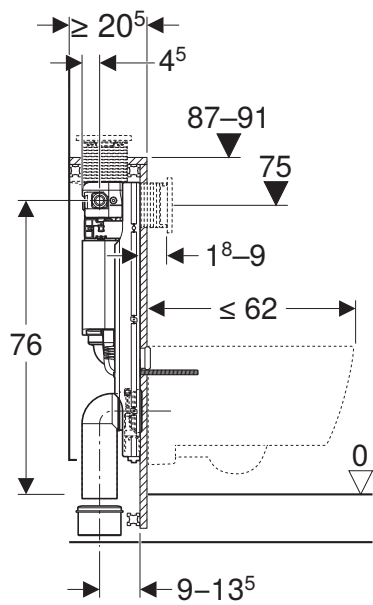

INSTALLATION MANUAL

MONTAGEANLEITUNG
INSTRUCTIONS DE MONTAGE
ISTRUZIONI PER IL MONTAGGIO

972.256.00.0(01)

H87

H98

1

2

3

4

1 **B**

i

1

2

2

| | T ₁ | T ₂ | T ₃ | T ₄ | V |
|--|---------------------|---------------------|---------------------|---------------------|---|
| | 16 ⁵ -24 | 24 ⁵ -36 | 36 ⁵ -70 | 16 ⁵ -70 | - |
| | 16 ⁵ -24 | 18 ⁵ -31 | 31 ⁵ -70 | 16 ⁵ -70 | - |
| | 21 ⁵ -24 | 24 ⁵ -36 | 36 ⁵ -70 | 21 ⁵ -70 | ✓ |
| | 21 ⁵ -24 | 24 ⁵ -36 | 36 ⁵ -45 | 21 ⁵ -45 | ✓ |

3

4

5

6

7

8

3

1

2

3

4

i

1

2

3

4