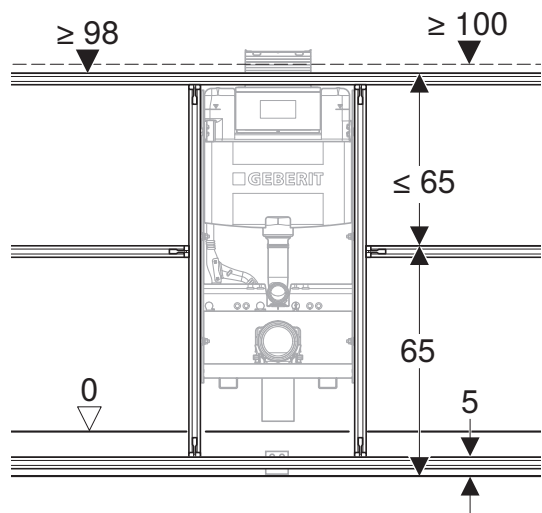

INSTALLATION MANUAL

MONTAGEANLEITUNG
INSTRUCTIONS DE MONTAGE
ISTRUZIONI PER IL MONTAGGIO

972.256.00.0(01)

H87

H98

1

2

3

4

1 **B**

i

1

2

2

| | T ₁ | T ₂ | T ₃ | T ₄ | V |
|--|---------------------|---------------------|---------------------|---------------------|---|
| | 16 ⁵ -24 | 24 ⁵ -36 | 36 ⁵ -70 | 16 ⁵ -70 | - |
| | 16 ⁵ -24 | 18 ⁵ -31 | 31 ⁵ -70 | 16 ⁵ -70 | - |
| | 21 ⁵ -24 | 24 ⁵ -36 | 36 ⁵ -70 | 21 ⁵ -70 | ✓ |
| | 21 ⁵ -24 | 24 ⁵ -36 | 36 ⁵ -45 | 21 ⁵ -45 | ✓ |