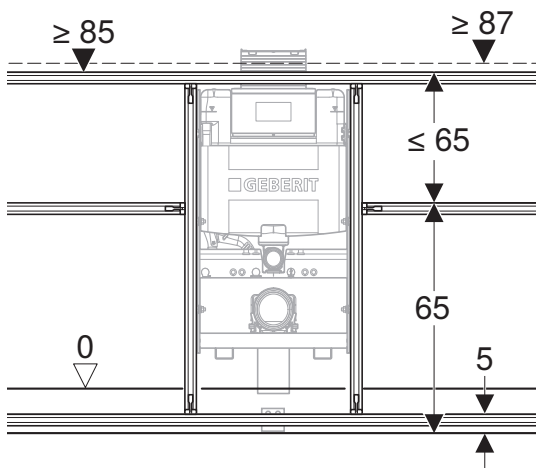

INSTALLATION MANUAL

MONTAGEANLEITUNG
INSTRUCTIONS DE MONTAGE
ISTRUZIONI PER IL MONTAGGIO

972.256.00.0(01)

H87

H98

1

2

3

4

1 **B**

i

1

2

2

| | T ₁ | T ₂ | T ₃ | T ₄ | V |
|--|---------------------|---------------------|---------------------|---------------------|---|
| | 16 ⁵ -24 | 24 ⁵ -36 | 36 ⁵ -70 | 16 ⁵ -70 | - |
| | 16 ⁵ -24 | 18 ⁵ -31 | 31 ⁵ -70 | 16 ⁵ -70 | - |
| | 21 ⁵ -24 | 24 ⁵ -36 | 36 ⁵ -70 | 21 ⁵ -70 | ✓ |
| | 21 ⁵ -24 | 24 ⁵ -36 | 36 ⁵ -45 | 21 ⁵ -45 | ✓ |