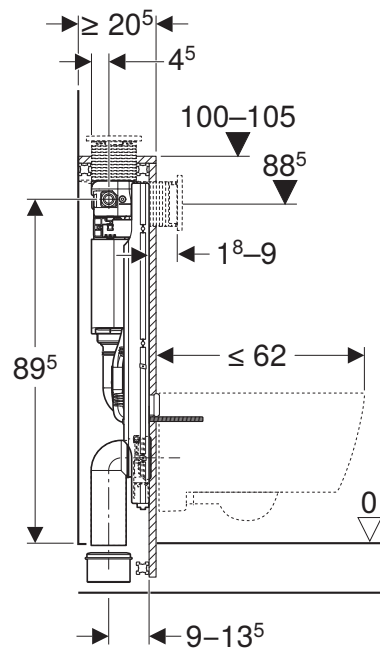

INSTALLATION MANUAL

MONTAGEANLEITUNG
INSTRUCTIONS DE MONTAGE
ISTRUZIONI PER IL MONTAGGIO

972.256.00.0(01)

H87

H98

1

2

3

4

1 **B**

i

1

2

2

| | T ₁ | T ₂ | T ₃ | T ₄ | V |
|--|---------------------|---------------------|---------------------|---------------------|---|
| | 16 ⁵ -24 | 24 ⁵ -36 | 36 ⁵ -70 | 16 ⁵ -70 | - |
| | 16 ⁵ -24 | 18 ⁵ -31 | 31 ⁵ -70 | 16 ⁵ -70 | - |
| | 21 ⁵ -24 | 24 ⁵ -36 | 36 ⁵ -70 | 21 ⁵ -70 | ✓ |
| | 21 ⁵ -24 | 24 ⁵ -36 | 36 ⁵ -45 | 21 ⁵ -45 | ✓ |