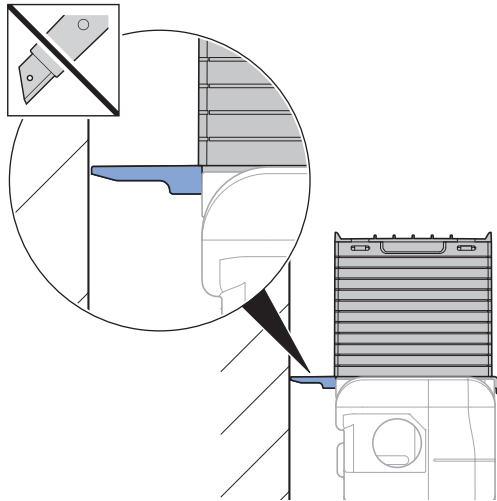

INSTALLATION MANUAL

MONTAGEANLEITUNG
INSTRUCTIONS DE MONTAGE
ISTRUZIONI PER IL MONTAGGIO

972.256.00.0(01)

H87

H98

1

2

3

4

1 **B**

i

1

2

2

| | T ₁ | T ₂ | T ₃ | T ₄ | V |
|--|---------------------|---------------------|---------------------|---------------------|---|
| | 16 ⁵ -24 | 24 ⁵ -36 | 36 ⁵ -70 | 16 ⁵ -70 | - |
| | 16 ⁵ -24 | 18 ⁵ -31 | 31 ⁵ -70 | 16 ⁵ -70 | - |
| | 21 ⁵ -24 | 24 ⁵ -36 | 36 ⁵ -70 | 21 ⁵ -70 | ✓ |
| | 21 ⁵ -24 | 24 ⁵ -36 | 36 ⁵ -45 | 21 ⁵ -45 | ✓ |