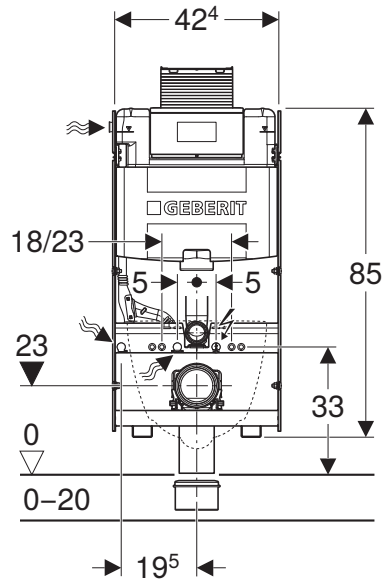

INSTALLATION MANUAL

MONTAGEANLEITUNG
INSTRUCTIONS DE MONTAGE
ISTRUZIONI PER IL MONTAGGIO

972.256.00.0(01)

H87

H98

1

2

3

4

1 **B**

i

1

2

2

| | T ₁ | T ₂ | T ₃ | T ₄ | V |
|--|---------------------|---------------------|---------------------|---------------------|---|
| | 16 ⁵ -24 | 24 ⁵ -36 | 36 ⁵ -70 | 16 ⁵ -70 | - |
| | 16 ⁵ -24 | 18 ⁵ -31 | 31 ⁵ -70 | 16 ⁵ -70 | - |
| | 21 ⁵ -24 | 24 ⁵ -36 | 36 ⁵ -70 | 21 ⁵ -70 | ✓ |
| | 21 ⁵ -24 | 24 ⁵ -36 | 36 ⁵ -45 | 21 ⁵ -45 | ✓ |

3

4

5

6

7

8

3

1

2

3

4

i

1

2

3

4