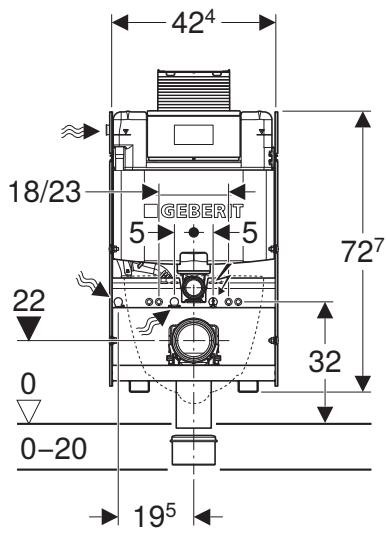

INSTALLATION MANUAL

MONTAGEANLEITUNG
INSTRUCTIONS DE MONTAGE
ISTRUZIONI PER IL MONTAGGIO

972.256.00.0(01)

H87

H98

1

2

3

4

1 **B**

i

1

2

2

| | T ₁ | T ₂ | T ₃ | T ₄ | V |
|--|---------------------|---------------------|---------------------|---------------------|---|
| | 16 ⁵ -24 | 24 ⁵ -36 | 36 ⁵ -70 | 16 ⁵ -70 | - |
| | 16 ⁵ -24 | 18 ⁵ -31 | 31 ⁵ -70 | 16 ⁵ -70 | - |
| | 21 ⁵ -24 | 24 ⁵ -36 | 36 ⁵ -70 | 21 ⁵ -70 | ✓ |
| | 21 ⁵ -24 | 24 ⁵ -36 | 36 ⁵ -45 | 21 ⁵ -45 | ✓ |

3

4

5

6

7

8

3

1