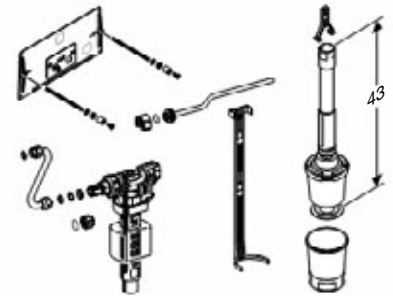

Geberit Montage 215.421

1

115.15X.XX.1 115.395.XX.1

Betätigungsplatte
muss zusätzlich bestellt werden.

Plaque de commande
doit être commandée séparément.

Placca di copertura con tasto di comando
deve essere ordinate a parte.

Afdeckplaat
moet apart besteld worden

2

1

2

3

4

5

int. 8211-01