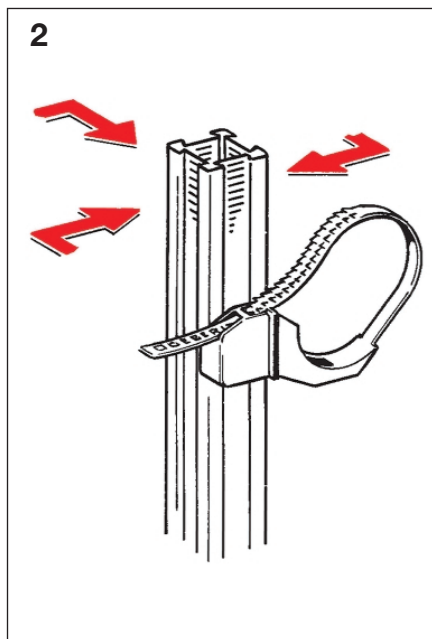

Geberit Montage GIS

Rohrclip \varnothing 16 – \varnothing 32 mm

int. 8430-02

997.153.00.0

■ GEBERIT