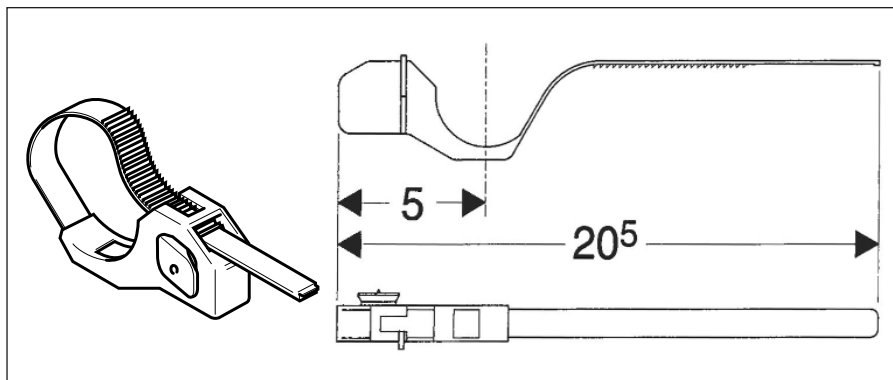

Geberit Montage GIS

Rohrclip \varnothing 16 – \varnothing 32 mm

int. 8430-02

997.153.00.0

■ GEBERIT