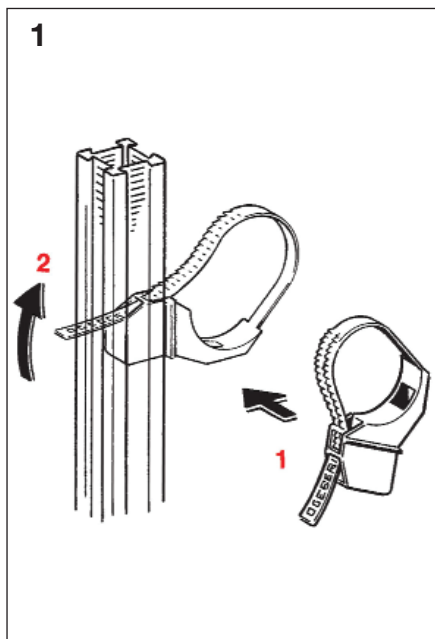

Geberit Montage GIS

Rohrclip \varnothing 16 – \varnothing 32 mm

int. 8430-02

997.153.00.0

■ GEBERIT