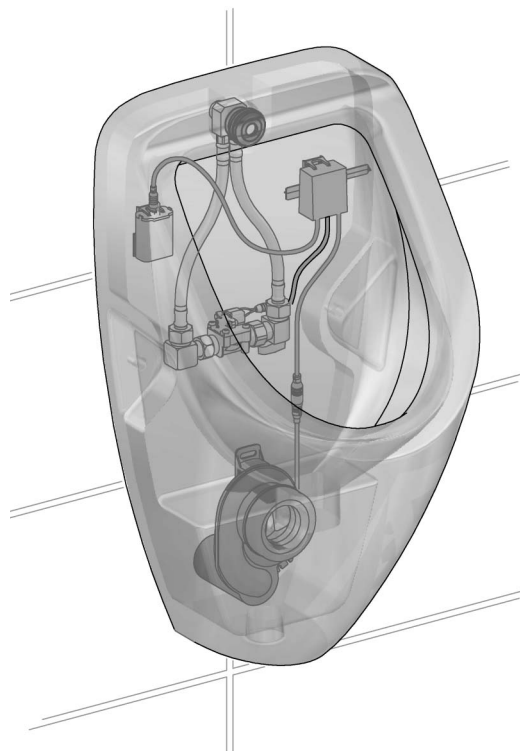

DESIGN + ENGINEERING
GROHE GERMANY

INT00015/ÄM 235291/04.16

www.grohe.com

Pure Freude an Wasser

GROHE
WAVES

39 367

- Duravit Dura Style **280430**
- Duravit Dura Plus **083036**
- Keramag Renova Nr. 1 **235300**
- KOLO Nava Top **66000**
- Laufen CAPRINO PLUS **842061**
- V&B Omnia Architectura **557400**
- V&B O.novo **750700**
- V&B Subway **751301**
- V&B O.novo **755700**
- V&B O.novo **752700**