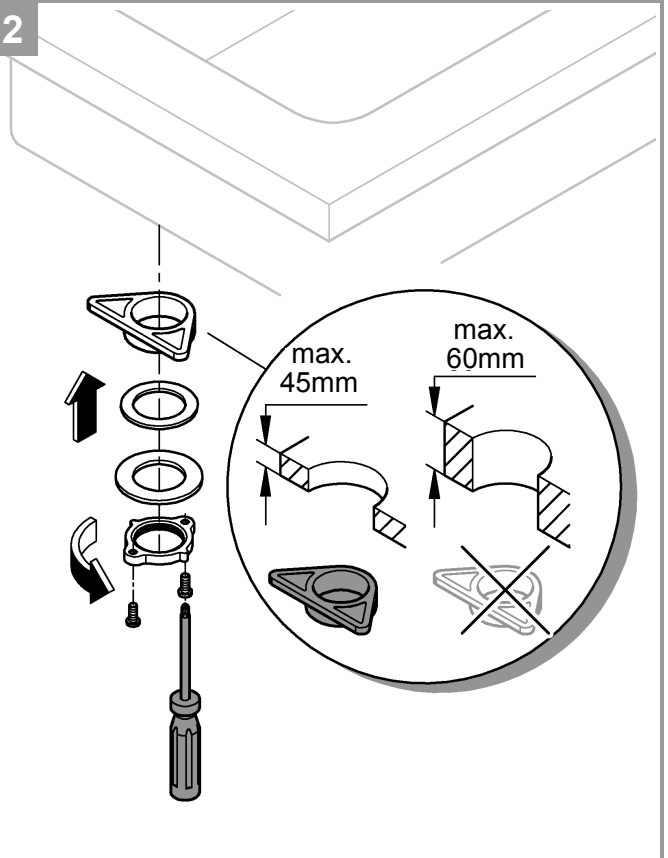

DIN 1988
DIN EN 806

 **bar**

max. 10
5
1

 °C

max. 70°

32mm  *19 332

1

2