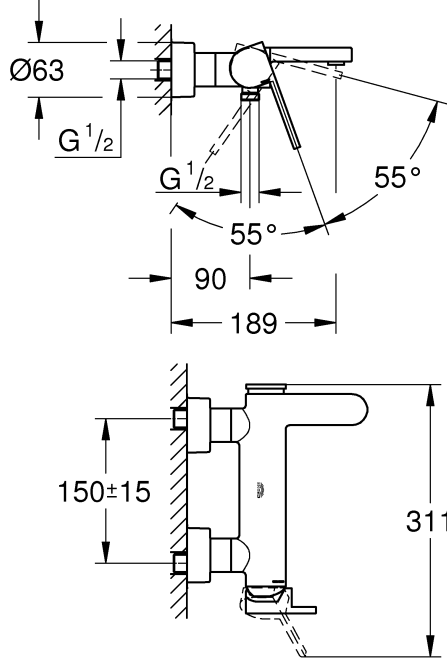

**33 553**

**33 577**

**33 547**

**23 874 CH**

**23 875 CH**

\*

*19 377	30mm
	

	(CH)	*12 064	G 1/2
		*12 065	G 3/4

*19 332	32mm	*46 238	
			

DIN 1988

DIN EN 806

Pressure gauge icon **bar**

max. 10

0,5

5 1

Thumbs up icon

Temperature gauge icon **°C**

max. 70°

Thumbs up icon

60°

\*19 332  
32mm

\*19 377  
30mm

CH

\*12 064