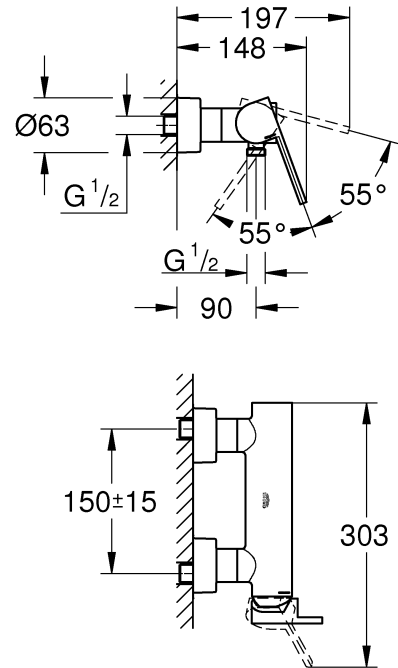

**33 553**

**33 577**

**33 547**

**23 874 CH**

**23 875 CH**

\*

*19 377	30mm
	

	(CH)	*12 064	G 1/2
		*12 065	G 3/4

*19 332	32mm	*46 238	
			

DIN 1988

DIN EN 806

Pressure gauge icon **bar**

max. 10

0,5

5 1

Thumbs up icon

Temperature gauge icon **°C**

max. 70°

Thumbs up icon

60°

\*19 332  
32mm

\*19 377  
30mm

CH

\*12 064