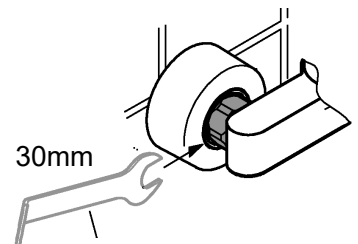

DIN 1988

DIN EN 806

Pressure gauge icon **bar**

max. 10

0,5

5 1

Thumbs up icon

Temperature gauge icon **°C**

max. 70°

Thumbs up icon

60°

*19 332
32mm

*19 377
30mm

CH

*12 064

*12 065

1

2

3

*19 377