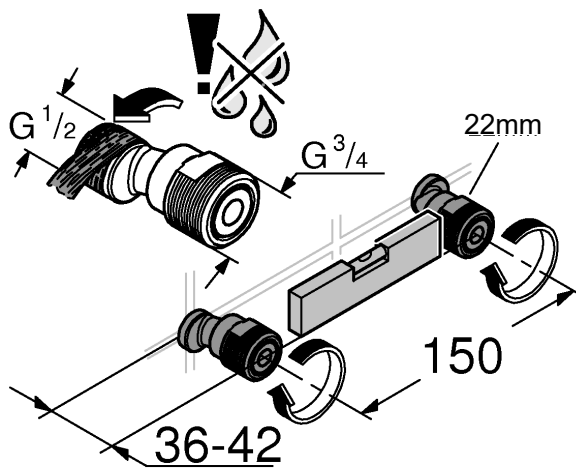

DIN 1988

DIN EN 806

Pressure gauge icon **bar**

max. 10

0,5

5 1

Thumbs up icon

Temperature gauge icon **°C**

max. 70°

Thumbs up icon

60°

*19 332
32mm

*19 377
30mm

CH

*12 064

*12 065

1

2

3

*19 377