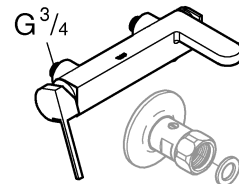

*19 332	32mm	*46 238	
			

DIN 1988

DIN EN 806

Pressure gauge icon **bar**

max. 10

0,5

5 1

Thumbs up icon

Temperature gauge icon **°C**

max. 70°

Thumbs up icon

60°

\*19 332  
32mm

\*19 377  
30mm

CH

\*12 064