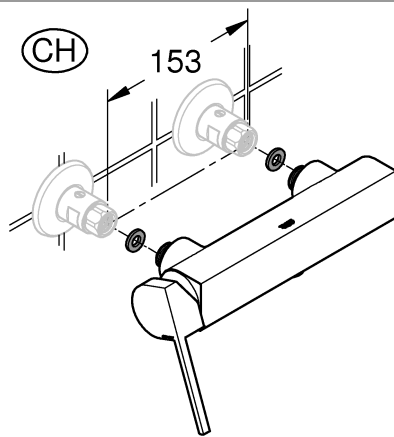

*19 332	32mm	*46 238	
			

DIN 1988

DIN EN 806

Pressure gauge icon **bar**

max. 10

0,5

5 1

Thumbs up icon

Temperature gauge icon **°C**

max. 70°

Thumbs up icon

60°

\*19 332  
32mm

\*19 377  
30mm

CH

\*12 064