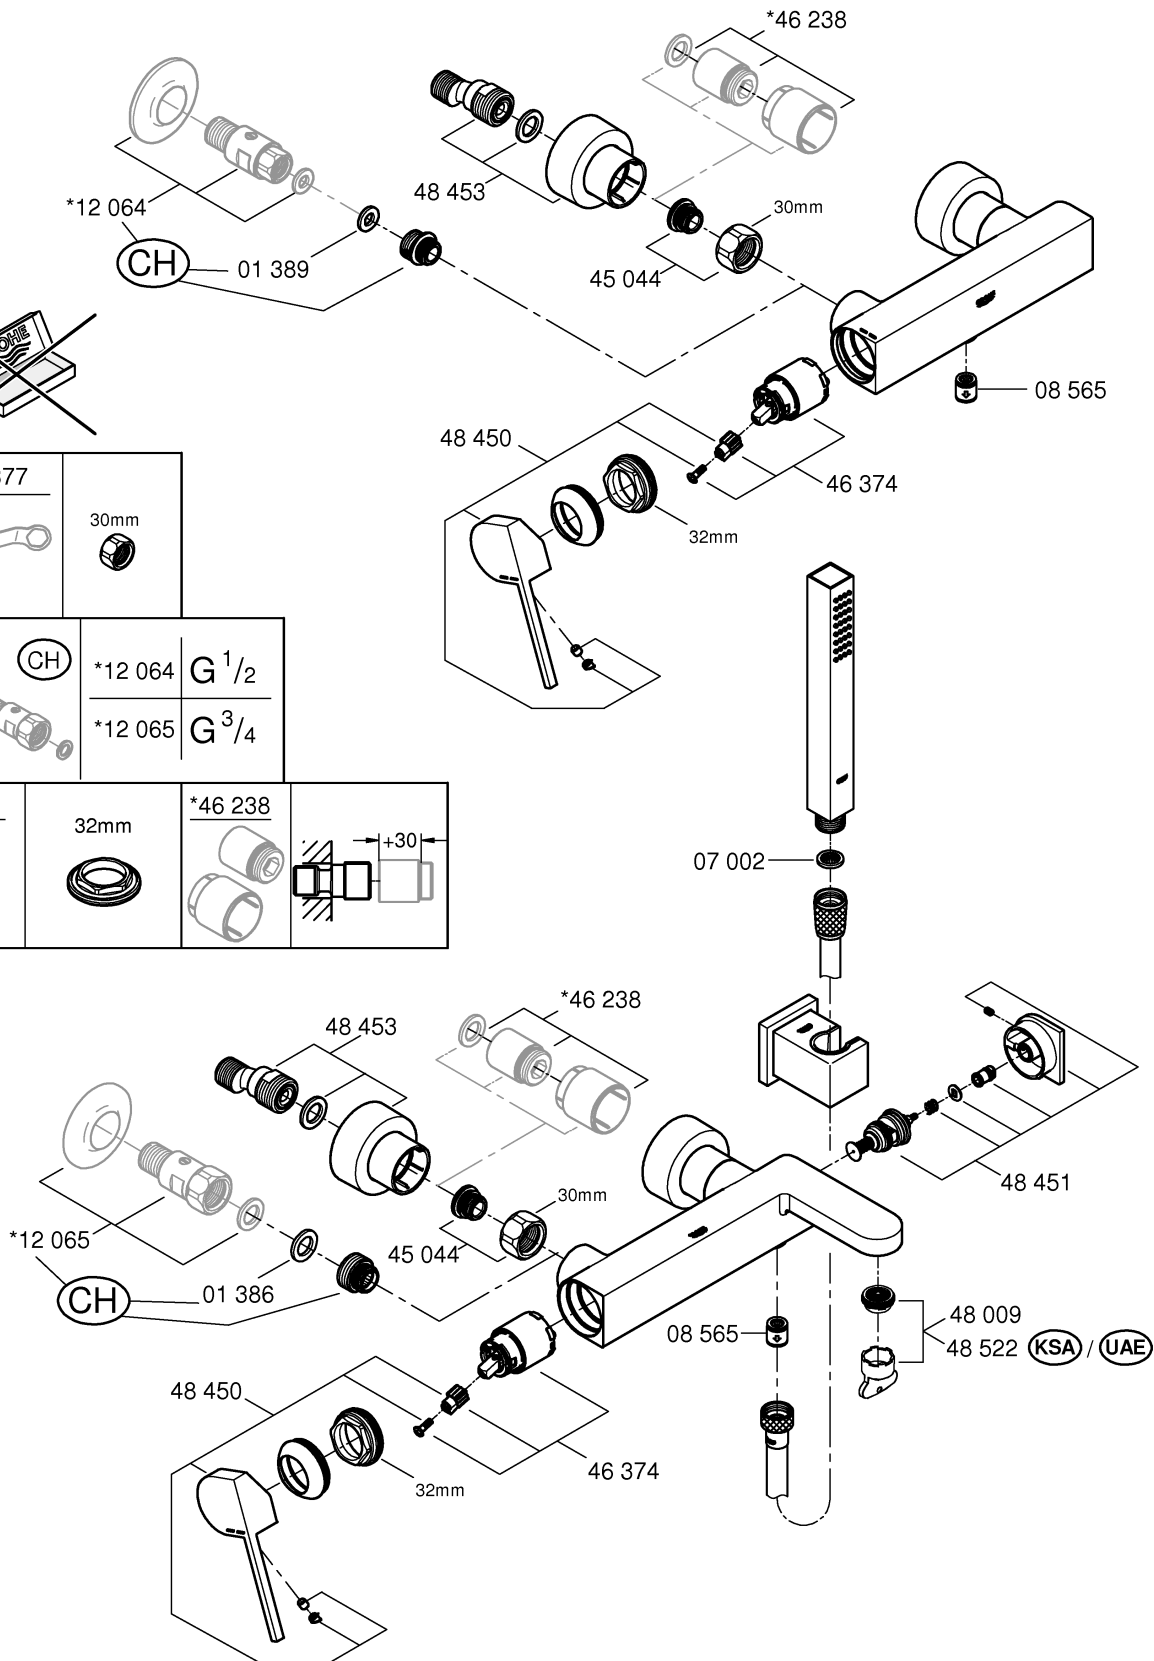

**33 553**

**33 577**

**33 547**

**23 874 CH**

**23 875 CH**

\*

*19 377	30mm
	

	(CH)	*12 064	G 1/2
		*12 065	G 3/4

*19 332	32mm	*46 238	
			

DIN 1988

DIN EN 806

Pressure gauge icon **bar**

max. 10

0,5

5 1

Thumbs up icon

Temperature gauge icon **°C**

max. 70°

Thumbs up icon

60°

\*19 332  
32mm

\*19 377  
30mm

CH

\*12 064