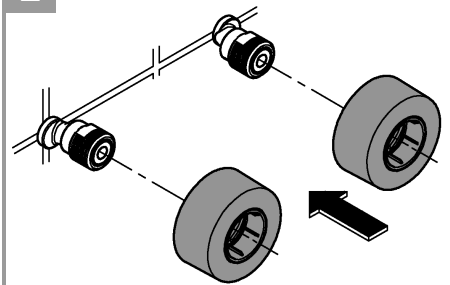

DIN 1988

DIN EN 806

Pressure gauge icon **bar**

max. 10

0,5

5 1

Thumbs up icon

Temperature gauge icon **°C**

max. 70°

Thumbs up icon

60°

*19 332
32mm

*19 377
30mm

CH

*12 064

*12 065

1

2

3

*19 377