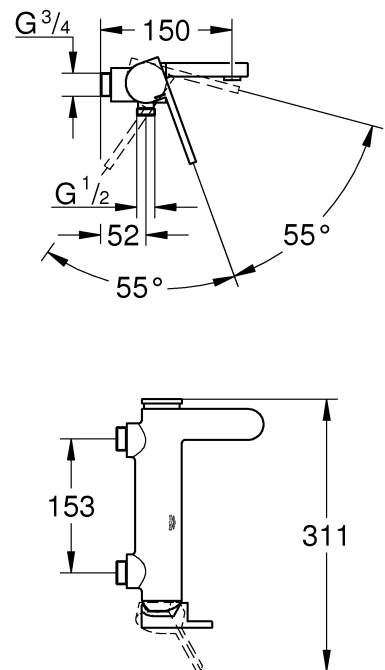

**33 553**

**33 577**

**33 547**

**23 874 CH**

**23 875 CH**

\*

*19 377	30mm
	

	(CH)	*12 064	G 1/2
		*12 065	G 3/4

*19 332	32mm	*46 238	
			

DIN 1988

DIN EN 806

Pressure gauge icon **bar**

max. 10

0,5

5 1

Thumbs up icon

Temperature gauge icon **°C**

max. 70°

Thumbs up icon

60°

\*19 332  
32mm

\*19 377  
30mm

CH

\*12 064