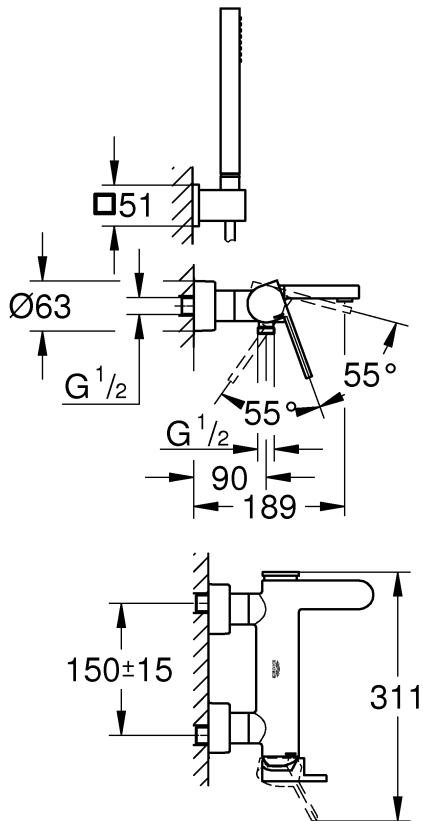

**33 553**

**33 577**

**33 547**

**23 874 CH**

**23 875 CH**

\*

*19 377	30mm
	

	(CH)	*12 064	G 1/2
		*12 065	G 3/4

*19 332	32mm	*46 238	
			

DIN 1988

DIN EN 806

Pressure gauge icon **bar**

max. 10

0,5

5 1

Thumbs up icon

Temperature gauge icon **°C**

max. 70°

Thumbs up icon

60°

\*19 332  
32mm

\*19 377  
30mm

CH

\*12 064