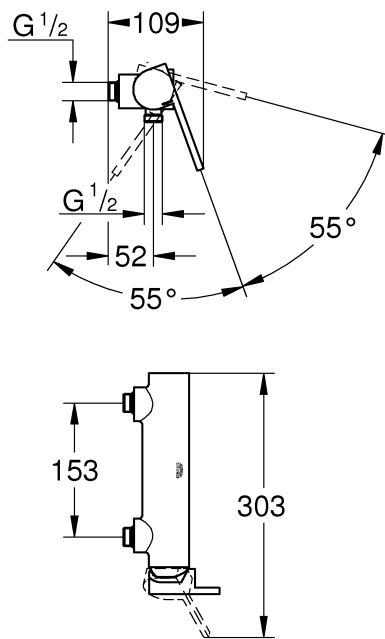

**33 553**

**33 577**

**33 547**

**23 874 CH**

**23 875 CH**

\*

*19 377	30mm
	

	(CH)	*12 064	G 1/2
		*12 065	G 3/4

*19 332	32mm	*46 238	
			

DIN 1988

DIN EN 806

Pressure gauge icon **bar**

max. 10

0,5

5 1

Thumbs up icon

Temperature gauge icon **°C**

max. 70°

Thumbs up icon

60°

\*19 332  
32mm

\*19 377  
30mm

CH

\*12 064