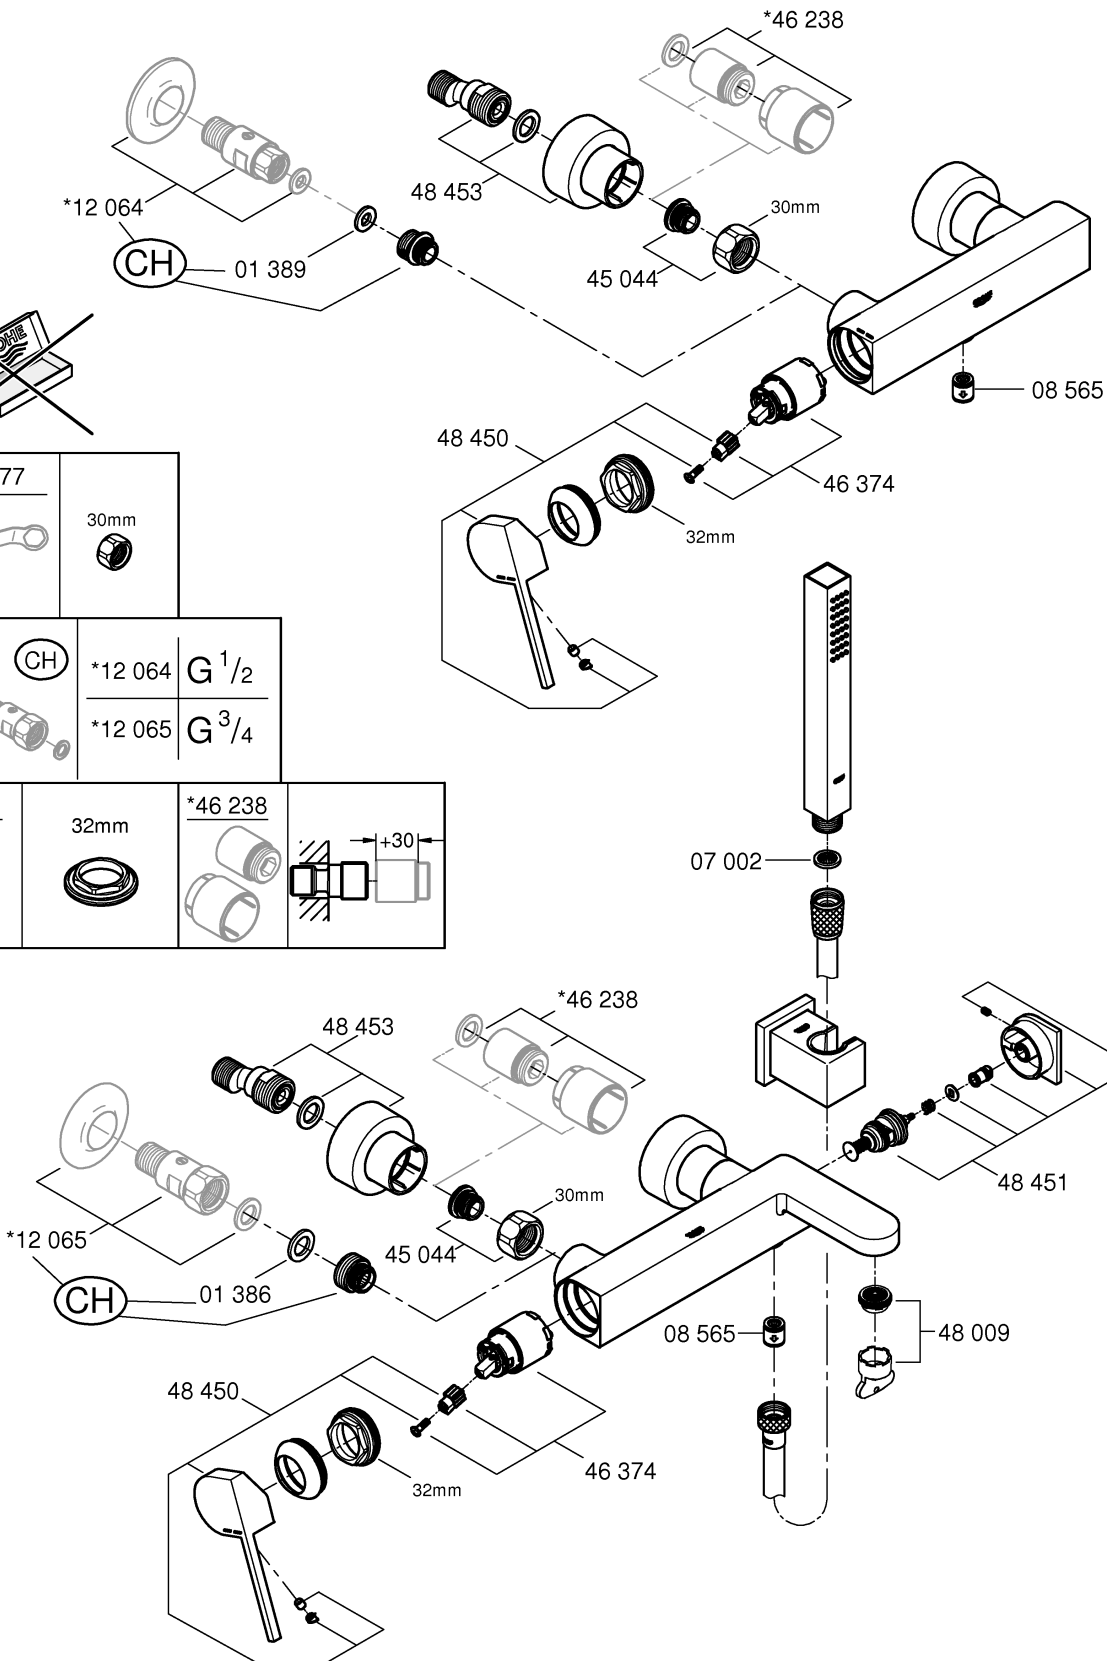

**33 553**

**33 577**

**33 547**

**23 874 (CH)**

**23 875 (CH)**

\*

*19 377	30mm
	

	(CH)	*12 064	G 1/2
		*12 065	G 3/4

*19 332	32mm	*46 238	
			

DIN  
1988

DIN EN  
806

\*19 332  
32mm

\*19 377  
30mm

CH

\*12 064

\*12 065