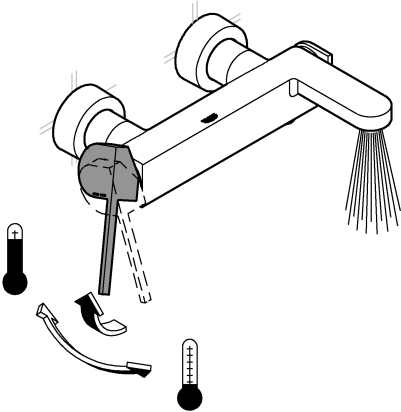

5

6

3mm

2,5mm

3mm

\*19 332  
32mm

Pure Freude an Wasser

**GROHE**  