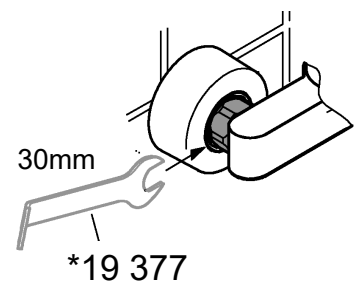

**33 553**

**33 577**

**33 547**

**23 874 CH**

**23 875 CH**

DIN  
1988

DIN EN  
806

\*19 332  
32mm

\*19 377  
30mm

CH

\*12 064

\*12 065

1

2

3

4

5

6

3mm

2,5mm

3mm

\*19 332  
32mm

Pure Freude an Wasser

**GROHE**  