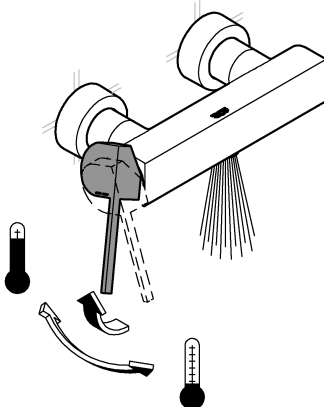

5

6

3mm

2,5mm

3mm

\*19 332  
32mm

Pure Freude an Wasser

**GROHE**  