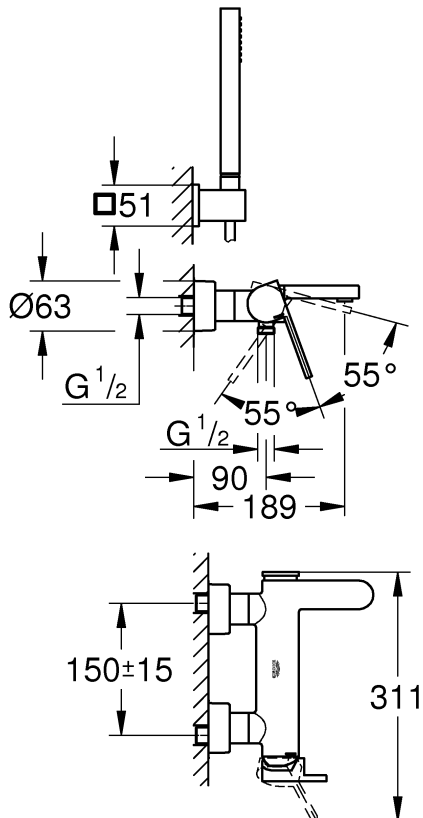

**33 553**

**33 577**

**33 547**

**23 874 CH**

**23 875 CH**

DIN  
1988

DIN EN  
806

\*19 332  
32mm

\*19 377  
30mm

CH

\*12 064

\*12 065

1

2

3

4

5

6

3mm

2,5mm

3mm

\*19 332  
32mm

Pure Freude an Wasser

**GROHE**  