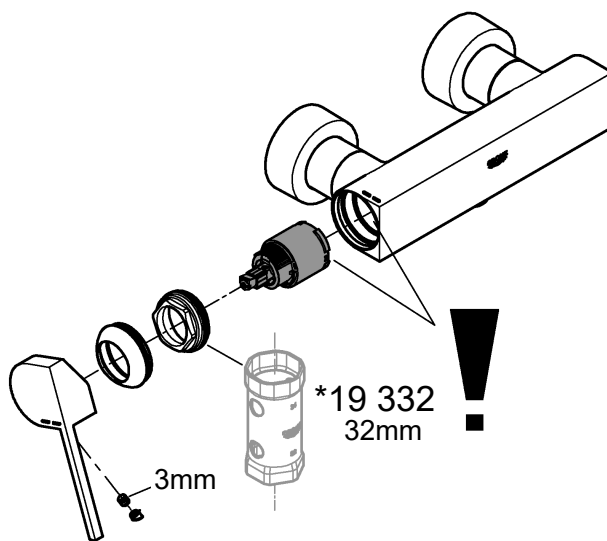

**33 553**

**33 577**

**33 547**

**23 874 CH**

**23 875 CH**

DIN  
1988

DIN EN  
806

\*19 332  
32mm

5

6

3mm

2,5mm

3mm

\*19 332  
32mm

Pure Freude an Wasser

**GROHE**  