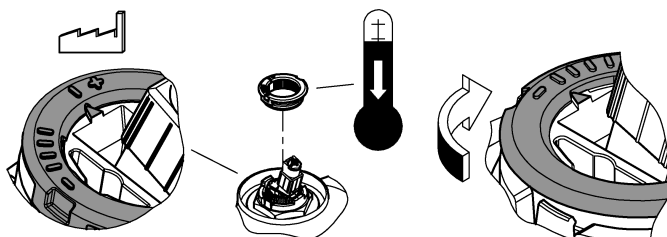

5

6

3mm

2,5mm

3mm

\*19 332  
32mm

Pure Freude an Wasser

**GROHE**  