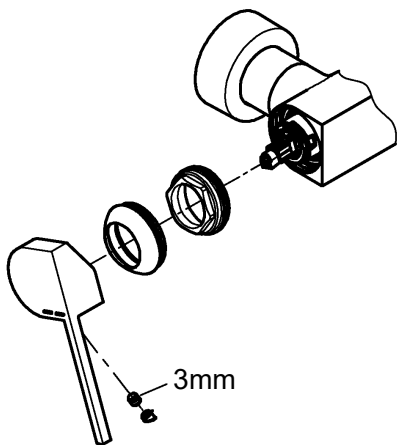

**33 553**

**33 577**

**33 547**

**23 874 CH**

**23 875 CH**

DIN  
1988

DIN EN  
806

\*19 332  
32mm

\*19 377  
30mm

CH

\*12 064

\*12 065

1

2

3

4

5

6

3mm

2,5mm

3mm

\*19 332  
32mm

Pure Freude an Wasser

**GROHE**  