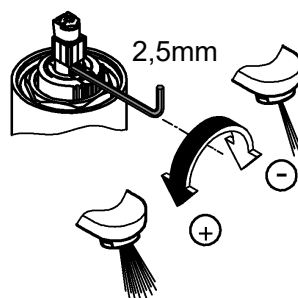

5

6

3mm

2,5mm

3mm

\*19 332  
32mm

Pure Freude an Wasser

**GROHE**  