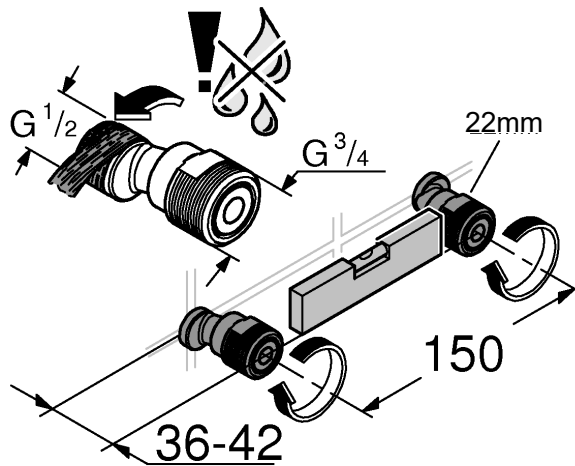

**33 553**

**33 577**

**33 547**

**23 874 CH**

**23 875 CH**

DIN  
1988

DIN EN  
806

\*19 332  
32mm

\*19 377  
30mm

CH

\*12 064

\*12 065

1

2

3

4

5

6

3mm

2,5mm

3mm

\*19 332  
32mm

Pure Freude an Wasser

**GROHE**  