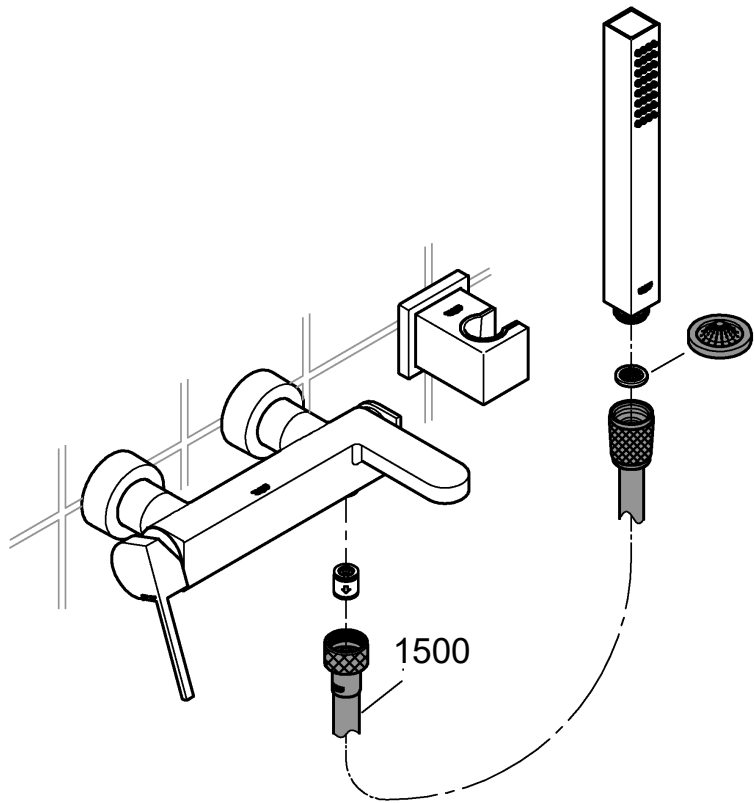

5

6

3mm

2,5mm

3mm

\*19 332  
32mm

Pure Freude an Wasser

**GROHE**  