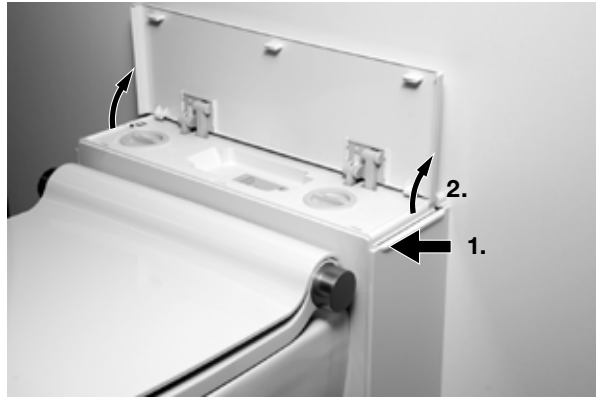

Sensia® IGS

GROHE

99.0304.131/ÄM 238589/10.16

www.grohe.com

Pure Freude an Wasser

1

2

3