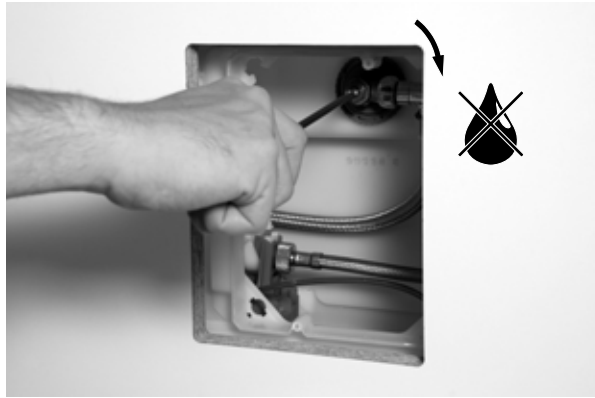

Sensia® IGS

GROHE

99.0304.131/ÄM 238589/10.16

www.grohe.com

Pure Freude an Wasser

1

2

3