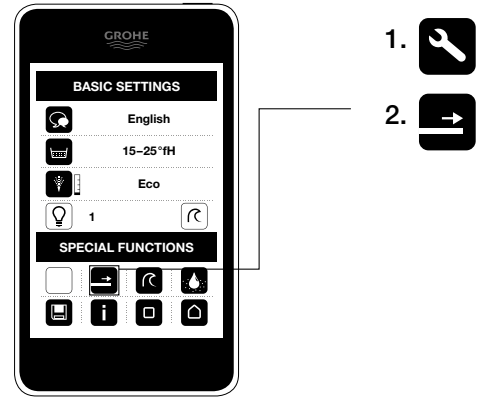

Sensia® IGS

GROHE

99.0322.031/ÄM 231912/04.15

www.grohe.com

Pure Freude an Wasser

7

8

9