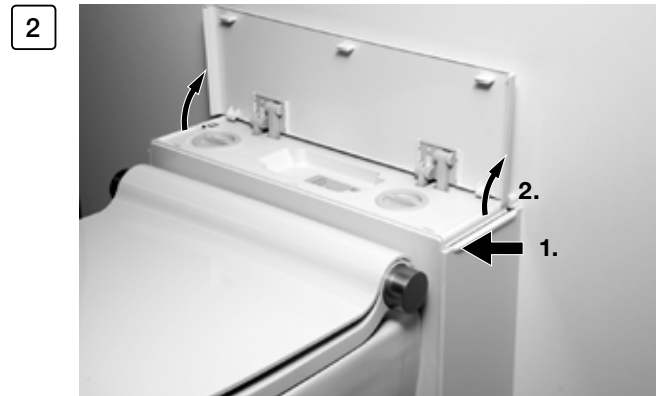

Sensia® IGS

GROHE

99.0320.031/ÄM 230770/04.15

www.grohe.com

Pure Freude an Wasser

5 ... 1