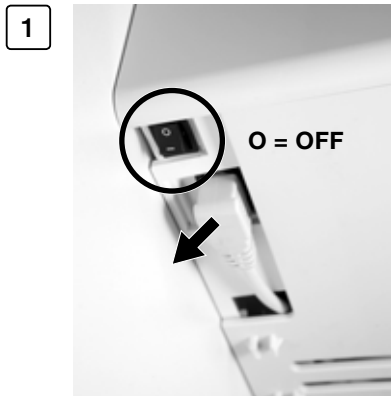

Sensia® IGS

GROHE

99.0320.031/ÄM 230770/04.15

www.grohe.com

Pure Freude an Wasser

5 ... 1