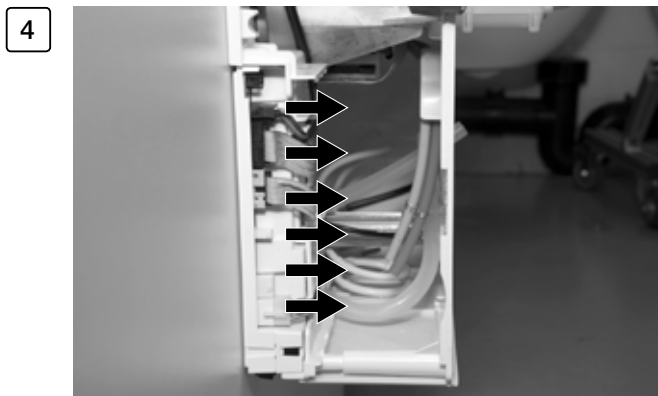

Sensia® IGS

GROHE

99.0320.031/ÄM 230770/04.15

www.grohe.com

Pure Freude an Wasser

5 ... 1