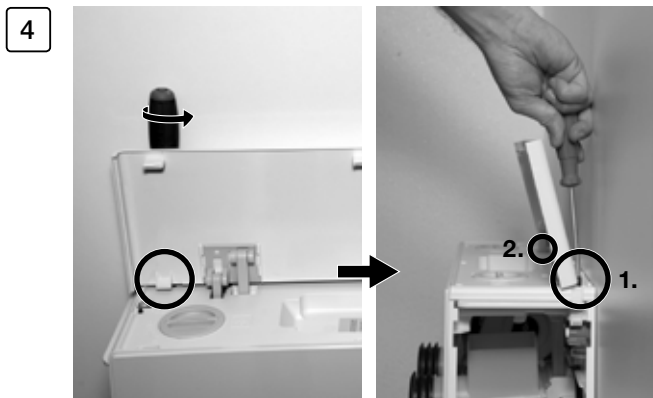

Sensia® IGS

GROHE

99.0324.031/ÄM 231928/04.15

www.grohe.com

Pure Freude an Wasser

7

8

8