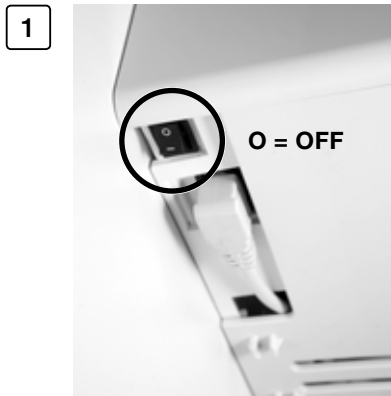

Sensia® IGS

GROHE

99.0324.031/ÄM 231928/04.15

www.grohe.com

Pure Freude an Wasser

7

8

8