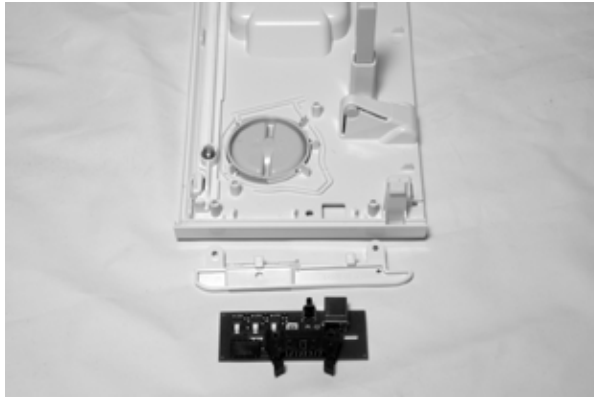

Sensia® IGS

GROHE

99.0324.031/ÄM 231928/04.15

www.grohe.com

Pure Freude an Wasser

7

8

8