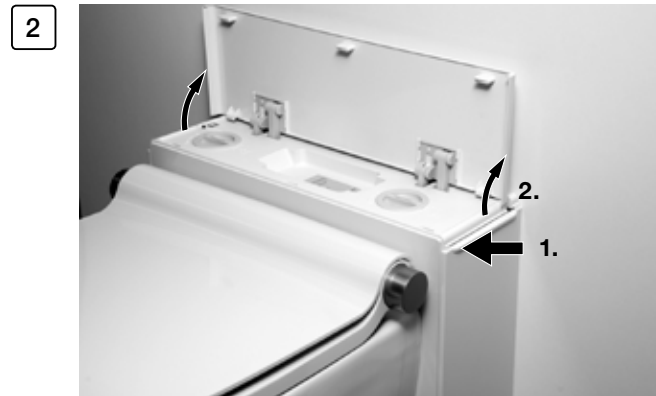

Sensia® IGS

GROHE

99.0324.031/ÄM 231928/04.15

www.grohe.com

Pure Freude an Wasser

7

8

8