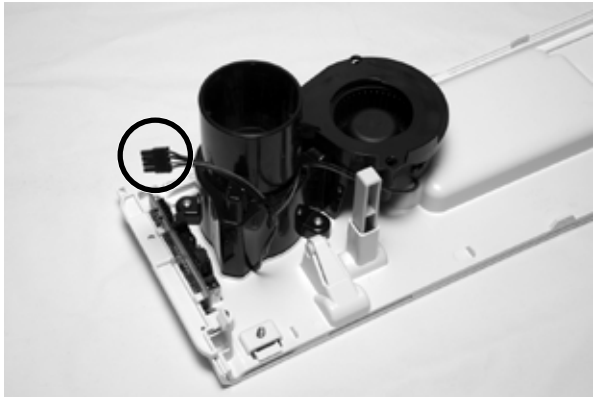

Sensia® IGS

GROHE

99.0330.031/ÄM 231937/04.15

www.grohe.com

Pure Freude an Wasser

7

8

8