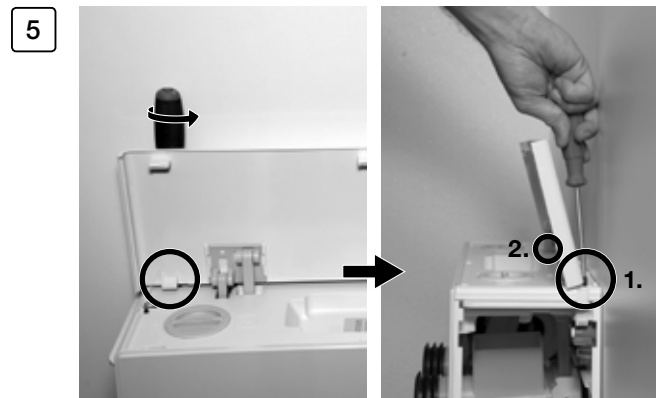

Sensia® IGS

GROHE

99.0330.031/ÄM 231937/04.15

www.grohe.com

Pure Freude an Wasser

7

8

8