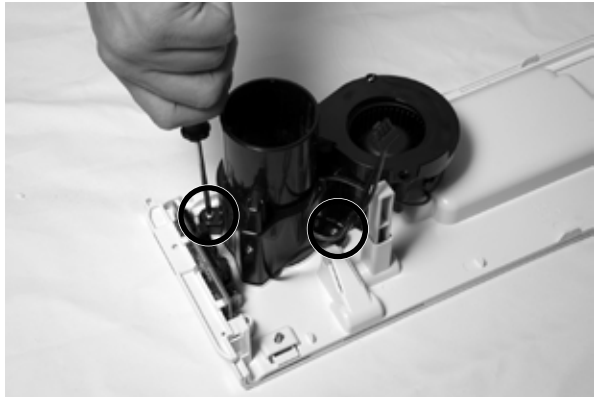

Sensia® IGS

GROHE

99.0330.031/ÄM 231937/04.15

www.grohe.com

Pure Freude an Wasser

7

8

8