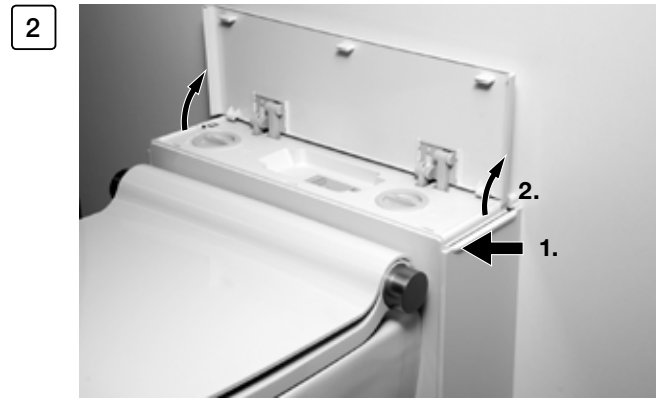

Sensia® IGS

GROHE

99.0330.031/ÄM 231937/04.15

www.grohe.com

Pure Freude an Wasser

7

8

8