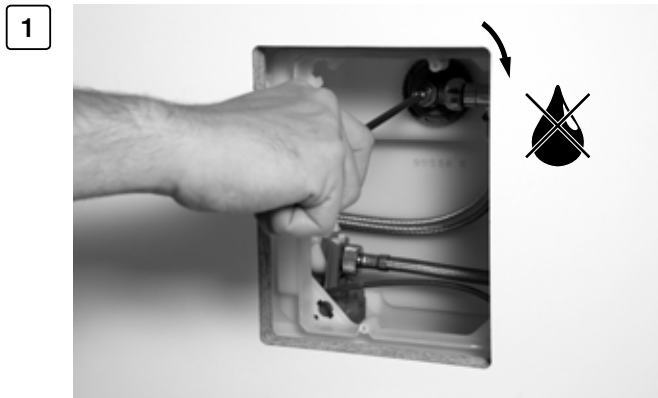

Sensia® IGS

GROHE

99.0326.031/ÄM 231938/04.15

www.grohe.com

Pure Freude an Wasser

7

8

9