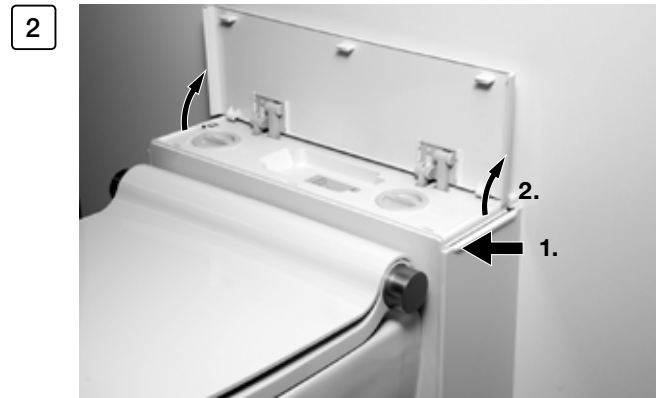

Sensia® IGS

GROHE

99.0326.031/ÄM 231938/04.15

www.grohe.com

Pure Freude an Wasser

7

8

9