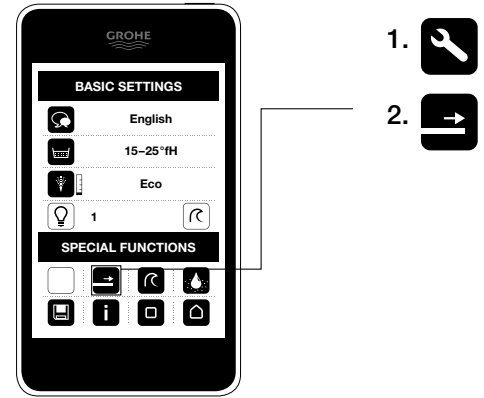

Sensia® IGS

GROHE

99.0326.031/ÄM 231938/04.15

www.grohe.com

Pure Freude an Wasser

7

8

9