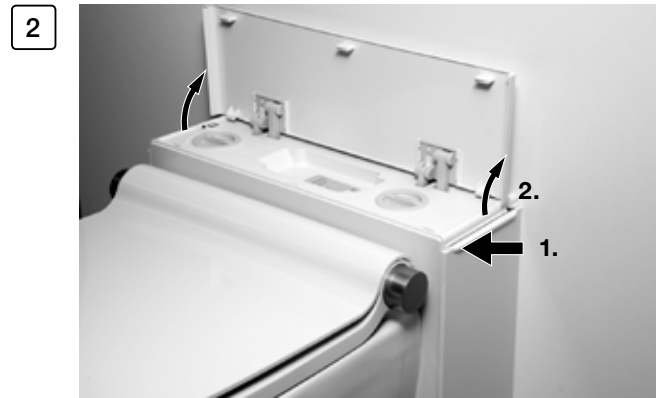

Sensia® IGS

GROHE

99.0263.031/ÄM 230771/04.15

www.grohe.com

Pure Freude an Wasser

7

8

9