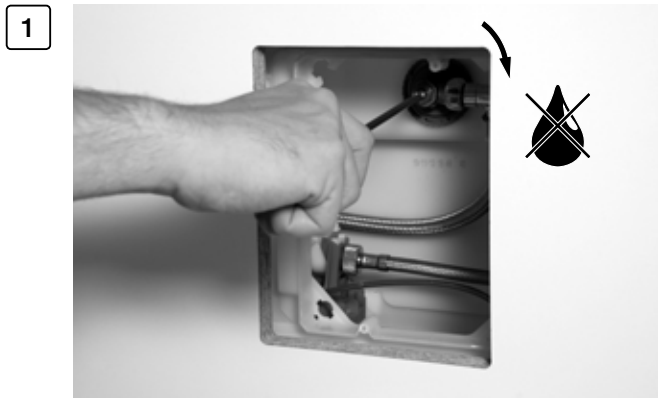

Sensia® IGS

GROHE

99.0263.031/ÄM 230771/04.15

www.grohe.com

Pure Freude an Wasser

7

8

9