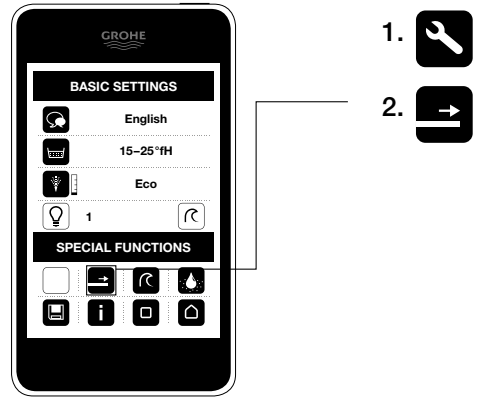

Sensia® IGS

GROHE

99.0263.031/ÄM 230771/04.15

www.grohe.com

Pure Freude an Wasser

7

8

9