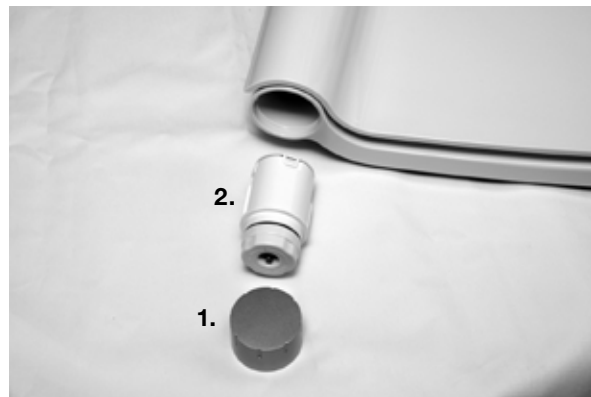

Sensia® IGS

GROHE

99.0327.031/ÄM 231962/04.15

www.grohe.com

Pure Freude an Wasser

1

2

3