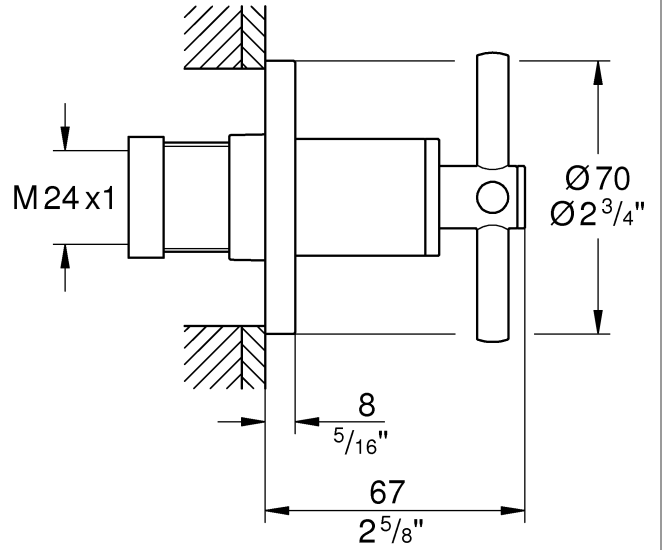

19 069

19 088

19 069  
19 088

Pure Freude an Wasser

**GROHE**  
WAVES

**D**

+49 571 3989 333  
helpline@grohe.de

**A**