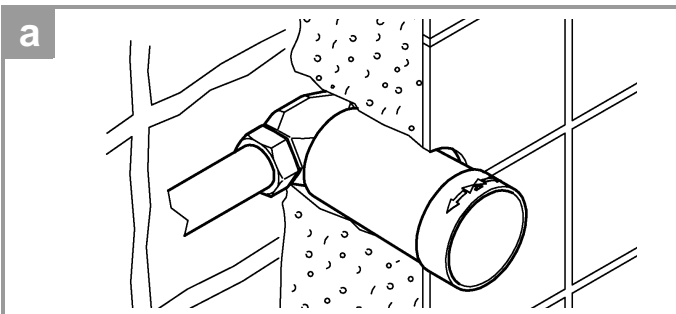

19 069

19 088

19 069  
19 088

Pure Freude an Wasser

**GROHE**  
WAVES

**D**

+49 571 3989 333  
helpline@grohe.de

**A**