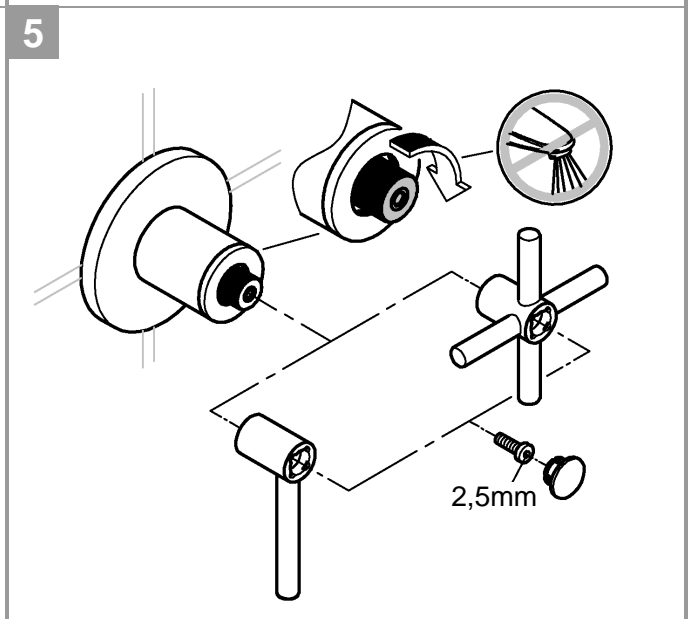

19 069

19 088

19 069  
19 088

Pure Freude an Wasser

**GROHE**  
WAVES

**D**

+49 571 3989 333  
helpline@grohe.de

**A**