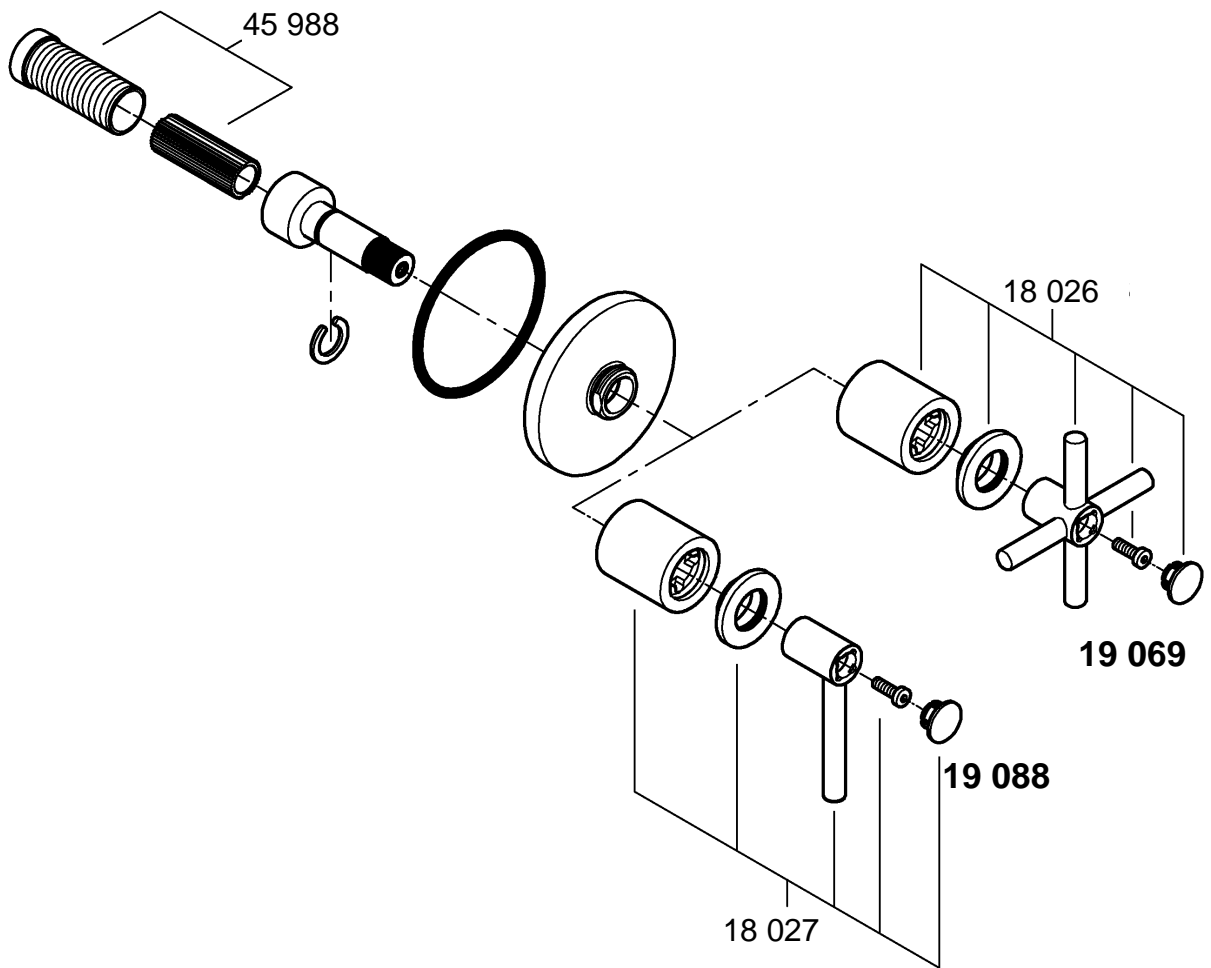

19 069

19 088

19 069  
19 088

Pure Freude an Wasser

**GROHE**  
WAVES

**D**

+49 571 3989 333  
helpline@grohe.de

**A**