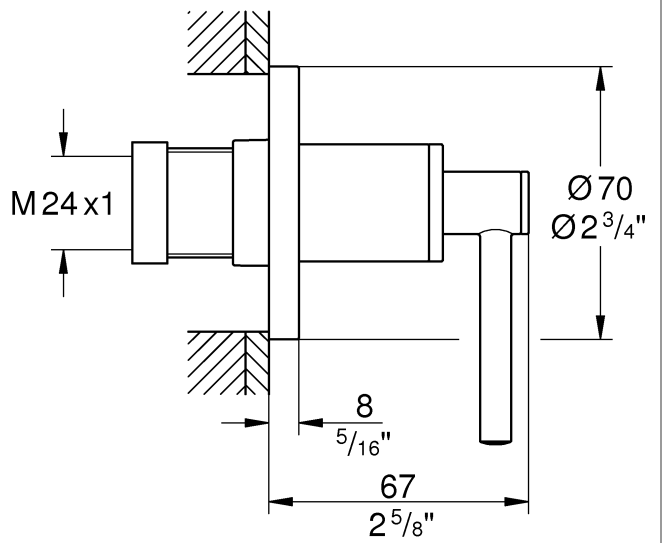

19 069

19 088

19 069  
19 088

Pure Freude an Wasser

**GROHE**  
WAVES

**D**

+49 571 3989 333  
helpline@grohe.de

**A**