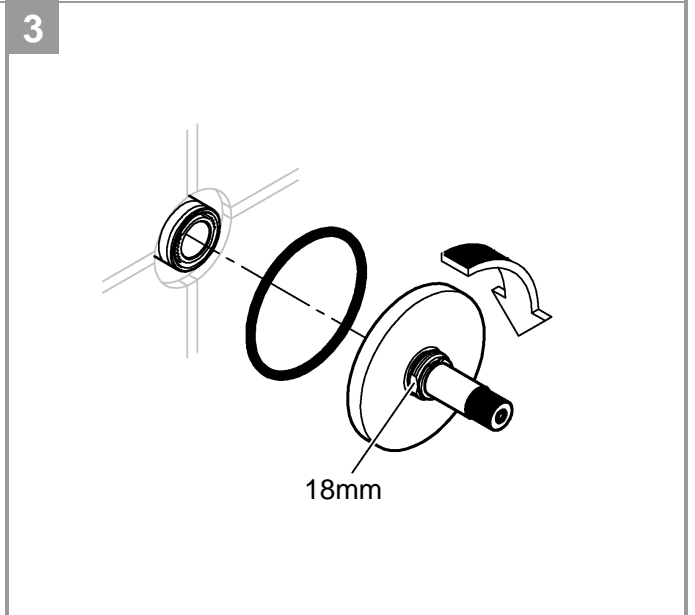

19 069

19 088

19 069  
19 088

Pure Freude an Wasser

**GROHE**  
WAVES

**D**

+49 571 3989 333  
helpline@grohe.de

**A**