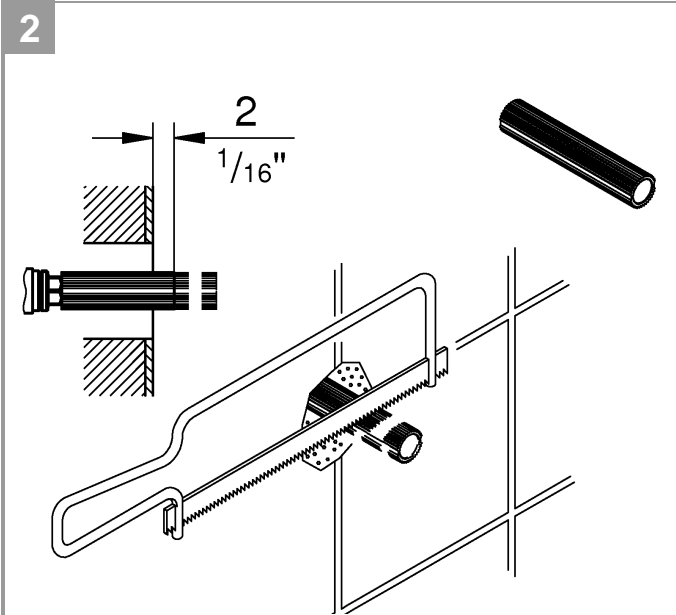

19 069

19 088

19 069  
19 088

Pure Freude an Wasser

**GROHE**  
WAVES

**D**

+49 571 3989 333  
helpline@grohe.de

**A**