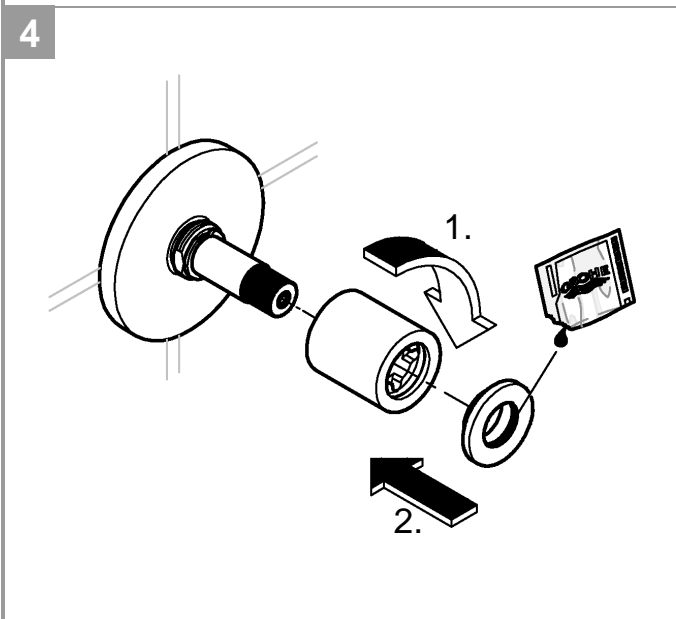

19 069

19 088

19 069  
19 088

Pure Freude an Wasser

**GROHE**  
WAVES

**D**

+49 571 3989 333  
helpline@grohe.de

**A**