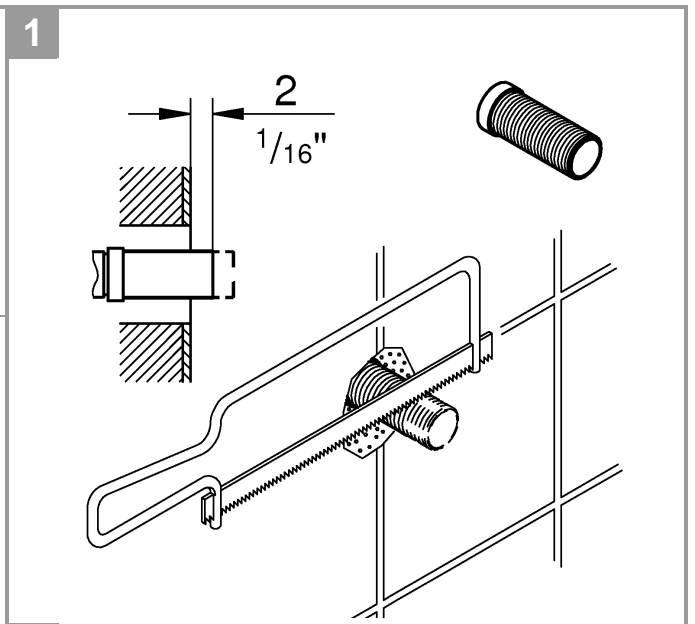

19 069

19 088

19 069  
19 088

Pure Freude an Wasser

**GROHE**  
WAVES

**D**

+49 571 3989 333  
helpline@grohe.de

**A**