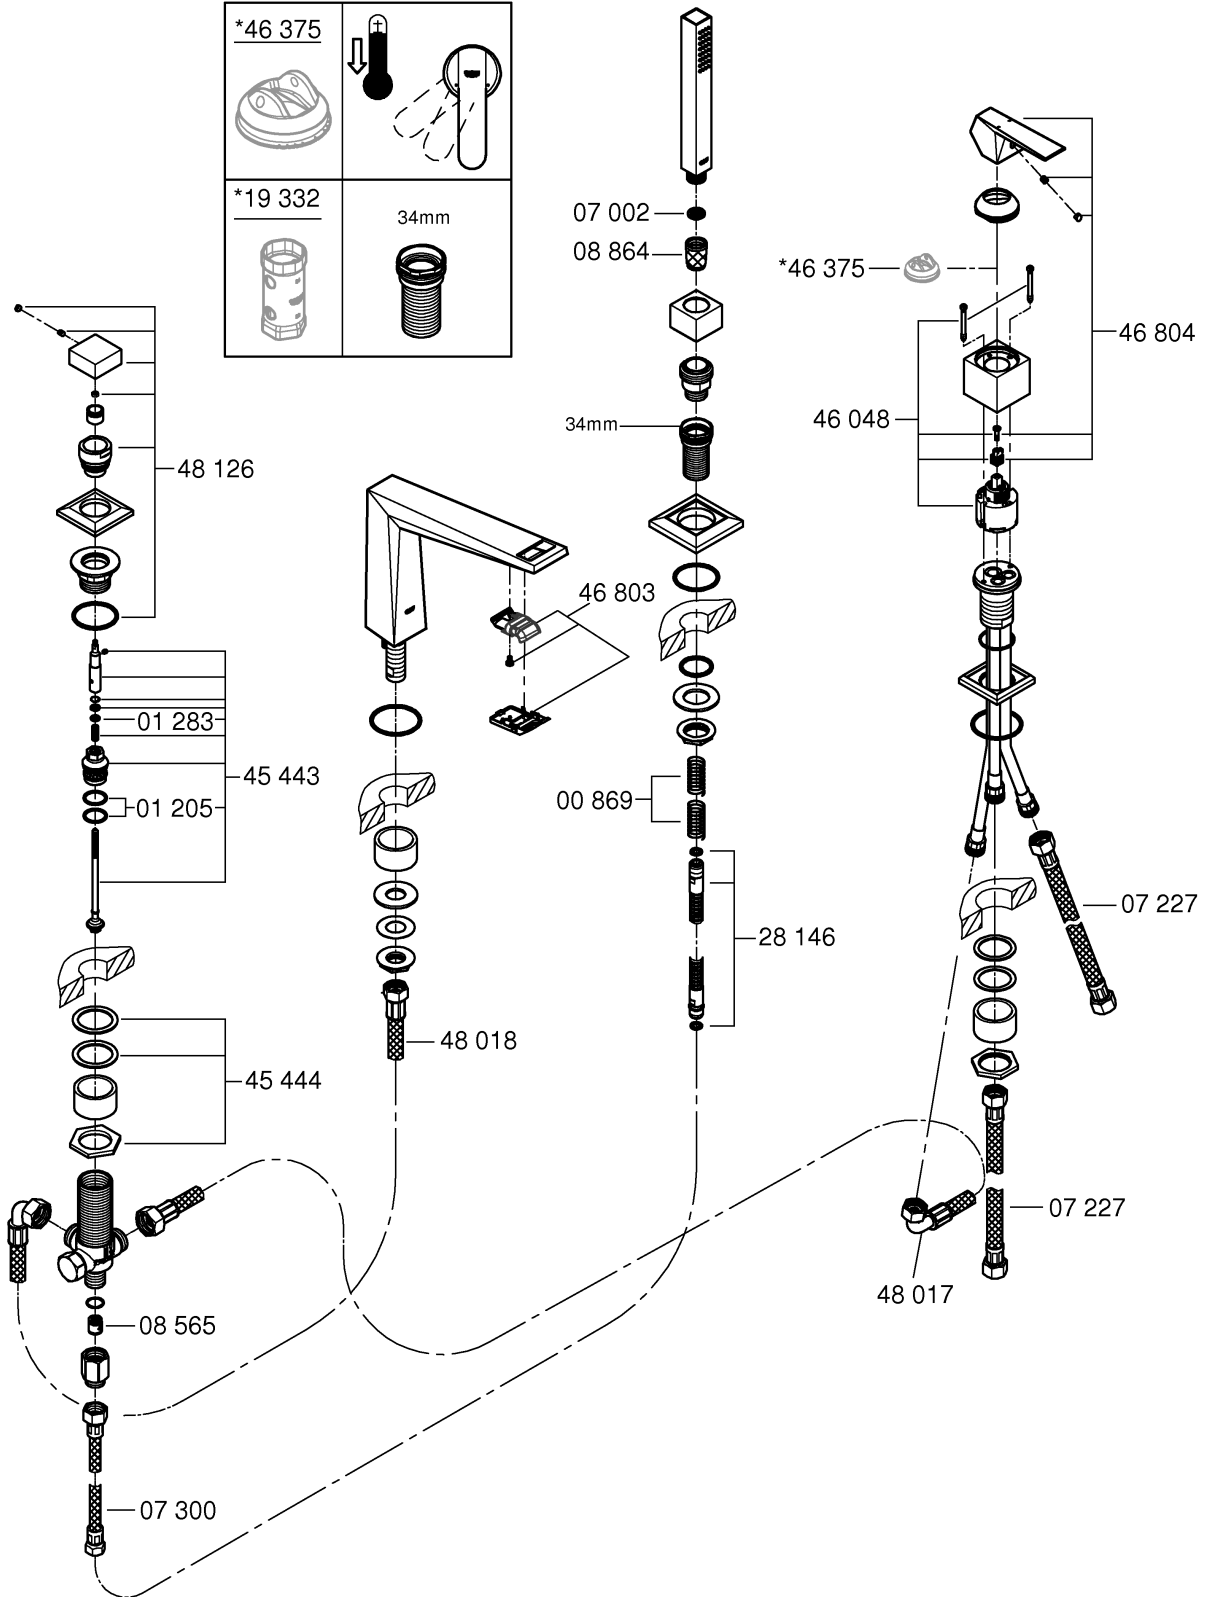

*46 375 	
*19 332 	34mm