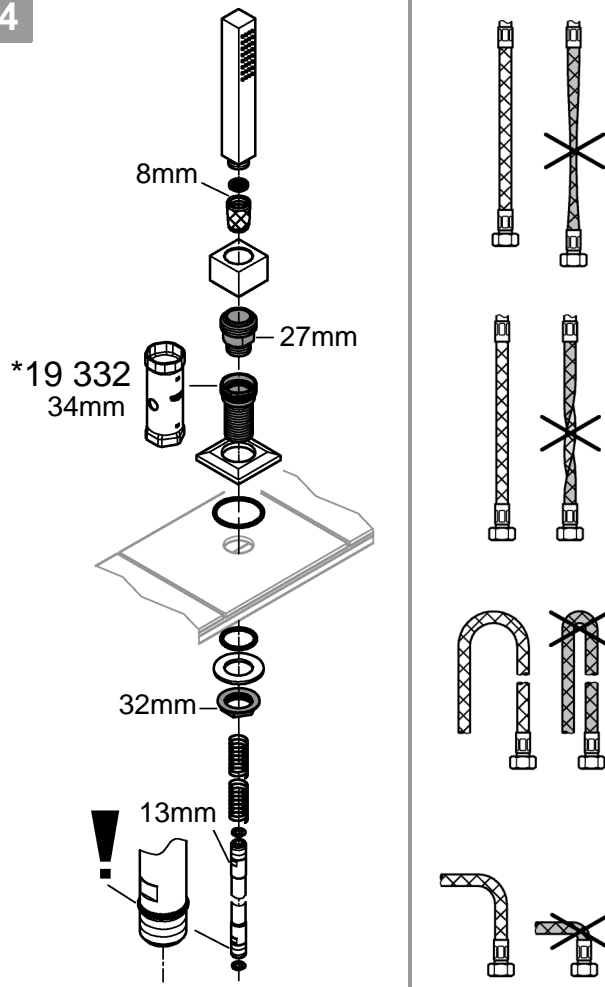

max. 158°  140° 

 32mm
*19 332

1

2

3

4

5

6