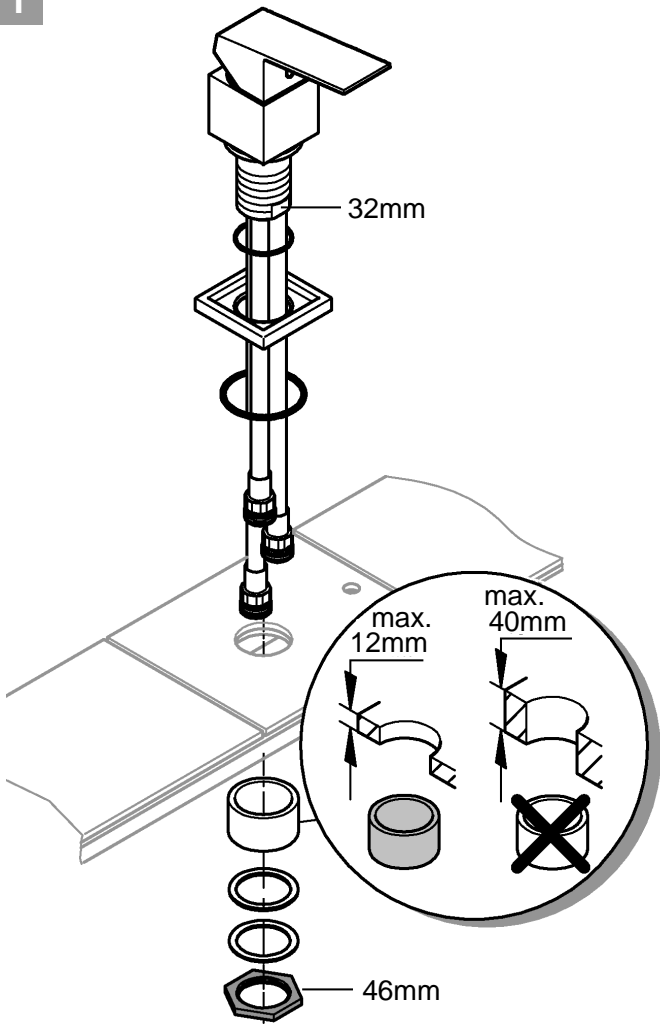

max. 158°  140° 

 32mm
*19 332

1

2

3

4

5

6