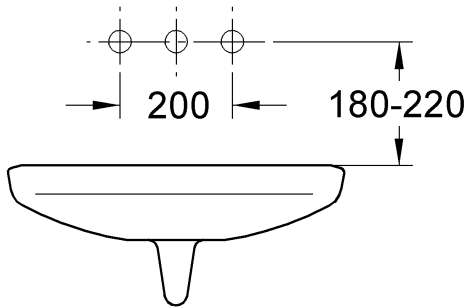

20 189

20 193

DIN 1988  
DIN EN 806

DIN 1053  
DIN 18534

bar  
max. 10  
0,5 5 1

°C  
max. 70° 60°

1

2

11

12

29 025

20 189  
20 193

A series of 20 horizontal black lines, evenly spaced, extending across the width of the page, providing a writing area.

Pure Freude  
an Wasser

**GROHE**  

**D**