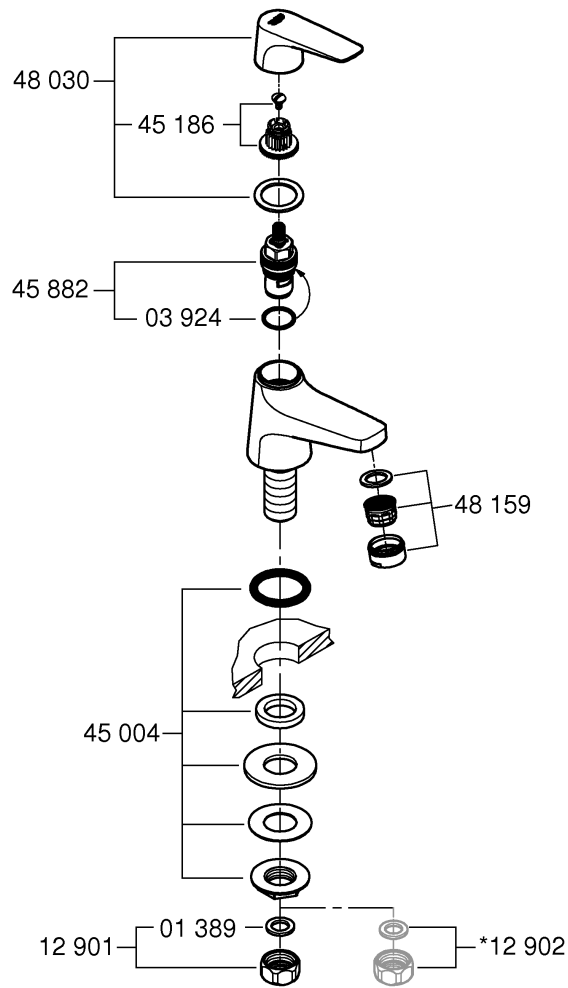

BauFlow

DESIGN + ENGINEERING
GROHE GERMANY

99.0703.031/ÄM 237973/02.17

www.grohe.com

Pure Freude an Wasser

20 575

*

12 901	 $\varnothing^{3/8}$
*12 902	 $\varnothing^{1/2}$

DIN
1988

DIN
EN
806

1

2

17mm

Pure Freude an Wasser

GROHE
WAVES

D