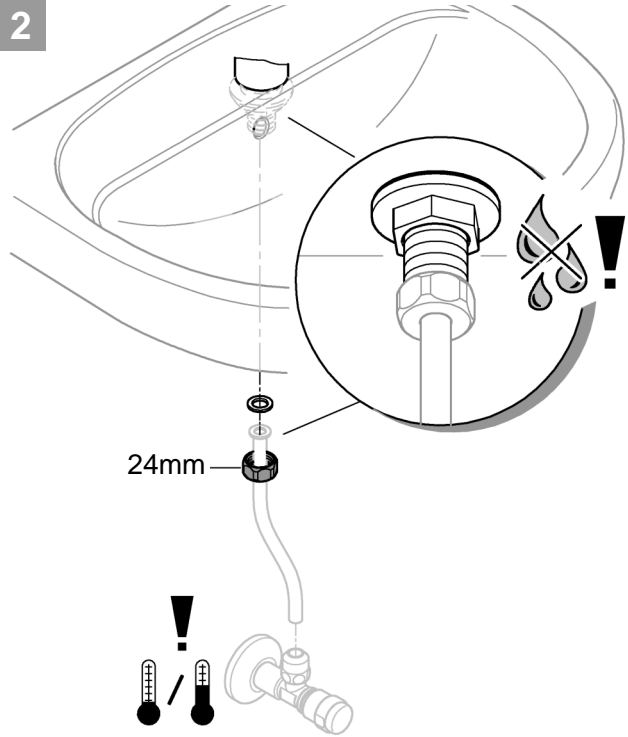

DIN
1988

DIN
EN
806

1

2

17mm

Pure Freude an Wasser

GROHE
WAVES

D