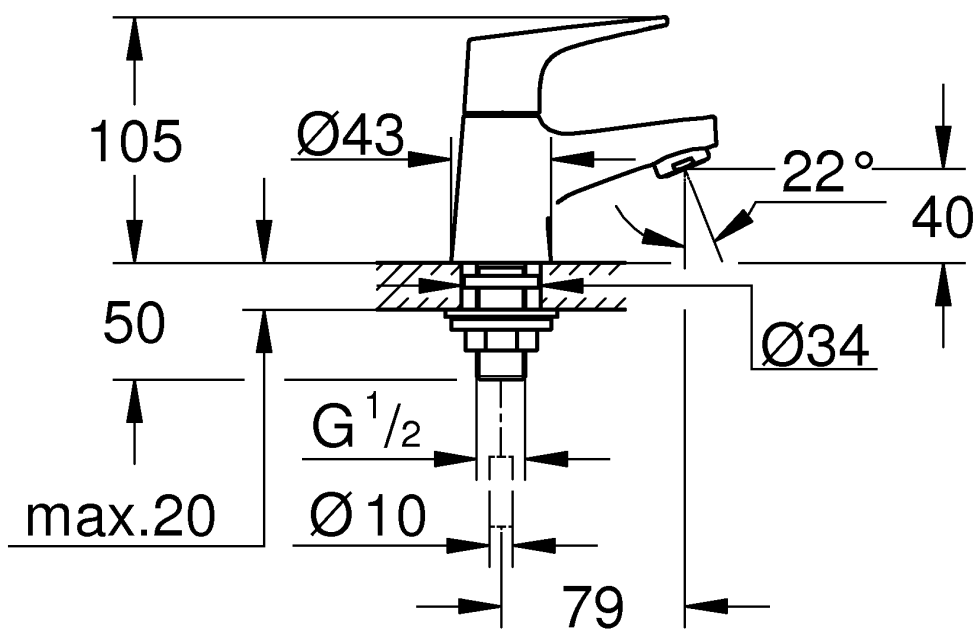

BauFlow

DESIGN + ENGINEERING
GROHE GERMANY

99.0703.031/ÄM 237973/02.17

www.grohe.com

Pure Freude an Wasser

20 575

*

12 901	 $\varnothing^{3/8}$
*12 902	 $\varnothing^{1/2}$

DIN
1988

DIN
EN
806

1

2

17mm

Pure Freude an Wasser

GROHE
WAVES

D