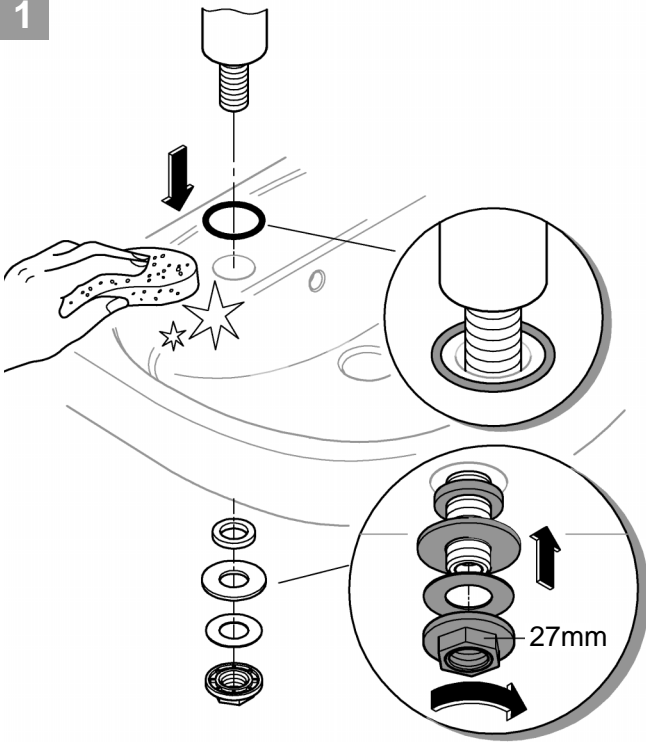

BauFlow

DESIGN + ENGINEERING
GROHE GERMANY

99.0703.031/ÄM 237973/02.17

www.grohe.com

Pure Freude an Wasser

20 575

*

12 901	 $\varnothing^{3/8}$
*12 902	 $\varnothing^{1/2}$

DIN
1988

DIN
EN
806

1

2

17mm

Pure Freude an Wasser

GROHE
WAVES

D