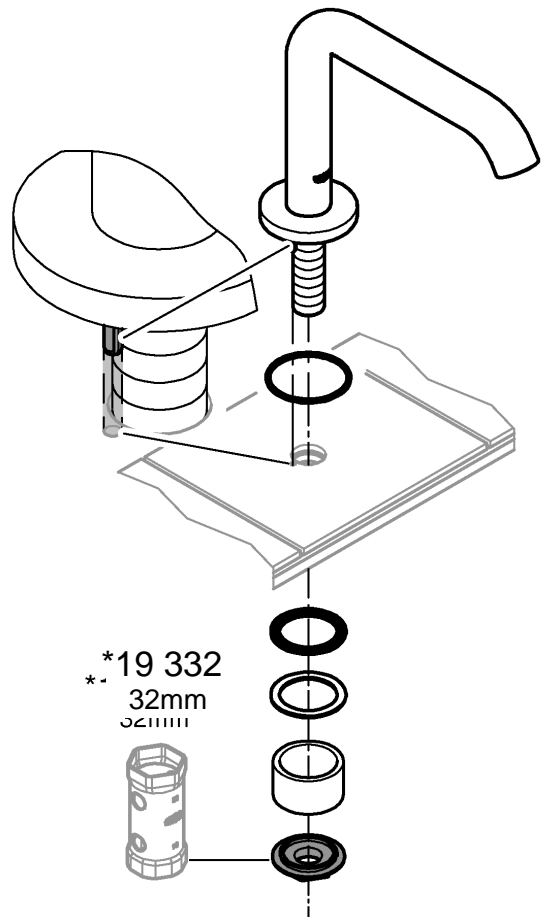

max. 70°  thumbs up  60°

 32mm
*19 332

1

2

3

4

5

6

7a

7b

*

*19 332 	32mm 
*46 375 	

Pure Freude
an Wasser

GROHE

D

+49 571 39 89 333
service.de@grohe.com