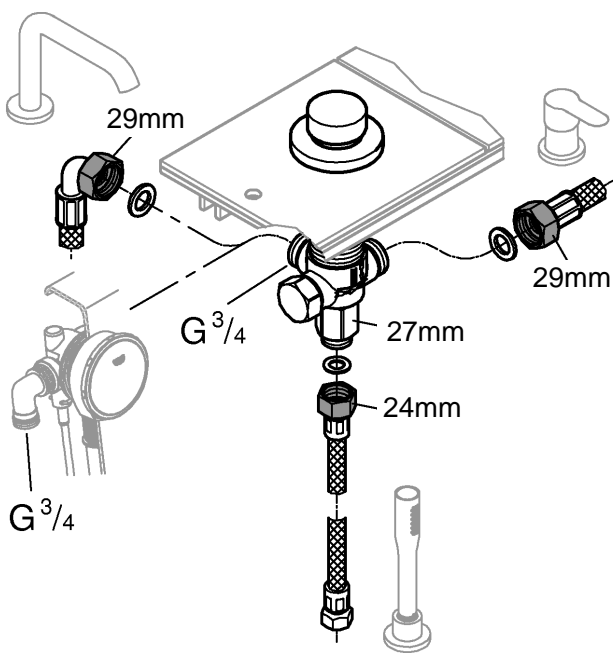

max. 70°  thumbs up  60°

 32mm
*19 332

1

2

3

4

5

6