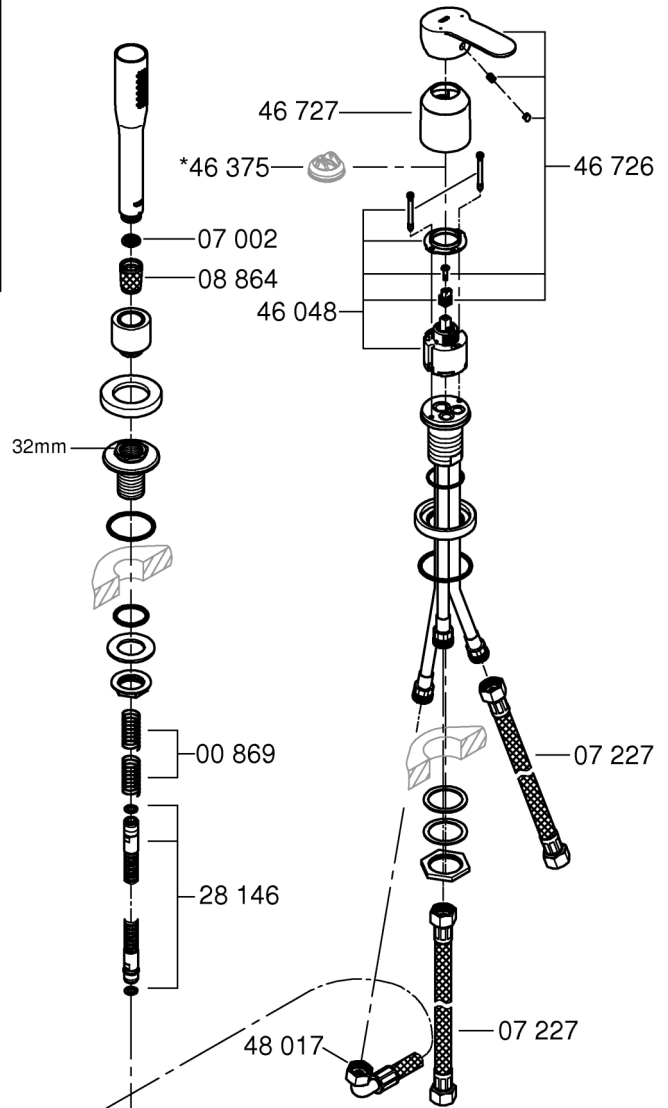

max. 70°  thumbs up  60°

 32mm
*19 332

1

2

3

4

5

6

7a

7b

*

*19 332 	32mm 
*46 375 	

Pure Freude
an Wasser

GROHE

D

+49 571 39 89 333
service.de@grohe.com