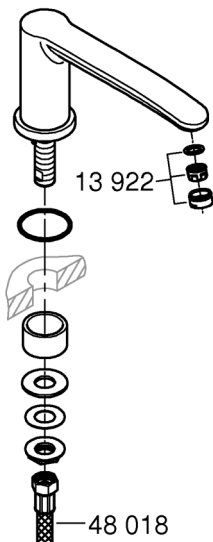

23 048

 **psi**

7.25  max. 145  72.5
14.5 

 **bar**

0,5  max. 10  5
1 

 **°F**

max. 158°  thumbs up  140°

 **°C**

max. 70°  thumbs up  60°

 32mm
*19 332

1

2

3

4

5

6

7a

7b

*

*19 332 	32mm 
*46 375 	

Pure Freude
an Wasser

GROHE

D

+49 571 39 89 333
service.de@grohe.com