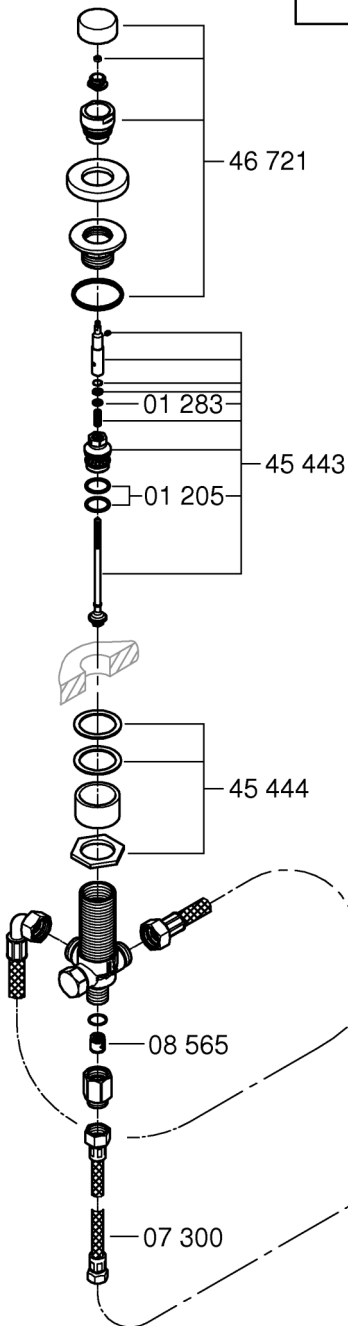

23 048

 **psi**

7.25  max. 145  72.5
14.5 

 **bar**

0,5  max. 10  5
1 

 **°F**

max. 158°  thumbs up  140°

 **°C**

max. 70°  thumbs up  60°

 32mm
*19 332

1

2

3

4

5

6

7a

7b

*

*19 332 	32mm 
*46 375 	

Pure Freude
an Wasser

GROHE

D

+49 571 39 89 333
service.de@grohe.com