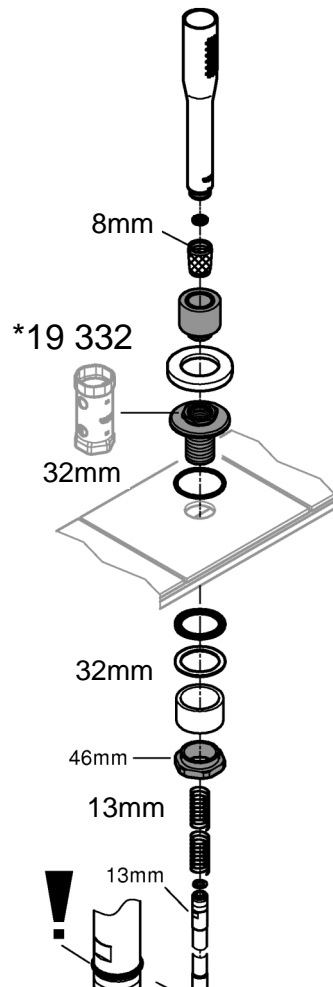

23 048

 **psi**

7.25  max. 145  72.5
14.5 

 **bar**

0,5  max. 10  5
1 

 **°F**

max. 158°  thumbs up  140°

 **°C**

max. 70°  thumbs up  60°

 32mm
*19 332

1

2

3

4

5

6

7a

7b

*

*19 332 	32mm 
*46 375 	

Pure Freude
an Wasser

GROHE

D

+49 571 39 89 333
service.de@grohe.com