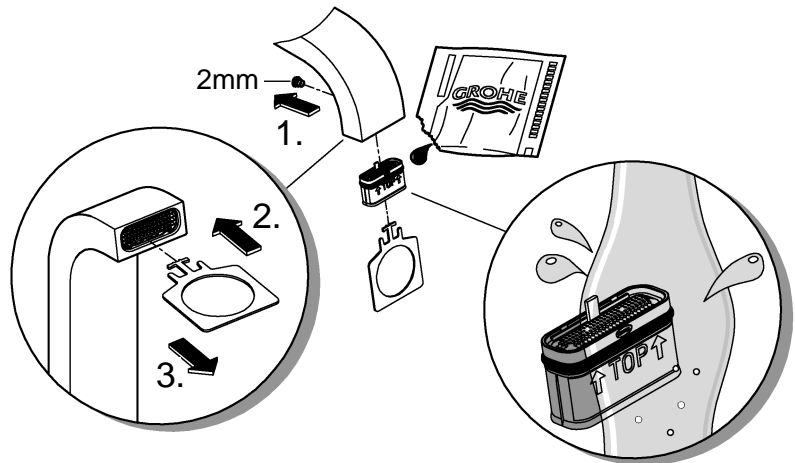

7

8

9

	07 052	180mm
	*07 341	350mm

*19 017	13mm

Pure Freude an Wasser

GROHE
WAVES

D