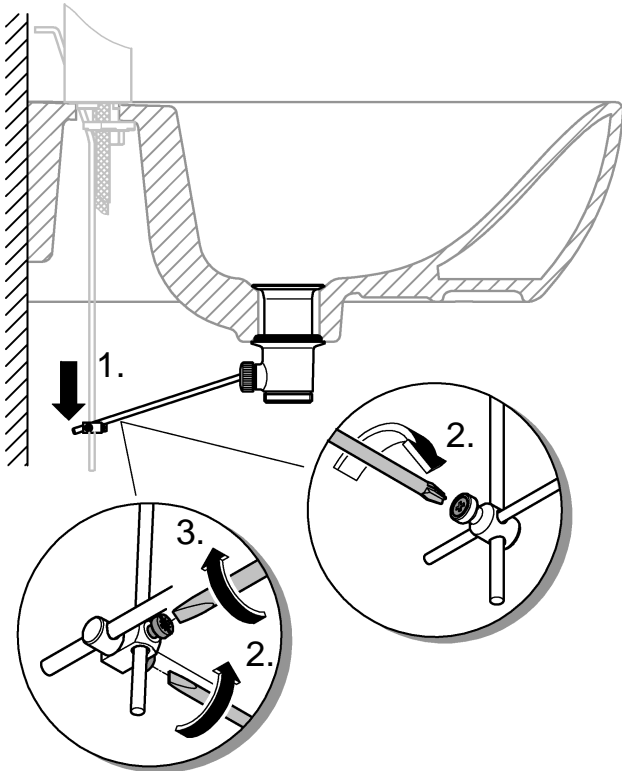

7

8

9

	07 052	180mm
	*07 341	350mm

*19 017	13mm

Pure Freude an Wasser

GROHE
WAVES

D