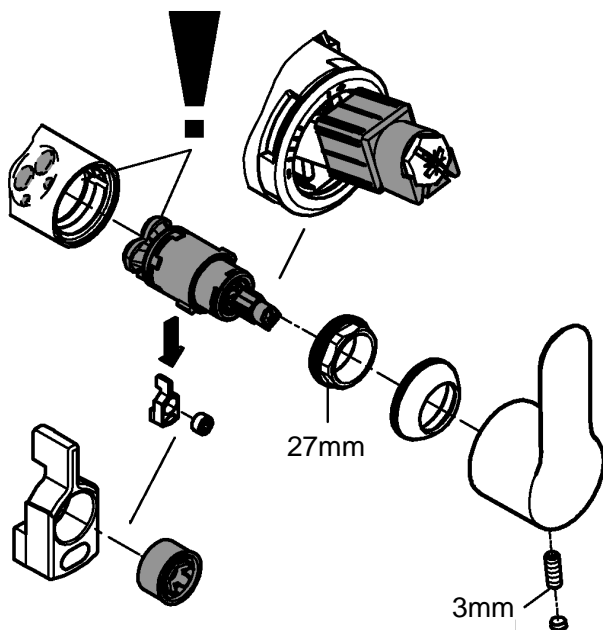

7

8

9

	07 052	180mm
	*07 341	350mm

*19 017	13mm

Pure Freude an Wasser

GROHE
WAVES

D