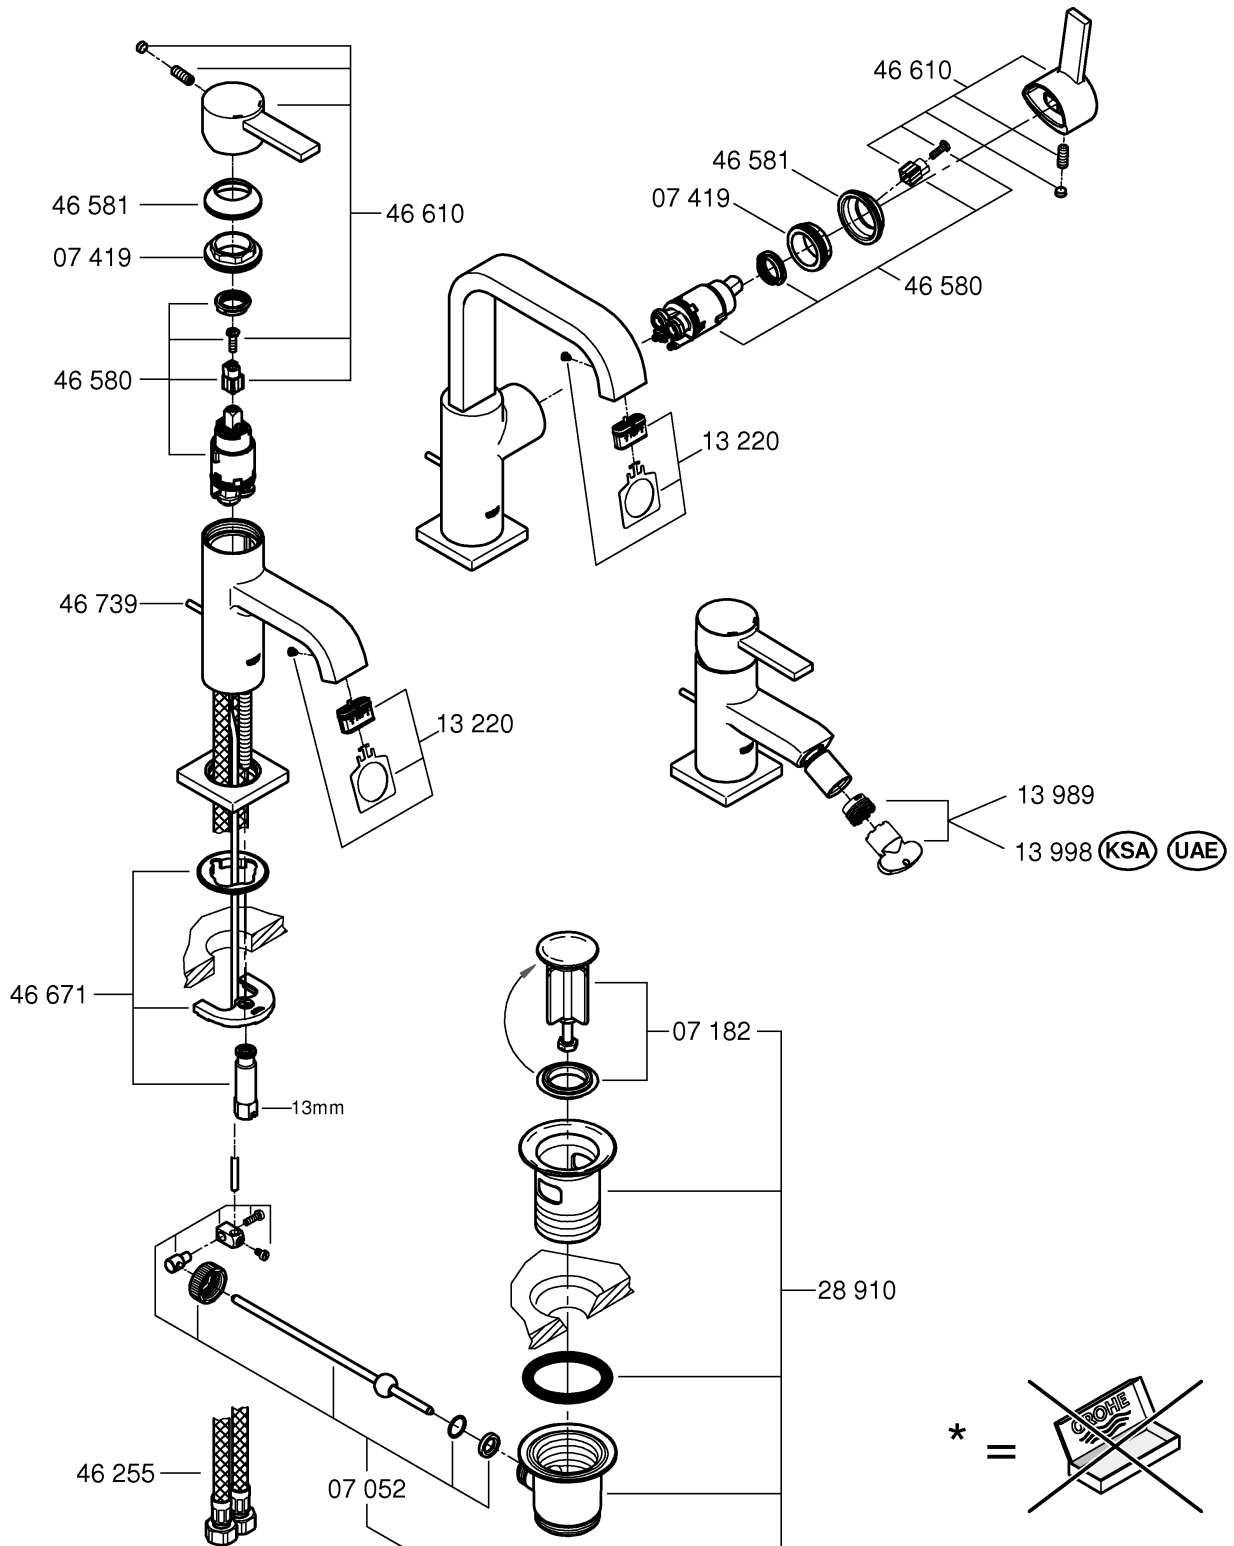

7

8

9

	07 052	180mm
	*07 341	350mm

*19 017	13mm

Pure Freude an Wasser

GROHE
WAVES

D