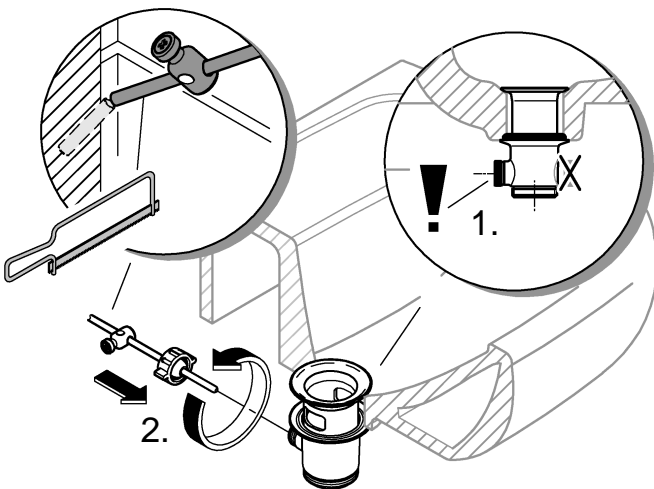

7

8

9

	07 052	180mm
	*07 341	350mm

*19 017	13mm

Pure Freude an Wasser

GROHE
WAVES

D