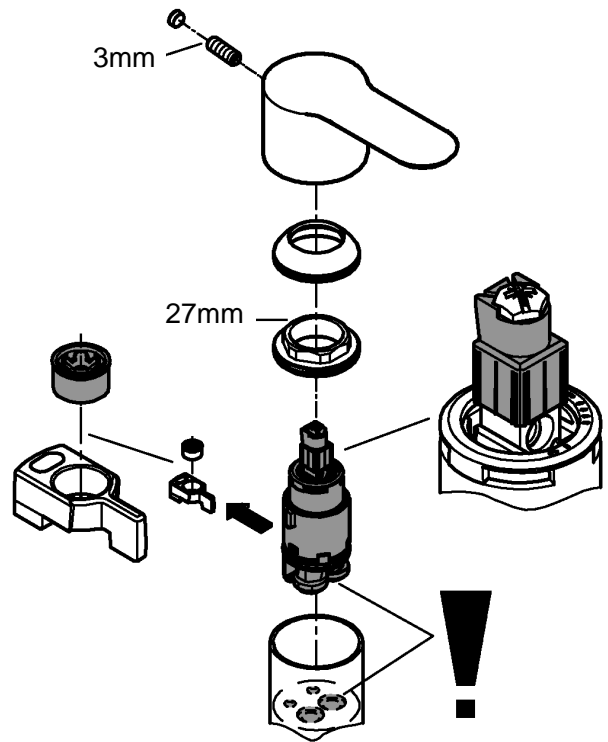

7

8

9

	07 052	180mm
	*07 341	350mm

*19 017	13mm

Pure Freude an Wasser

GROHE
WAVES

D