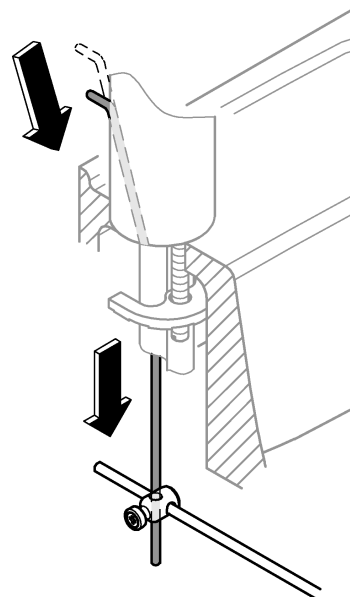

7

8

9

	07 052	180mm
	*07 341	350mm

*19 017	13mm

Pure Freude an Wasser

GROHE
WAVES

D