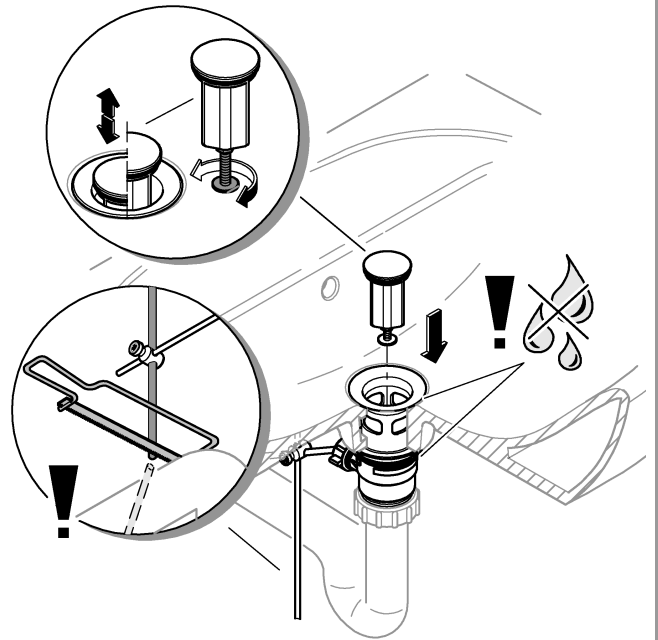

7

8

9

	07 052	180mm
	*07 341	350mm

*19 017	13mm

Pure Freude an Wasser

GROHE
WAVES

D