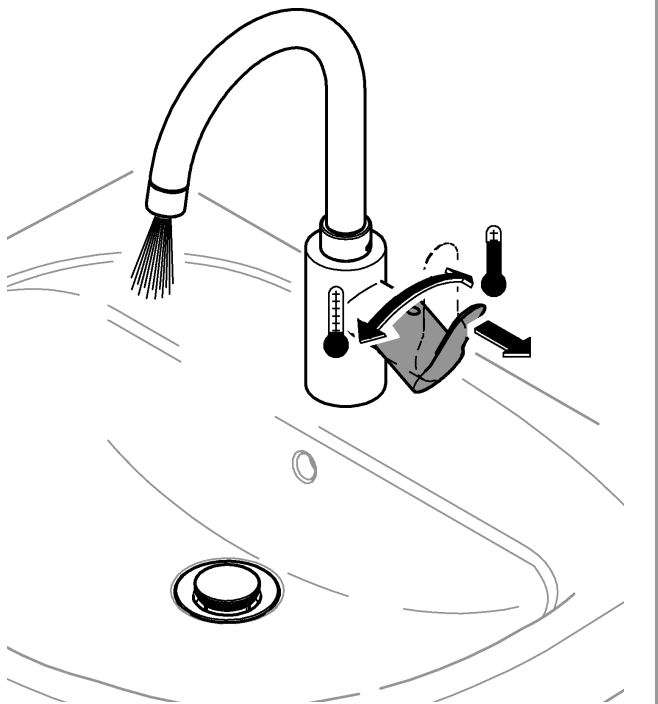

7

8

9

	07 052	180mm
	*07 341	350mm

*19 017	13mm

Pure Freude an Wasser

GROHE
WAVES

D