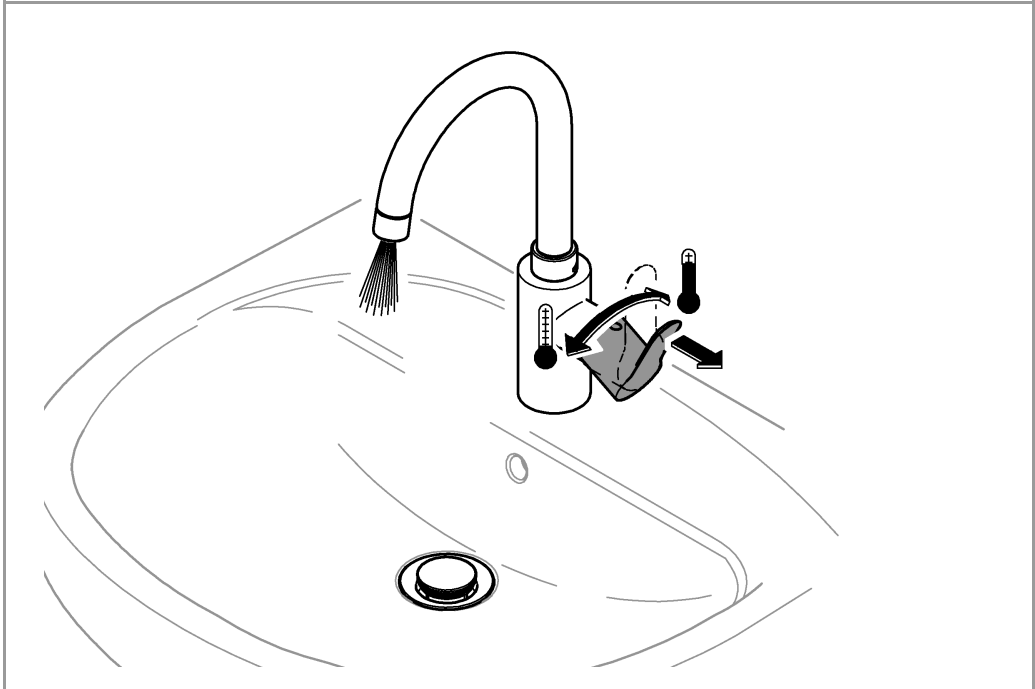

2

7

8

9

	07 052	180mm
	*07 341	350mm

	*07 341
	13mm

Pure Freude an Wasser

**GROHE**