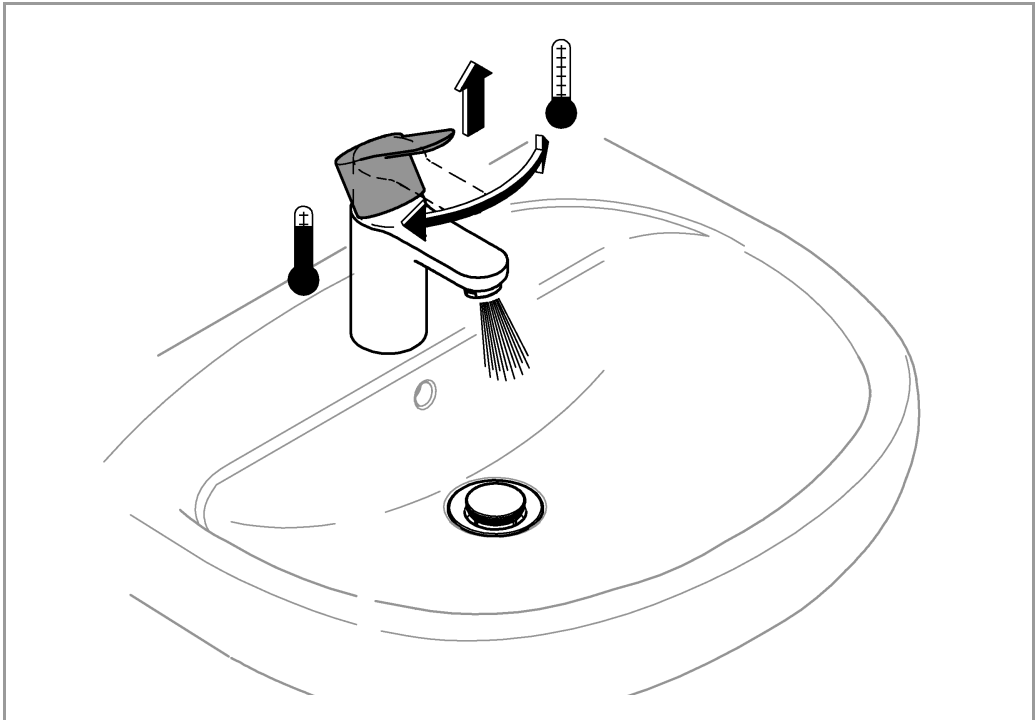

2

7

8

9

	07 052	180mm
	*07 341	350mm

	*07 341
	13mm

Pure Freude an Wasser

**GROHE**