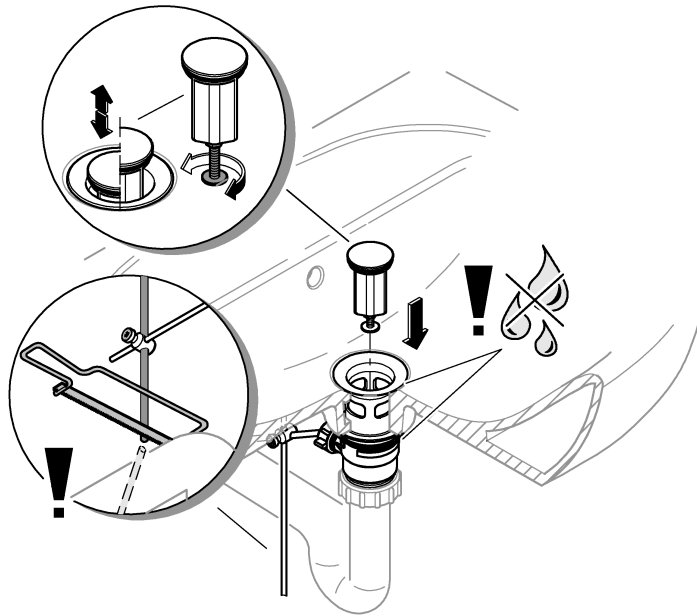

2

7

8

9

	07 052	180mm
	*07 341	350mm

	*07 341
	13mm

Pure Freude an Wasser

**GROHE**