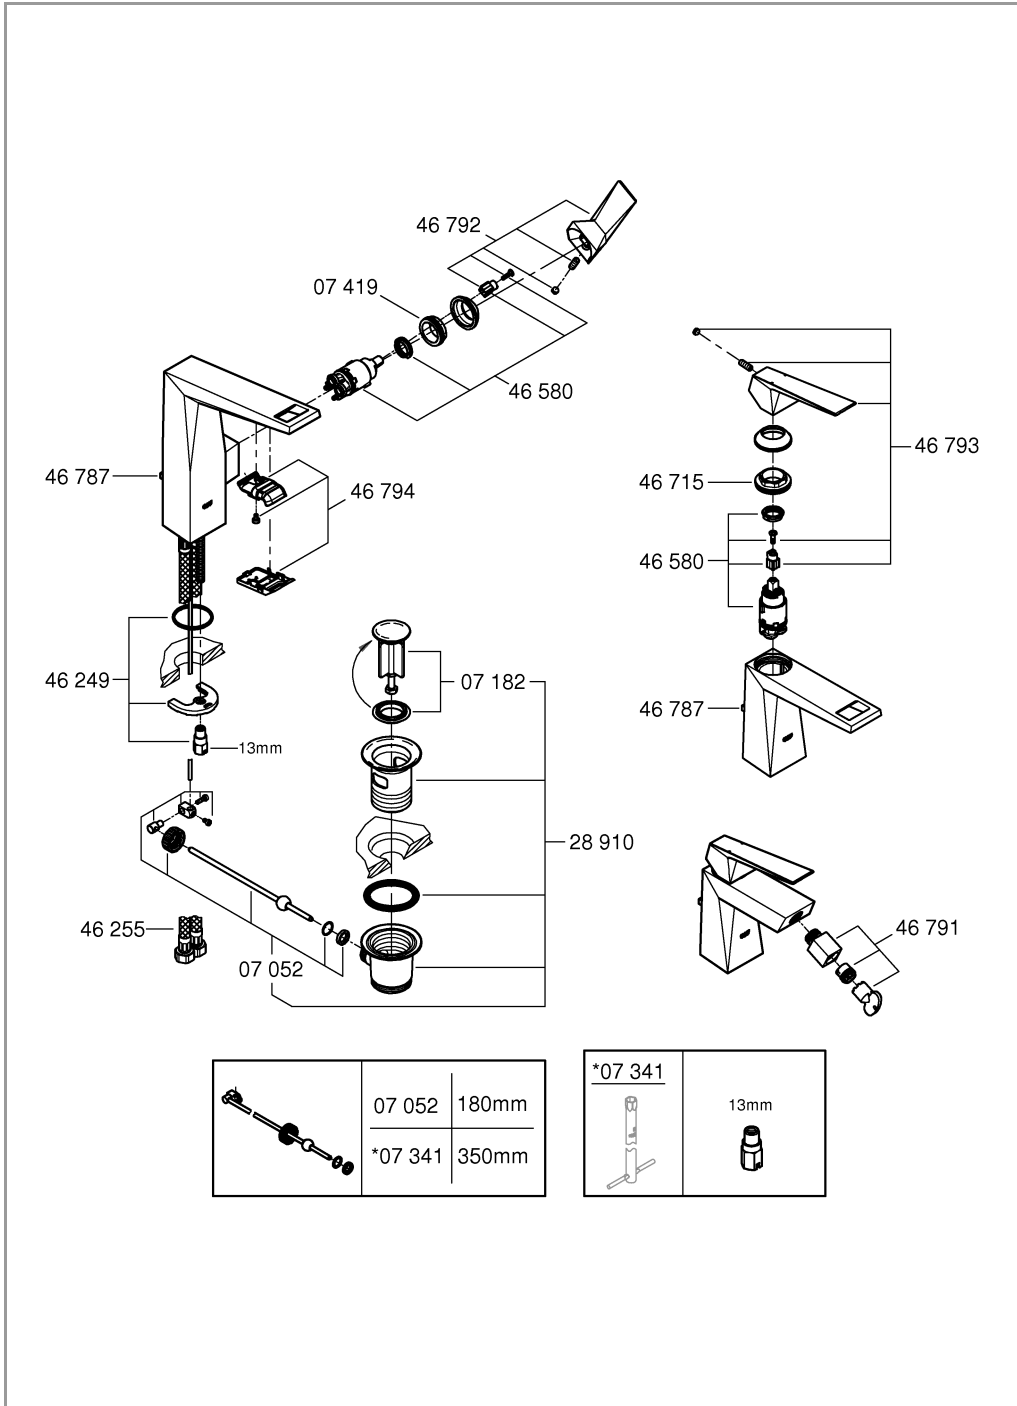

2

7

8

9

	07 052	180mm
	*07 341	350mm

	*07 341
	13mm

Pure Freude an Wasser

**GROHE**