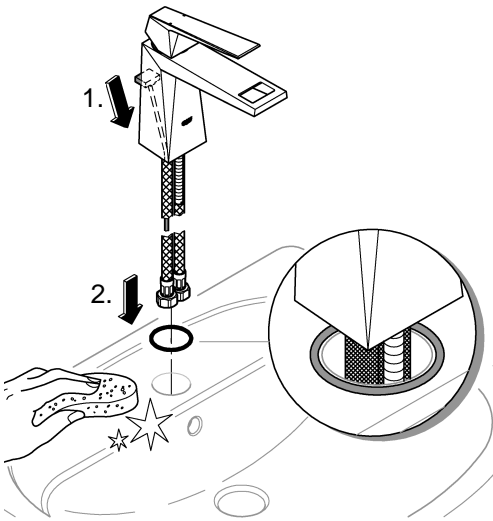

2

7

8

9

	07 052	180mm
	*07 341	350mm

	*07 341
	13mm

Pure Freude an Wasser

**GROHE**