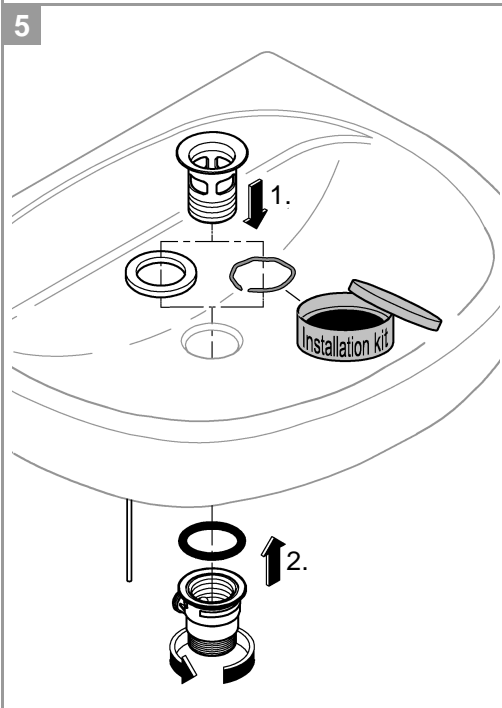

2

7

8

9

	07 052	180mm
	*07 341	350mm

	*07 341
	13mm

Pure Freude an Wasser

**GROHE**