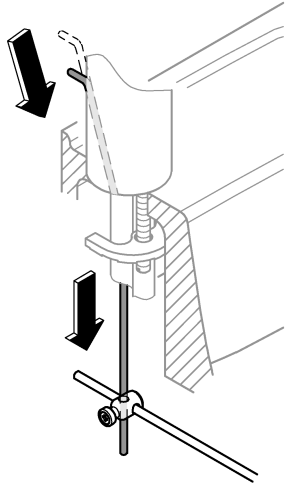

2

7

8

9

	07 052	180mm
	*07 341	350mm

	*07 341
	13mm

Pure Freude an Wasser

**GROHE**