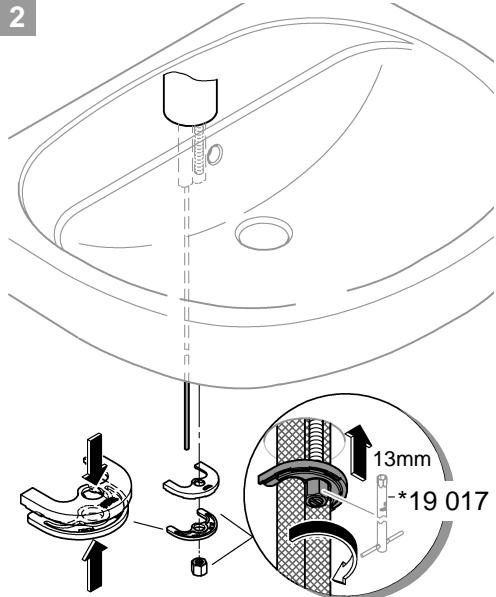

**ALLURE BRILLIANT**  
**DESIGN + ENGINEERING**  
**GROHE GERMANY**

99.661.131/ÄM 243624/03.19

www.grohe.com

*Pure Freude  
an Wasser*

**GROHE**

DIN 1988

DIN EN 806

1

2

7

8

9

	07 052	180mm
	*07 341	350mm

	*07 341
	13mm

Pure Freude an Wasser

**GROHE**