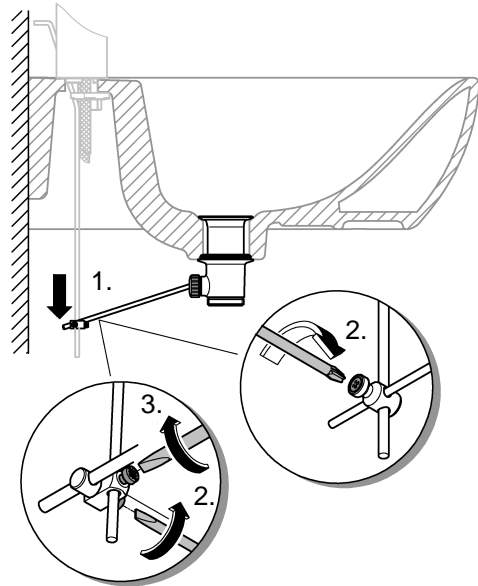

2

7

8

9

	07 052	180mm
	*07 341	350mm

	*07 341
	13mm

Pure Freude an Wasser

**GROHE**