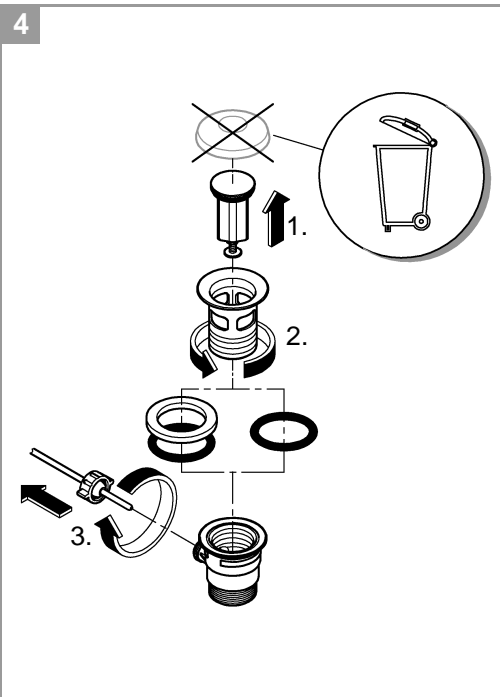

2

7

8

9

	07 052	180mm
	*07 341	350mm

	*07 341
	13mm

Pure Freude an Wasser

**GROHE**