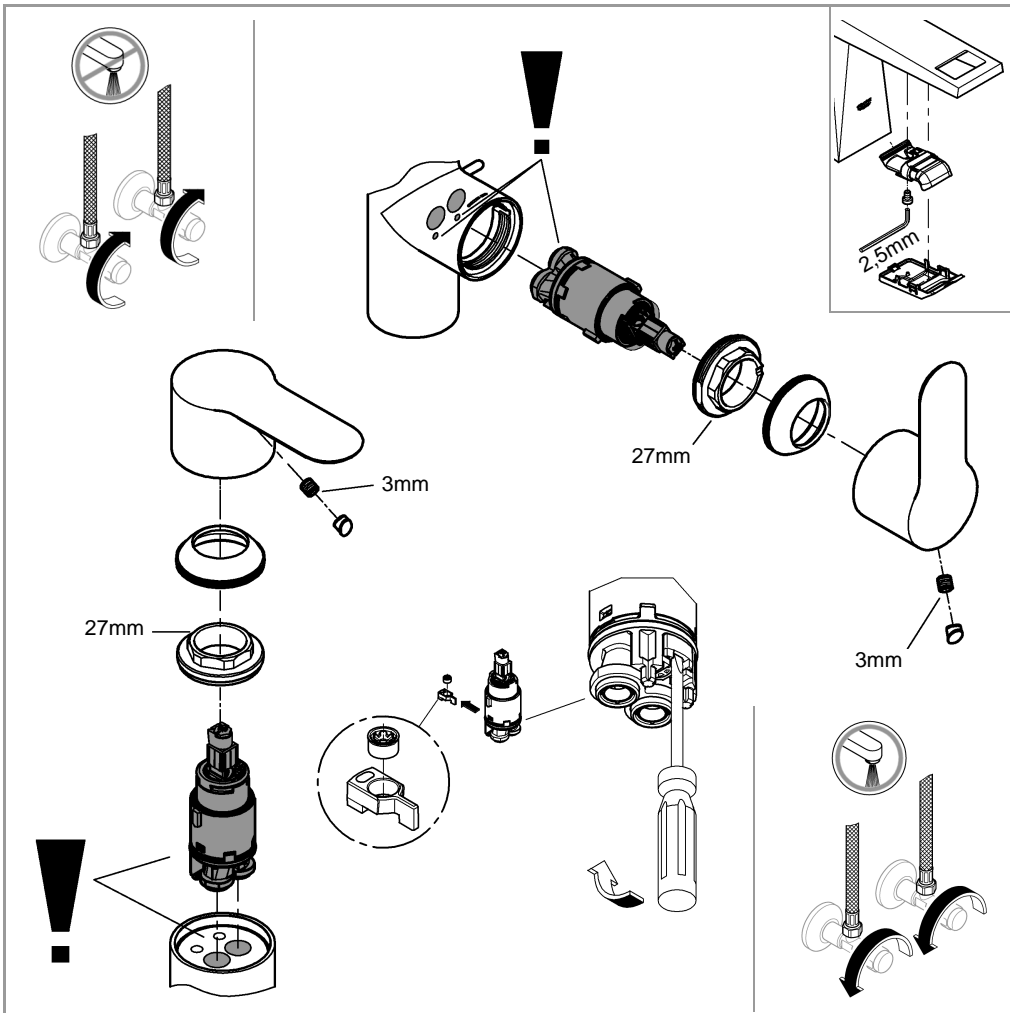

2

7

8

9

	07 052	180mm
	*07 341	350mm

	*07 341
	13mm

Pure Freude an Wasser

**GROHE**