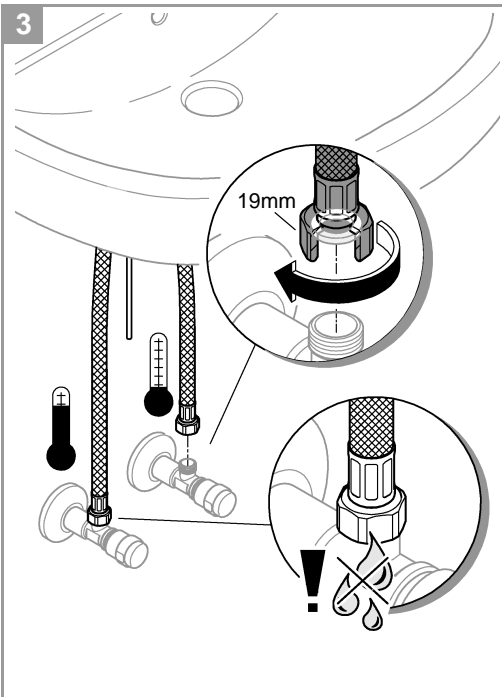

**ALLURE BRILLIANT**  
**DESIGN + ENGINEERING**  
**GROHE GERMANY**

99.661.131/ÄM 243624/03.19

www.grohe.com

*Pure Freude  
an Wasser*

**GROHE**

DIN 1988

DIN EN 806

1

2

7

8

9

	07 052	180mm
	*07 341	350mm

	*07 341
	13mm

Pure Freude an Wasser

**GROHE**