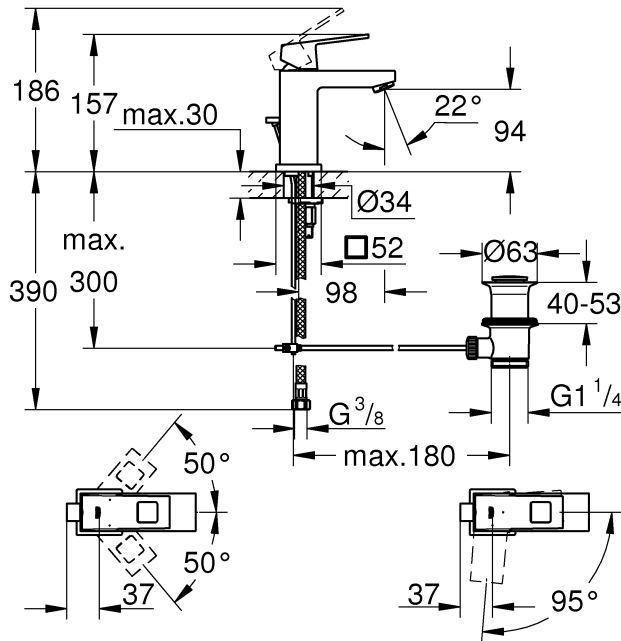

23 127
23 390