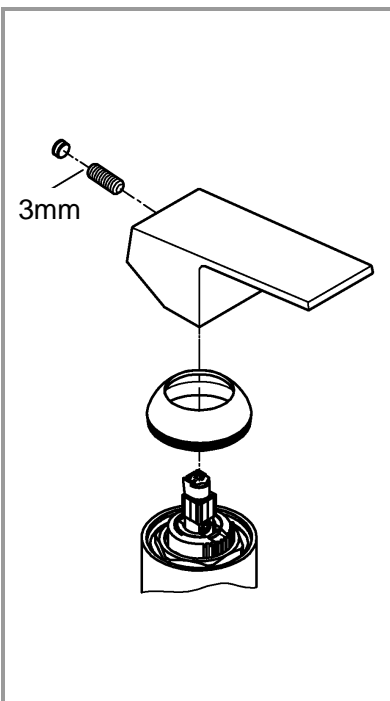

7

8

9

*19 017	13mm	* = 
		
	07 052	180mm
	*07 341	350mm

Pure Freude an Wasser

GROHE
WAVES

D

+49 571 3989 333
helpline@grohe.de