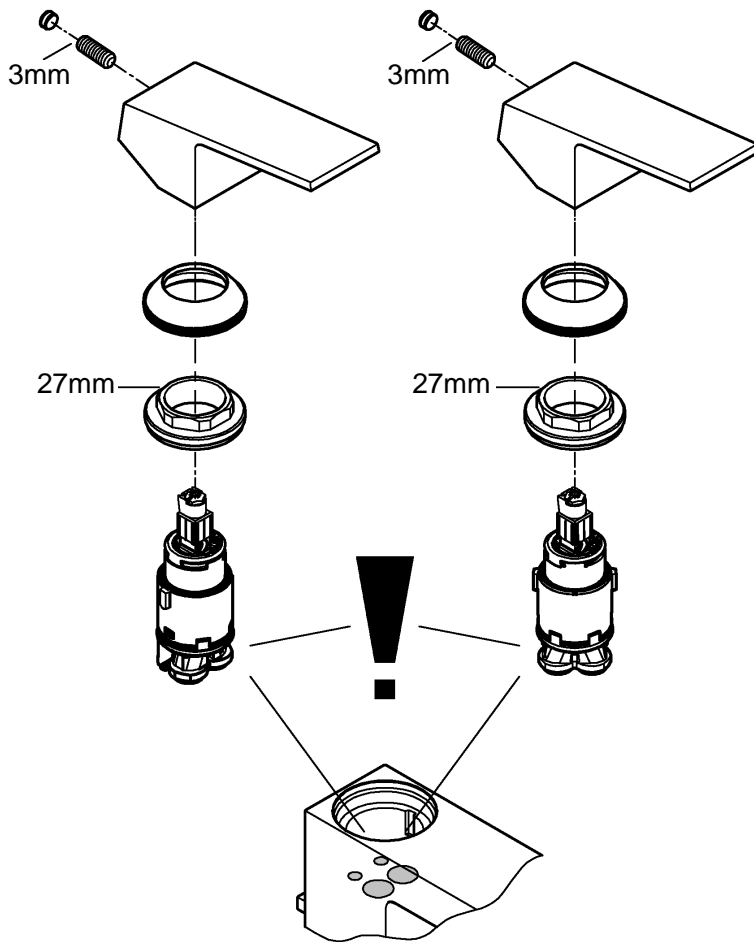

7

8

9

*19 017	13mm	* = 
		
	07 052	180mm
	*07 341	350mm

Pure Freude an Wasser

GROHE
WAVES

D

+49 571 3989 333
helpline@grohe.de