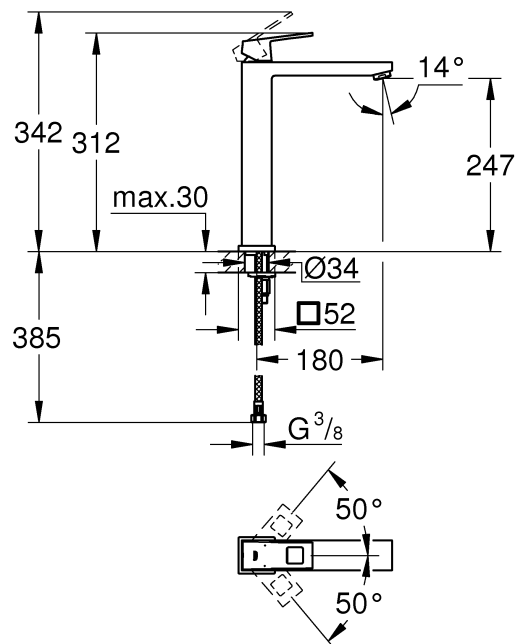

23 135

23 138

23 136

23 406