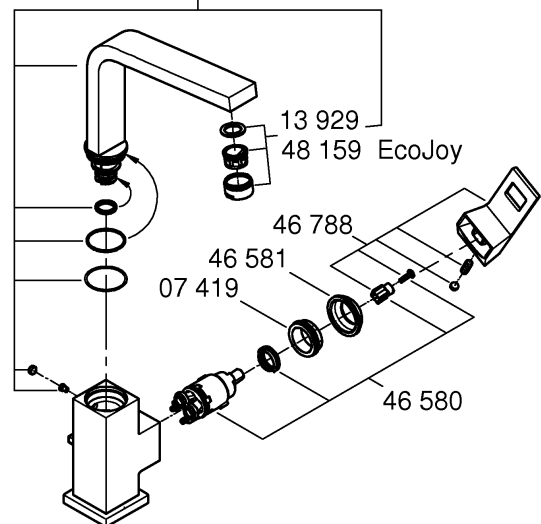

7

8

9

*19 017	13mm	* = 
		
	07 052	180mm
	*07 341	350mm

Pure Freude an Wasser

GROHE
WAVES

D

+49 571 3989 333
helpline@grohe.de