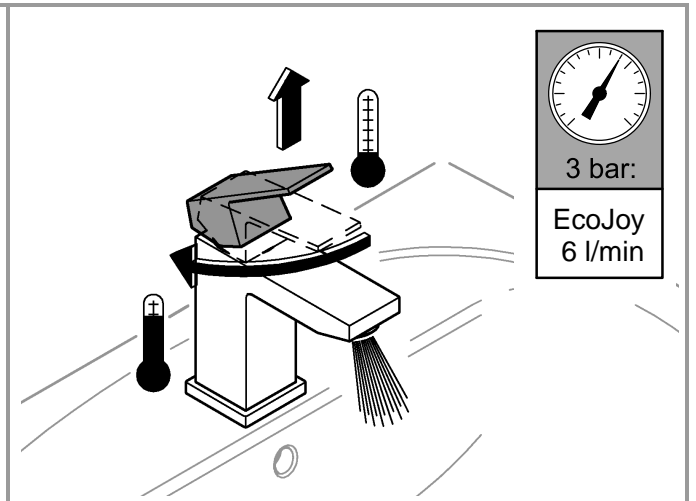

7

8

9

*19 017	13mm	* = 
		
	07 052	180mm
	*07 341	350mm

Pure Freude an Wasser

GROHE
WAVES

D

+49 571 3989 333
helpline@grohe.de