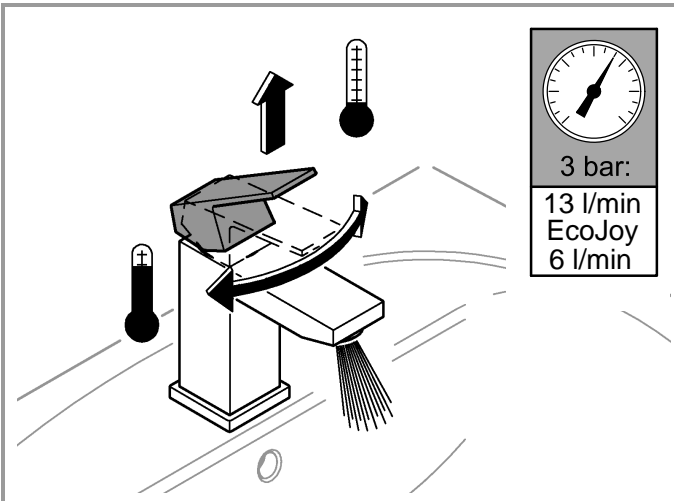

7

8

9

*19 017	13mm	* = 
		
	07 052	180mm
	*07 341	350mm

Pure Freude an Wasser

GROHE
WAVES

D

+49 571 3989 333
helpline@grohe.de