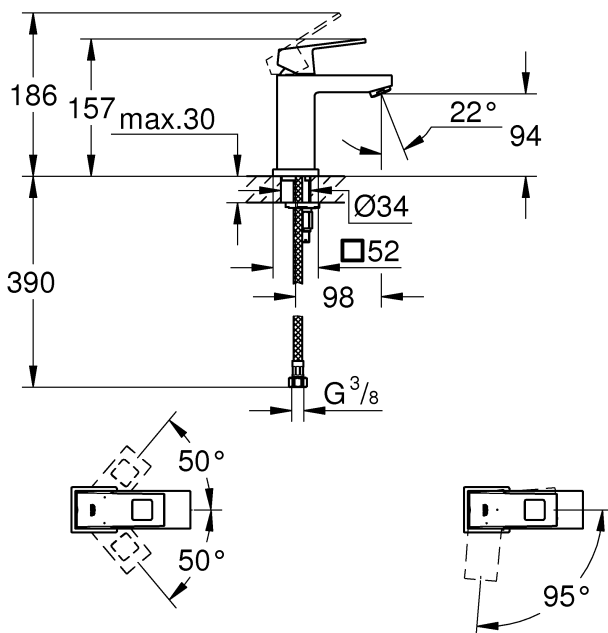

23 132
23 392