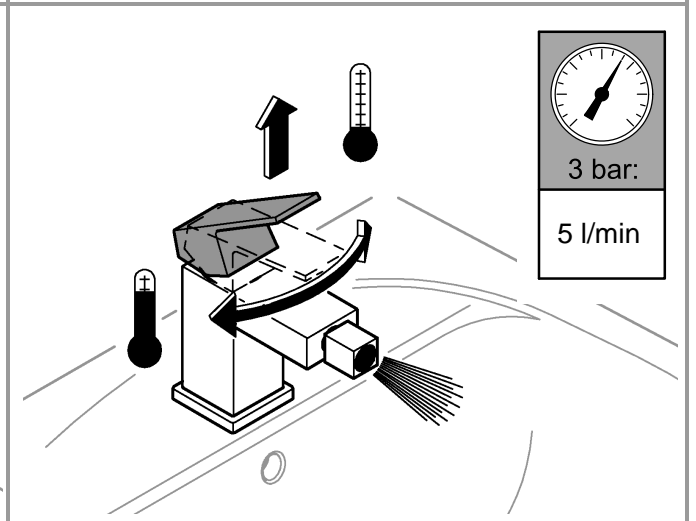

7

8

9

*19 017	13mm	* = 
		
	07 052	180mm
	*07 341	350mm

Pure Freude an Wasser

GROHE
WAVES

D

+49 571 3989 333
helpline@grohe.de