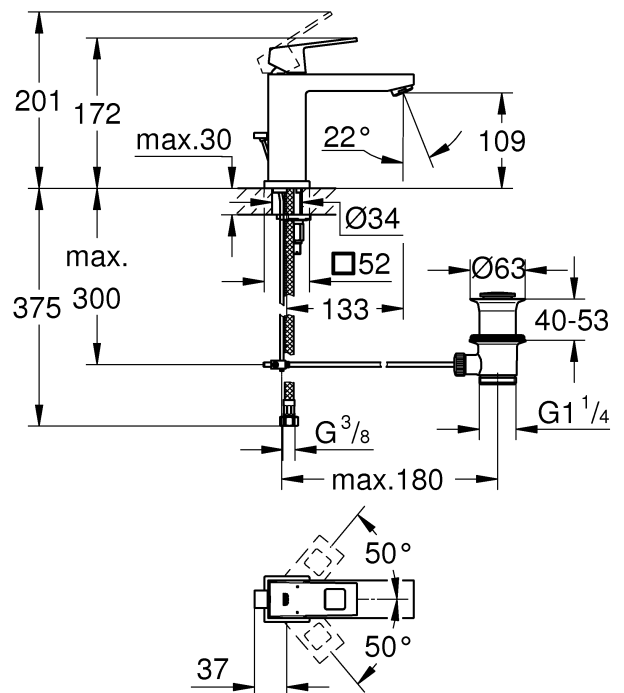

23 445

23 446