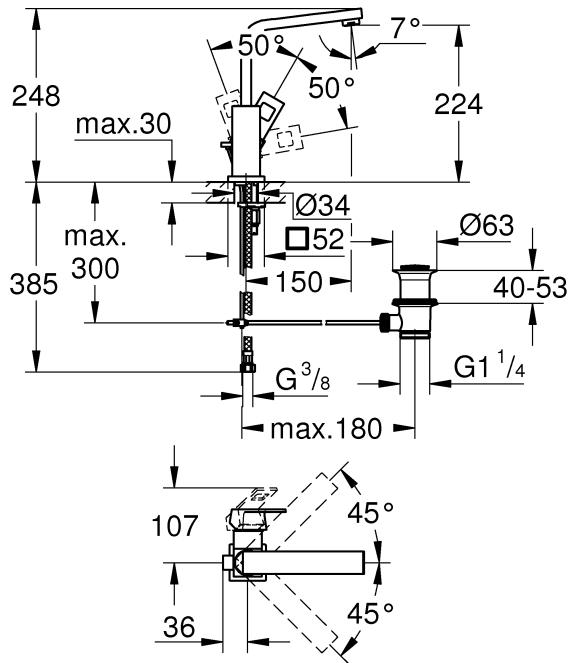

23 127
23 390

23 131
23 391

23 132
23 392

23 445

23 446

23 135

23 138

23 136

7

8

9

*19 017	13mm	* = 
		
	07 052	180mm
	*07 341	350mm

Pure Freude an Wasser

GROHE
WAVES

D

+49 571 3989 333
helpline@grohe.de