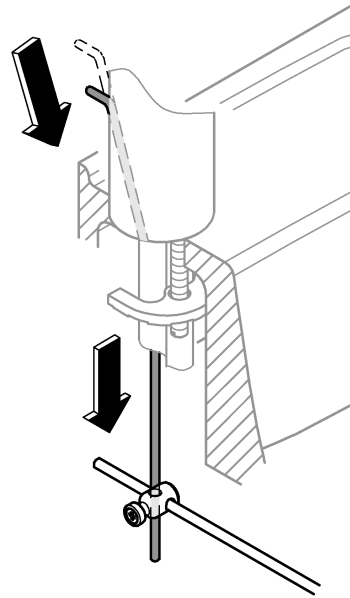

7

8

9

*19 017	13mm	* = 
		
	07 052	180mm
	*07 341	350mm

Pure Freude an Wasser

GROHE
WAVES

D

+49 571 3989 333
helpline@grohe.de