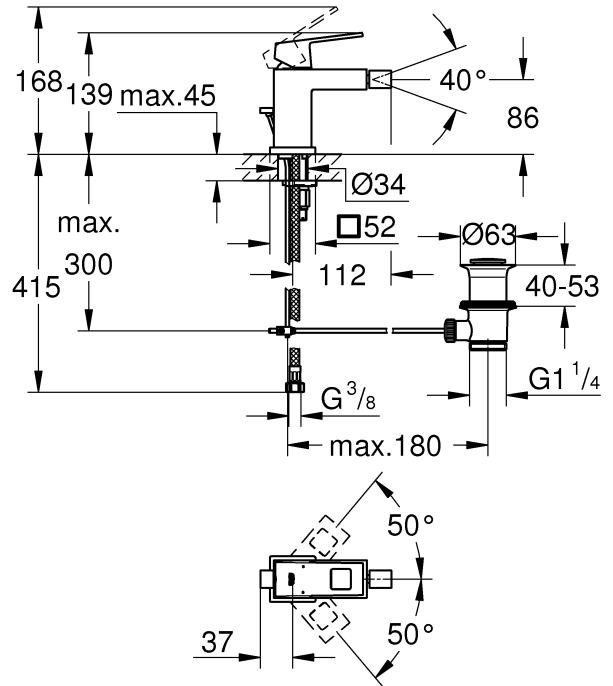

23 135

23 138

23 136

23 406