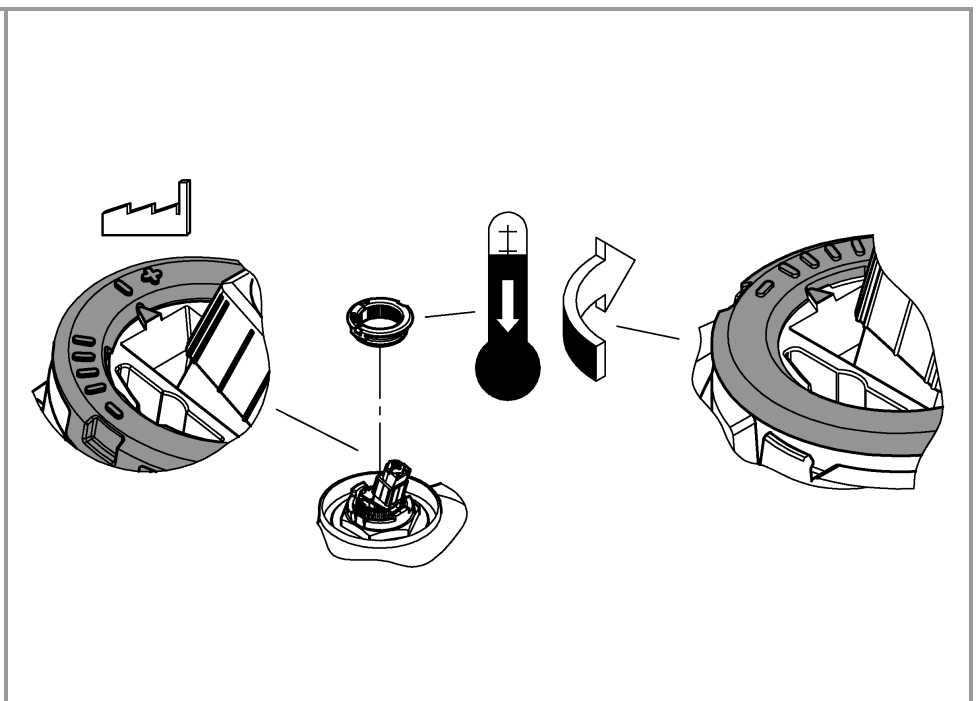

7

8

9

*19 017	13mm	* = 
		
	07 052	180mm
	*07 341	350mm

Pure Freude an Wasser

GROHE
WAVES

D

+49 571 3989 333
helpline@grohe.de