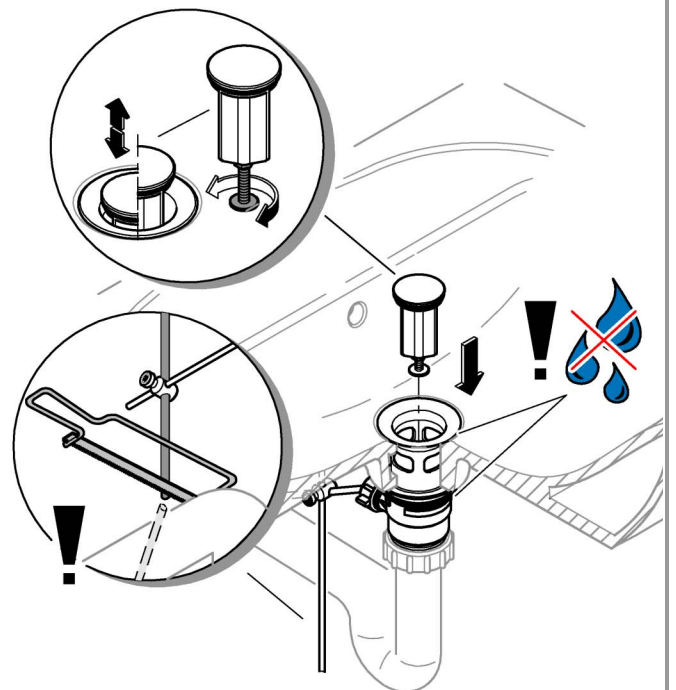

7

8

9

*19 017	13mm	* = 
		
	07 052	180mm
	*07 341	350mm

Pure Freude an Wasser

GROHE
WAVES

D

+49 571 3989 333
helpline@grohe.de