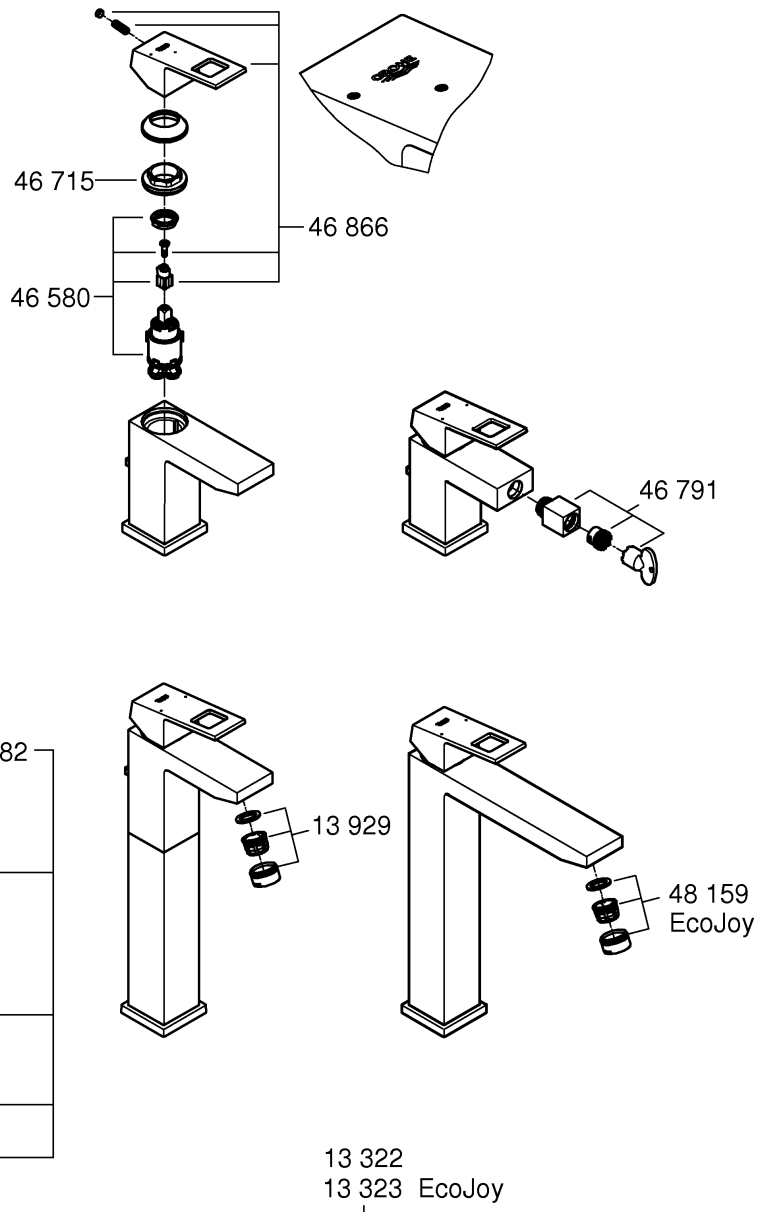

7

8

9

*19 017	13mm	* = 
		
	07 052	180mm
	*07 341	350mm

Pure Freude an Wasser

GROHE
WAVES

D

+49 571 3989 333
helpline@grohe.de