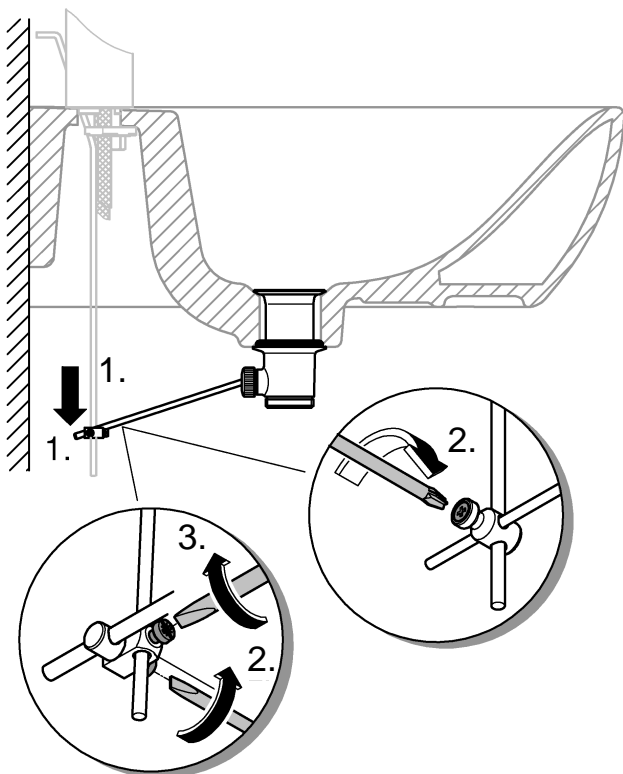

7

8

9

*19 017	13mm	* = 
		
	07 052	180mm
	*07 341	350mm

Pure Freude an Wasser

GROHE
WAVES

D

+49 571 3989 333
helpline@grohe.de