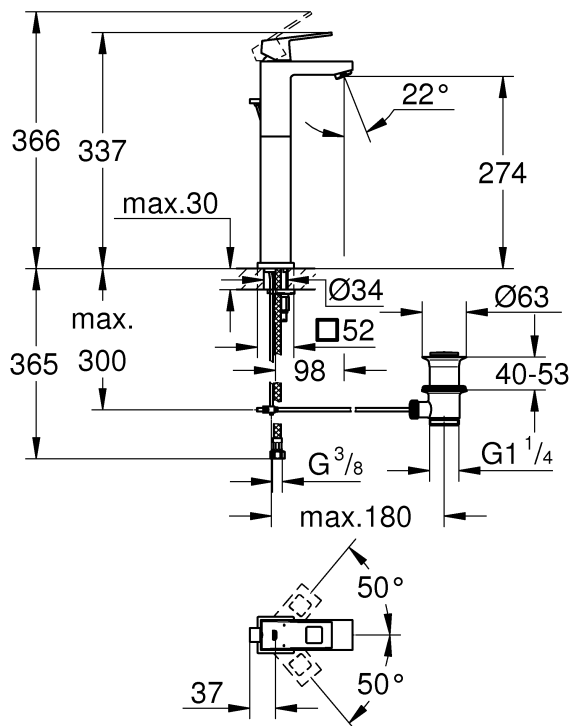

23 127
23 390

23 131
23 391

23 132
23 392

23 445

23 446

23 135

23 138

23 136

7

8

9

*19 017	13mm	* = 
		
	07 052	180mm
	*07 341	350mm

Pure Freude an Wasser

GROHE
WAVES

D

+49 571 3989 333
helpline@grohe.de