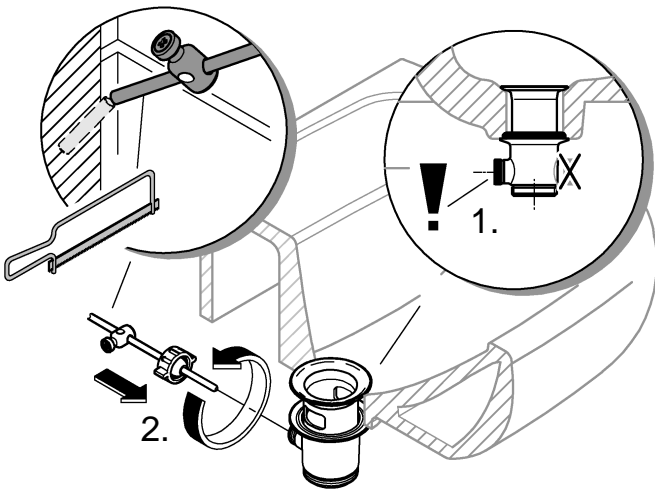

7

8

9

*19 017	13mm	* = 
		
	07 052	180mm
	*07 341	350mm

Pure Freude an Wasser

GROHE
WAVES

D

+49 571 3989 333
helpline@grohe.de