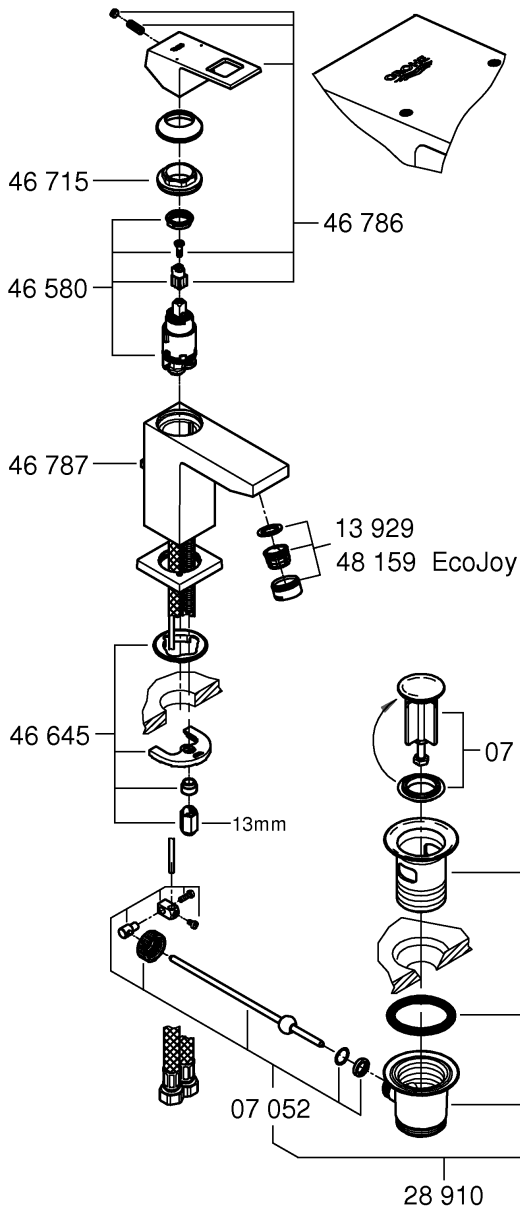

7

8

9

*19 017	13mm	* = 
		
	07 052	180mm
	*07 341	350mm

Pure Freude an Wasser

GROHE
WAVES

D

+49 571 3989 333
helpline@grohe.de