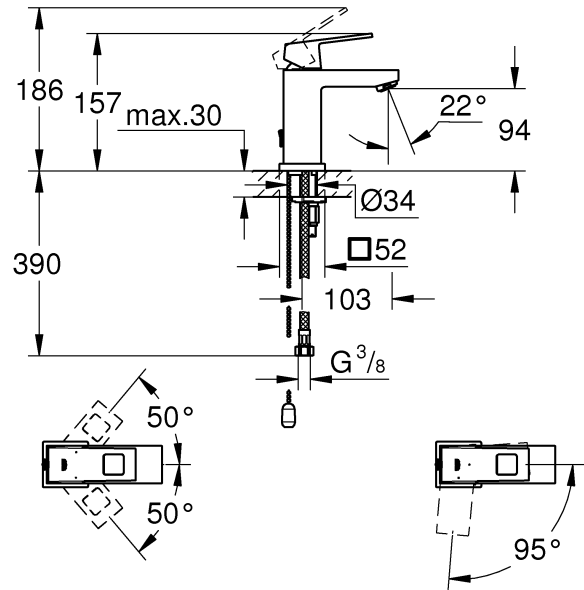

23 131
23 391