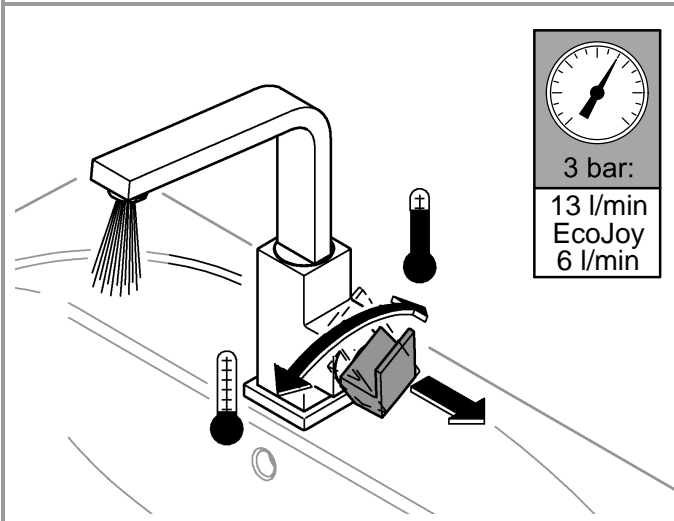

7

8

9

*19 017	13mm	* = 
		
	07 052	180mm
	*07 341	350mm

Pure Freude an Wasser

GROHE
WAVES

D

+49 571 3989 333
helpline@grohe.de