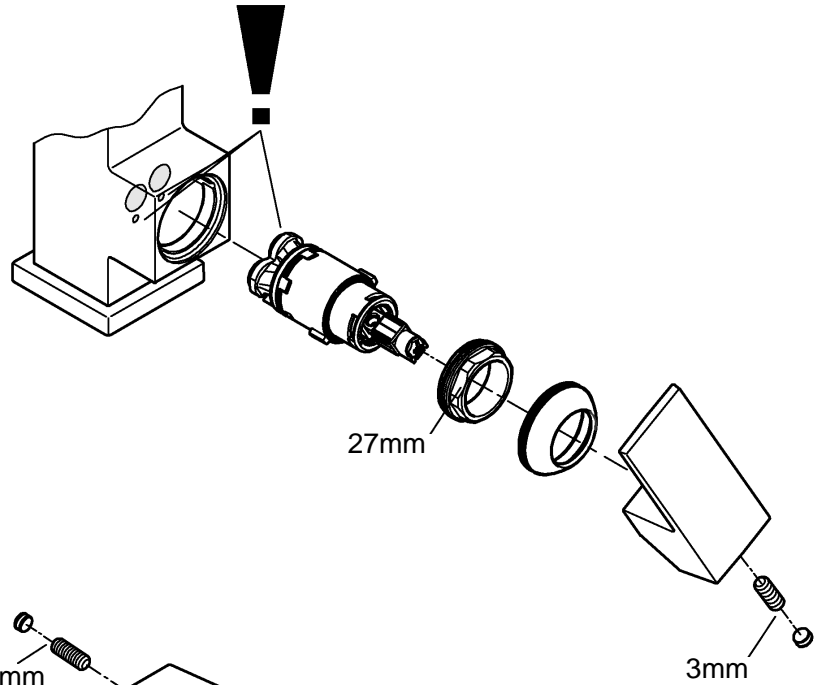

7

8

9

*19 017	13mm	* = 
		
	07 052	180mm
	*07 341	350mm

Pure Freude an Wasser

GROHE
WAVES

D

+49 571 3989 333
helpline@grohe.de