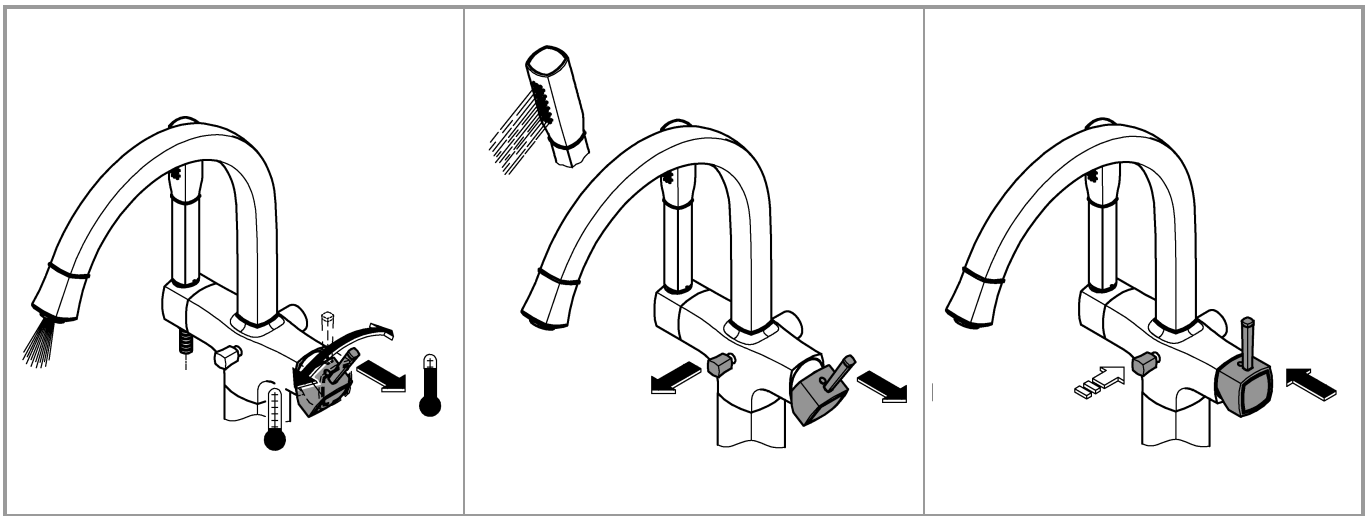

6

7

8

Pure Freude an Wasser

**GROHE**  
WAVES

**D**

+49 571 3989 333  
helpline@grohe.de

**A**