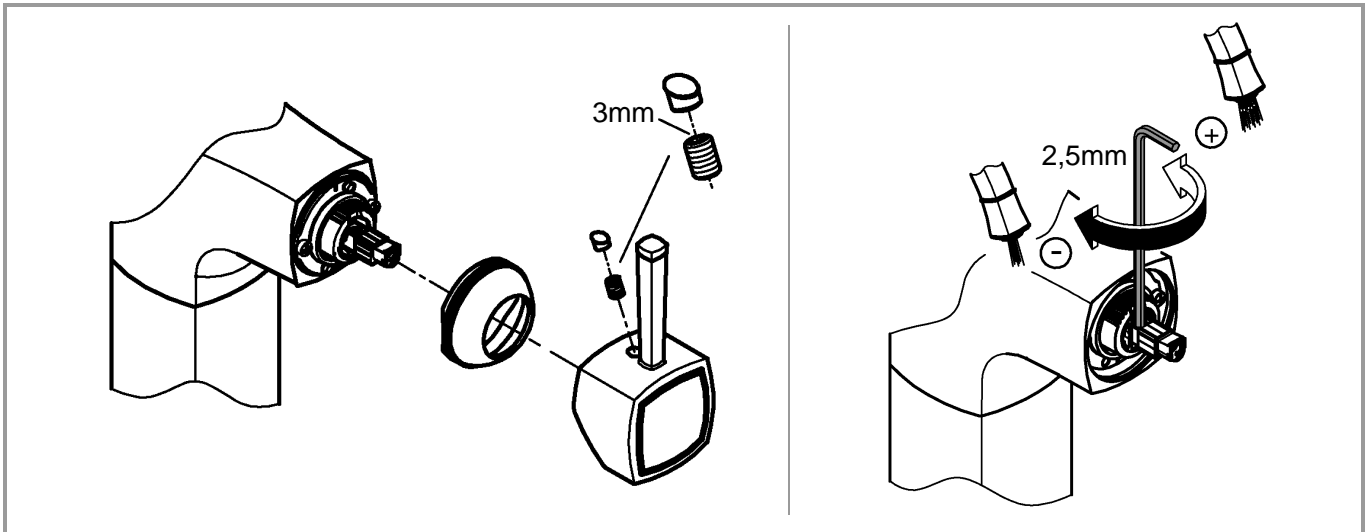

6

7

8

Pure Freude an Wasser

**GROHE**  
WAVES

**D**

+49 571 3989 333  
helpline@grohe.de

**A**