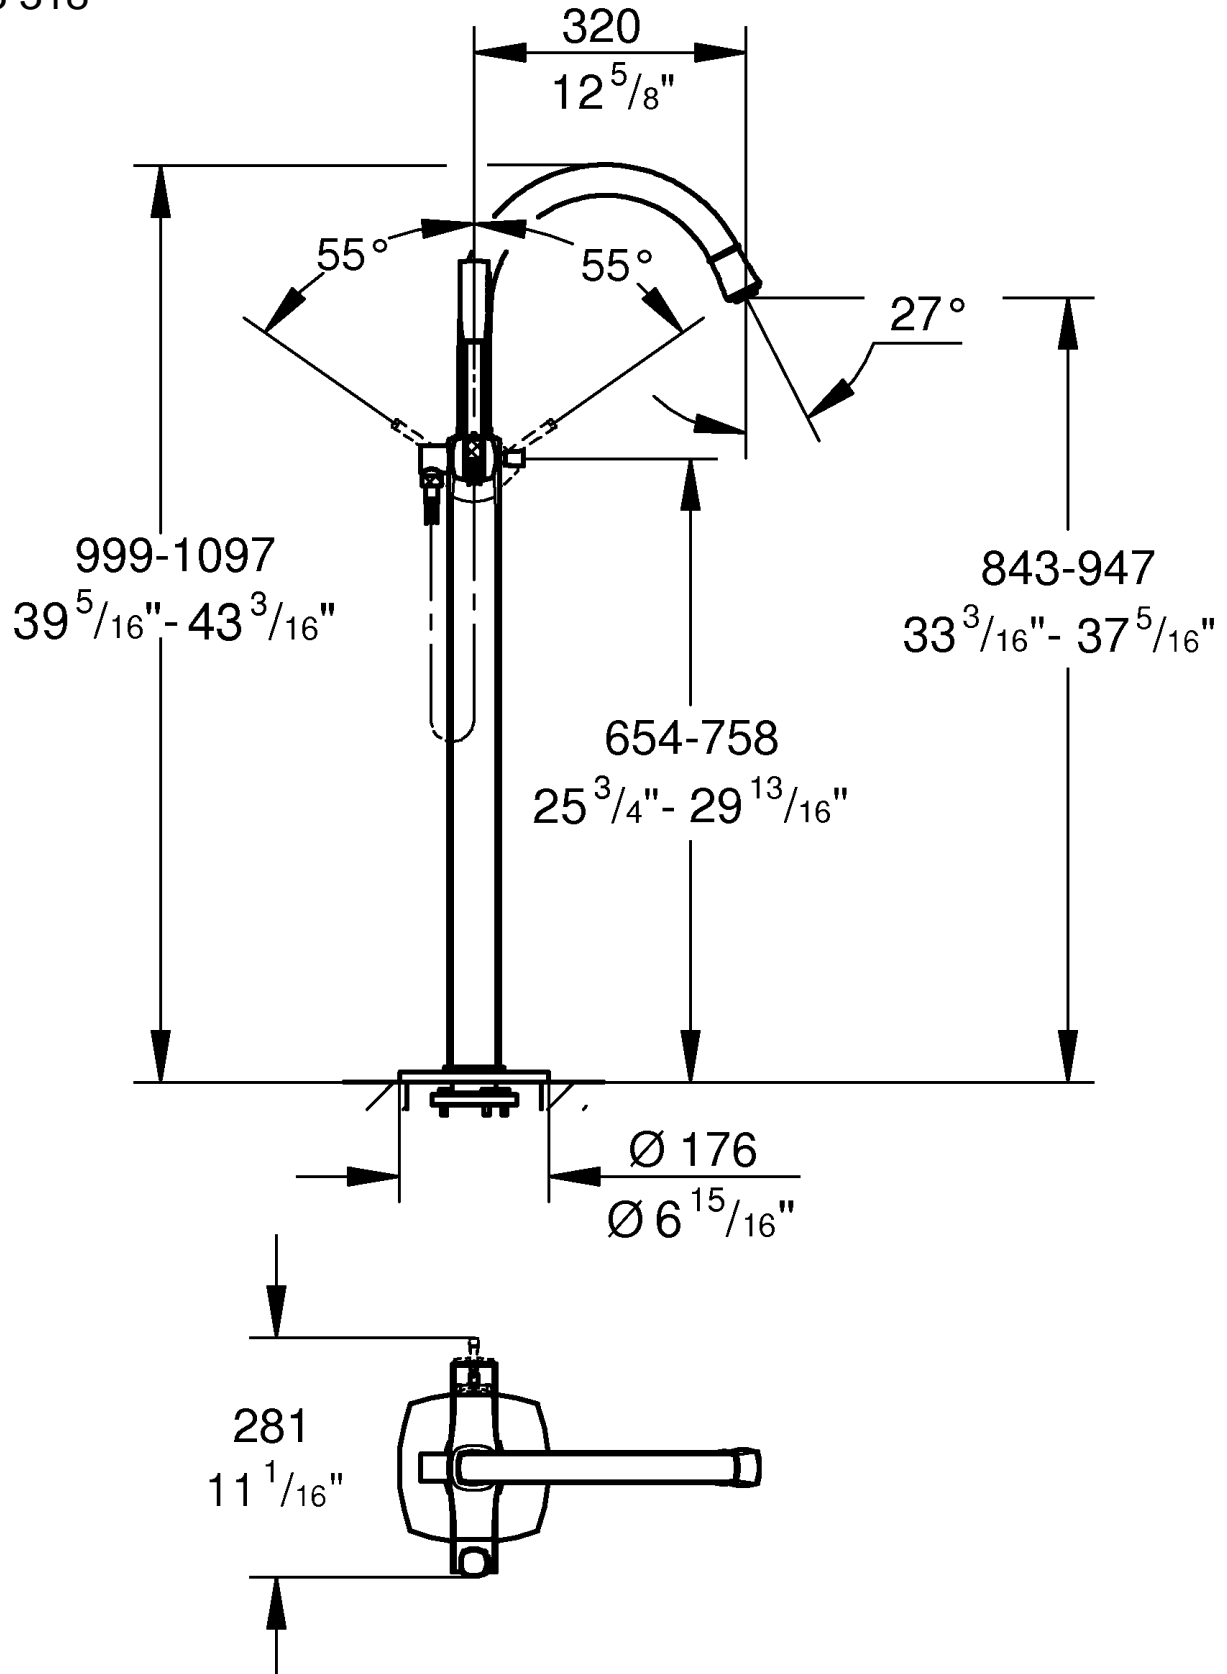

23 318

DIN  
1988

DIN EN  
806

bar

max. 10  
0,5 5  
1

psi

max. 145  
7.25 72.5  
14.5

°C