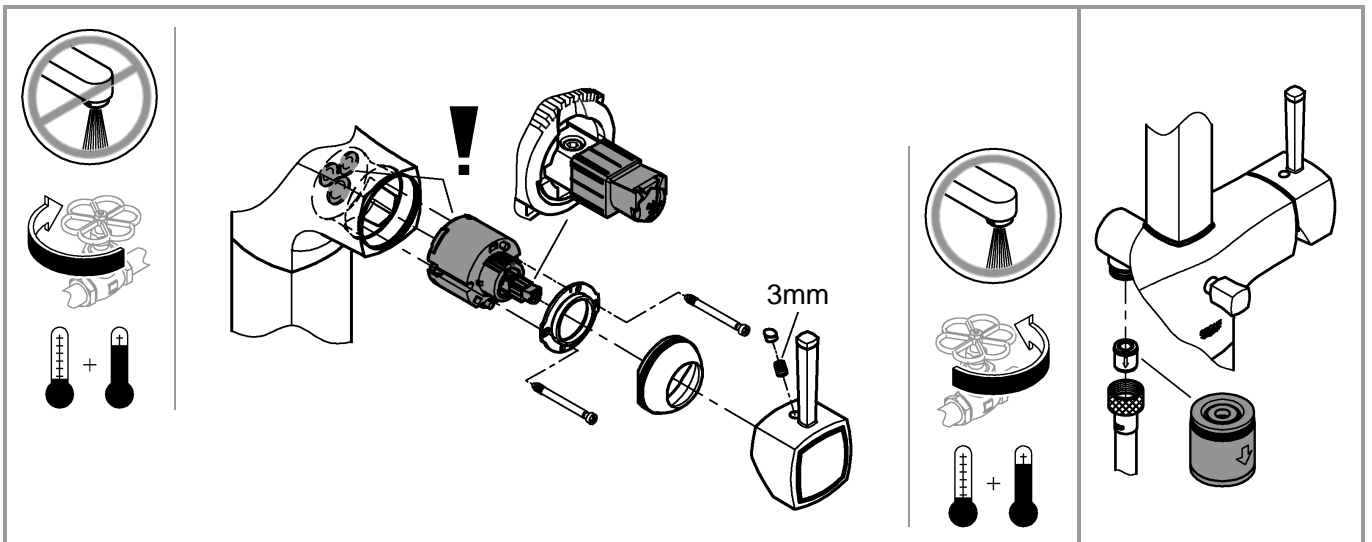

6

7

8

Pure Freude an Wasser

**GROHE**  
WAVES

**D**

+49 571 3989 333  
helpline@grohe.de

**A**