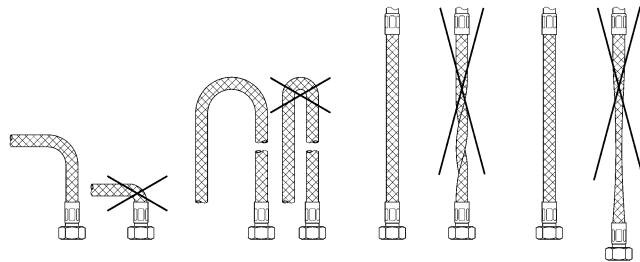

23 739

32 629

1a

1b

2

3

* =

*19 332	32mm

*46 375		*19 017		13mm		*48 165					07 052 180mm
											*07 341 350mm

Pure Freude an Wasser

GROHE
WAVES

D

+49 571 3989 333
helpline@grohe.de

A

+43 1 68060
info-at@grohe.com

AUS