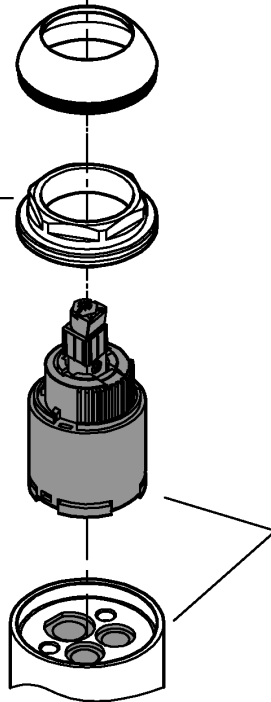

2

*19 332

32mm

Pure Freude
an Wasser

GROHE

D

+49 571 39 89 333
service.de@grohe.com

A