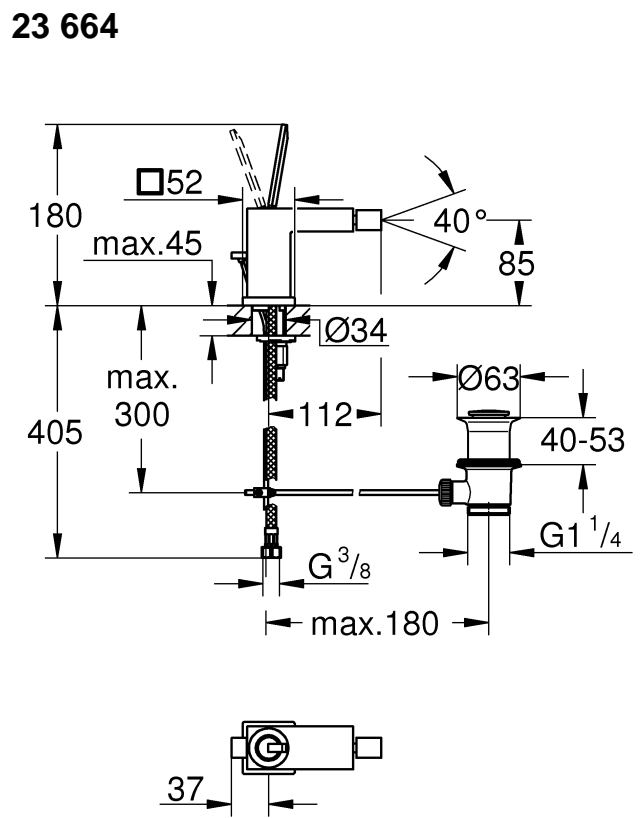

6

7

8

9

	23 654	23 656	23 657	23 658	23 661	23 664
	X	X	X	X		
						X
					X	
	X		X			X
	X	X	X	X	X	X
	X	X	X	X	X	X

<p>DIN 1988 DIN EN 806</p>		<p>bar</p> <p>max. 10</p> <p>0,5 5 1</p>	<p>max. 70°</p> <p>60°</p>	
<p>Installation kit</p>				<p>13mm</p> <p>*19 017</p>