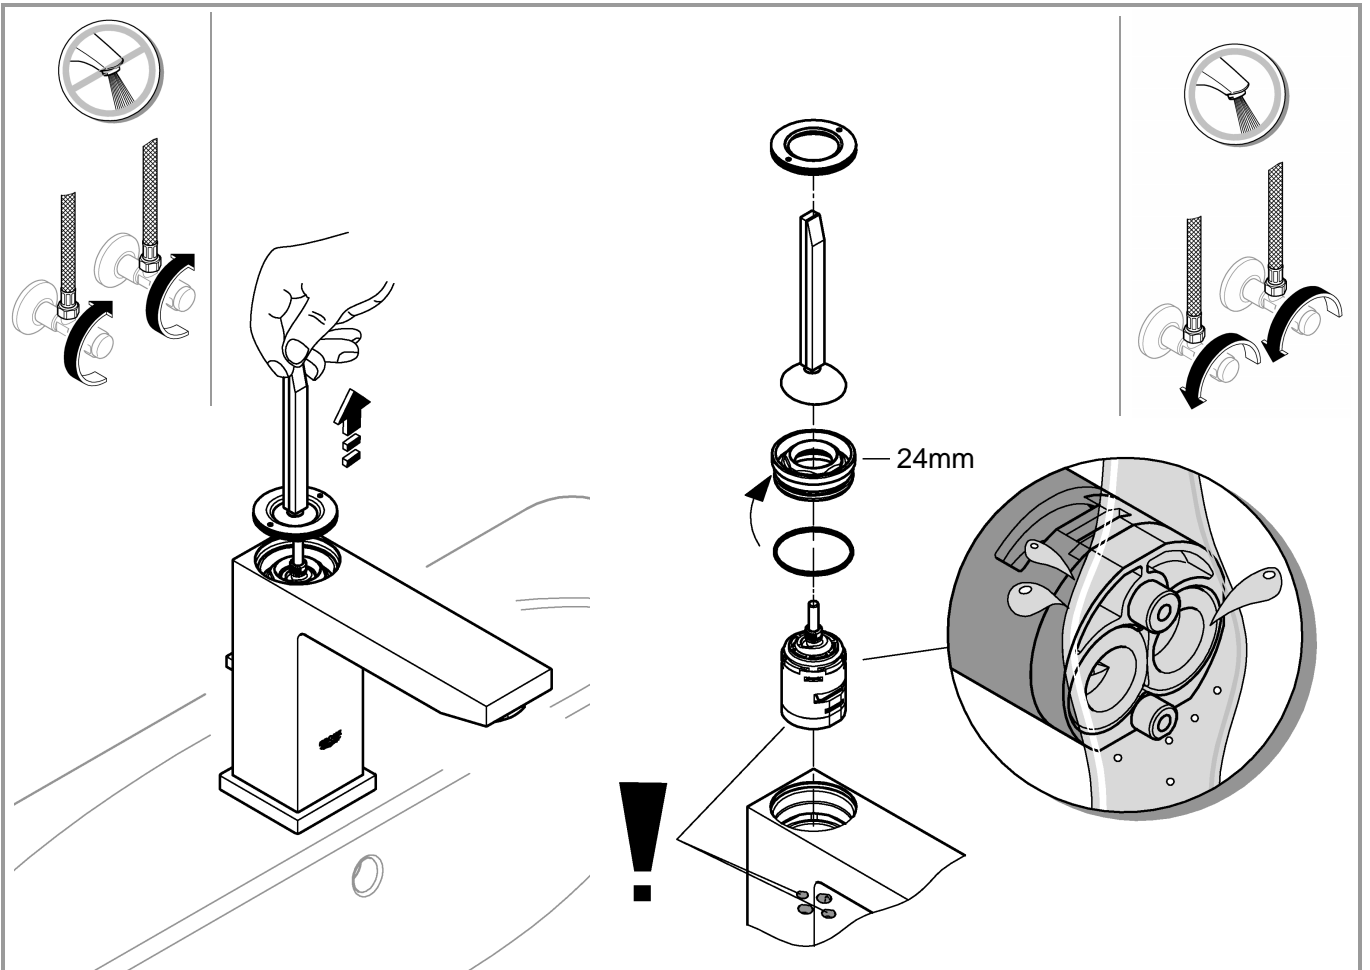

9

	07 052	180mm
	*07 341	350mm

*19 017	13mm

Pure Freude an Wasser

GROHE
WAVES

D

+49 571 3989 333
impressum@grohe.de

A