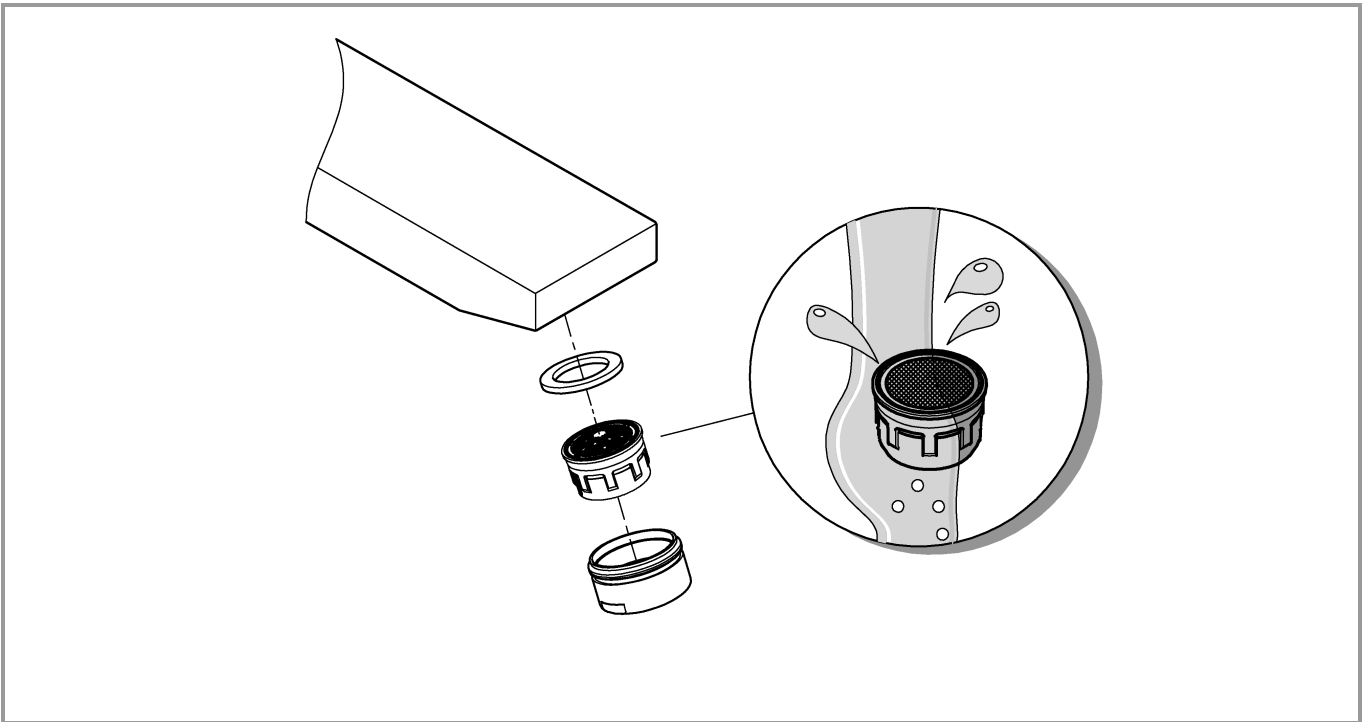

9

	07 052	180mm
	*07 341	350mm

*19 017	13mm

Pure Freude an Wasser

GROHE
WAVES

D

+49 571 3989 333
impressum@grohe.de

A