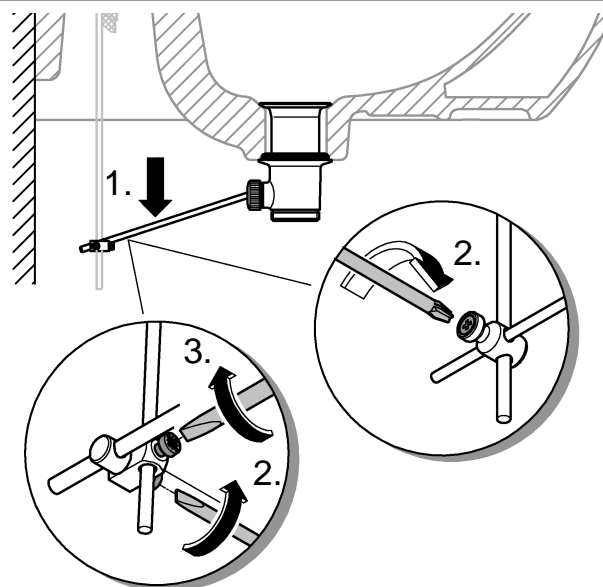

9

	07 052	180mm
	*07 341	350mm

*19 017	13mm

Pure Freude an Wasser

GROHE
WAVES

D

+49 571 3989 333
impressum@grohe.de

A