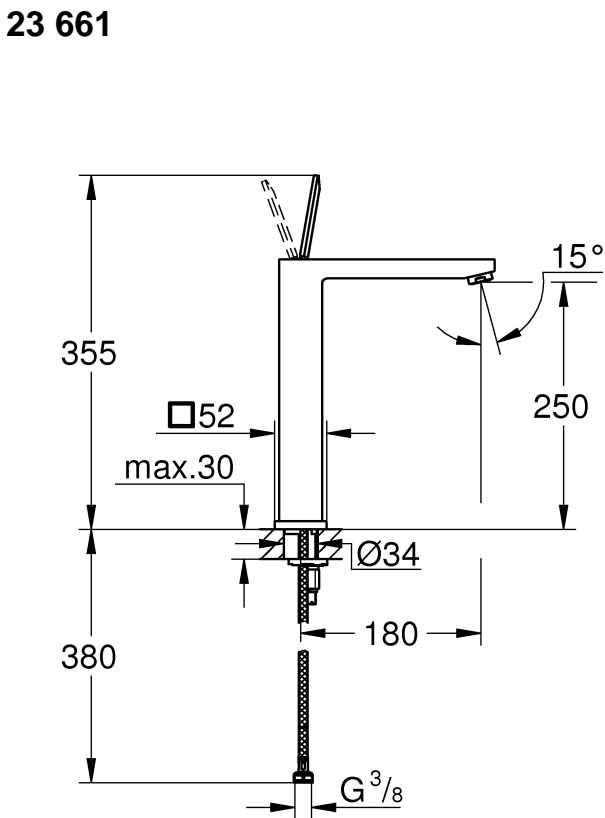

6

7

8

9

	23 654	23 656	23 657	23 658	23 661	23 664
	X	X	X	X		
						X
					X	
	X		X			X
	X	X	X	X	X	X
	X	X	X	X	X	X

<p>DIN 1988 DIN EN 806</p>		<p>bar</p> <p>max. 10</p> <p>0,5 5 1</p>	<p>max. 70°</p> <p>60°</p>	
<p>Installation kit</p>				<p>13mm</p> <p>*19 017</p>

9

	07 052	180mm
	*07 341	350mm

*19 017	13mm

Pure Freude an Wasser

GROHE
WAVES

D

+49 571 3989 333
impressum@grohe.de

A