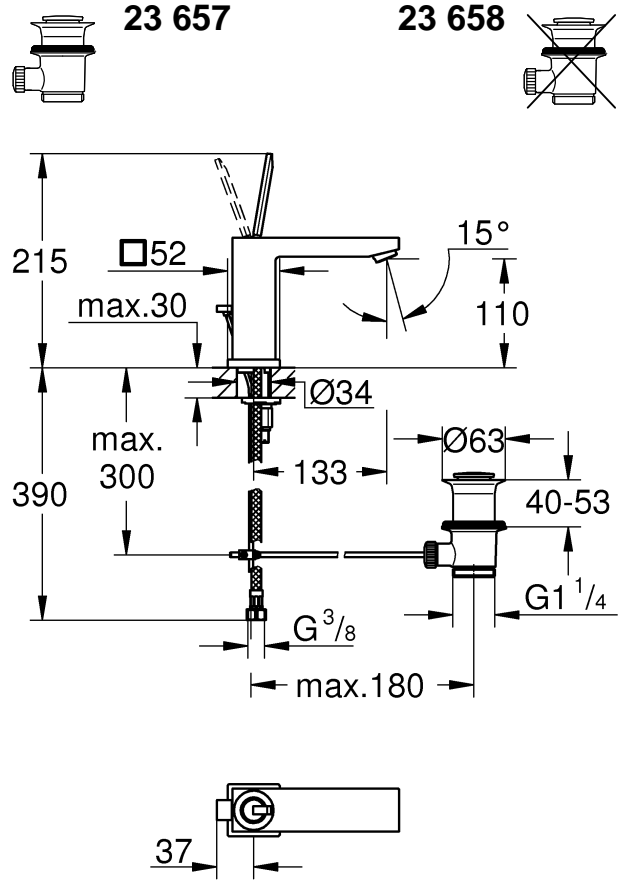

6

7

8

9

	23 654	23 656	23 657	23 658	23 661	23 664
	X	X	X	X		
						X
					X	
	X		X			X
	X	X	X	X	X	X
	X	X	X	X	X	X

<p>DIN 1988 DIN EN 806</p>		<p>bar</p> <p>max. 10</p> <p>0,5 5 1</p>	<p>max. 70°</p> <p>60°</p>	
<p>Installation kit</p>				<p>13mm</p> <p>*19 017</p>

9

	07 052	180mm
	*07 341	350mm

*19 017	13mm

Pure Freude an Wasser

GROHE
WAVES

D

+49 571 3989 333
impressum@grohe.de

A