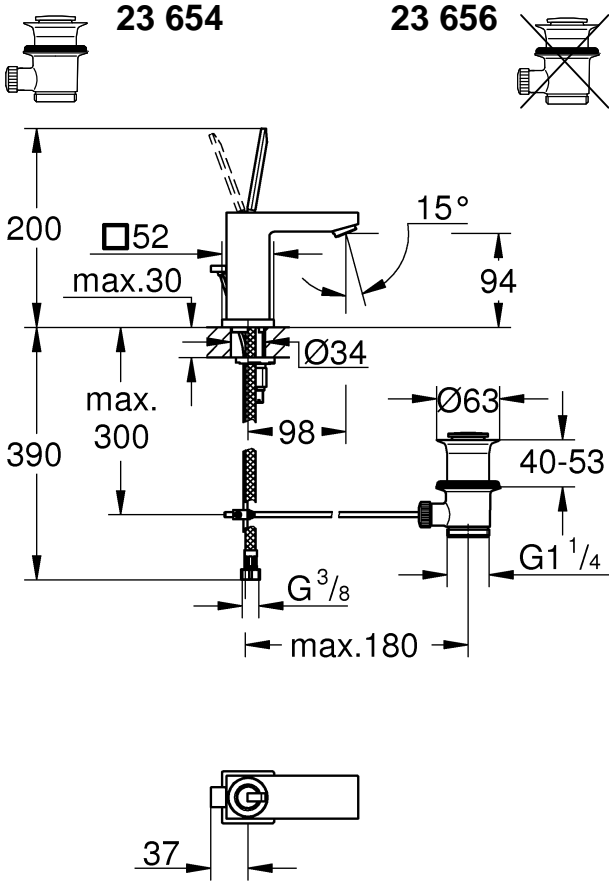

6

7

8

9

	23 654	23 656	23 657	23 658	23 661	23 664
	X	X	X	X		
						X
					X	
	X		X			X
	X	X	X	X	X	X
	X	X	X	X	X	X

<p>DIN 1988 DIN EN 806</p>		<p>bar</p> <p>max. 10</p> <p>0,5 5 1</p>	<p>max. 70°</p> <p>60°</p>	
<p>Installation kit</p>				<p>13mm</p> <p>*19 017</p>

9

	07 052	180mm
	*07 341	350mm

*19 017	13mm

Pure Freude an Wasser

GROHE
WAVES

D

+49 571 3989 333
impressum@grohe.de

A