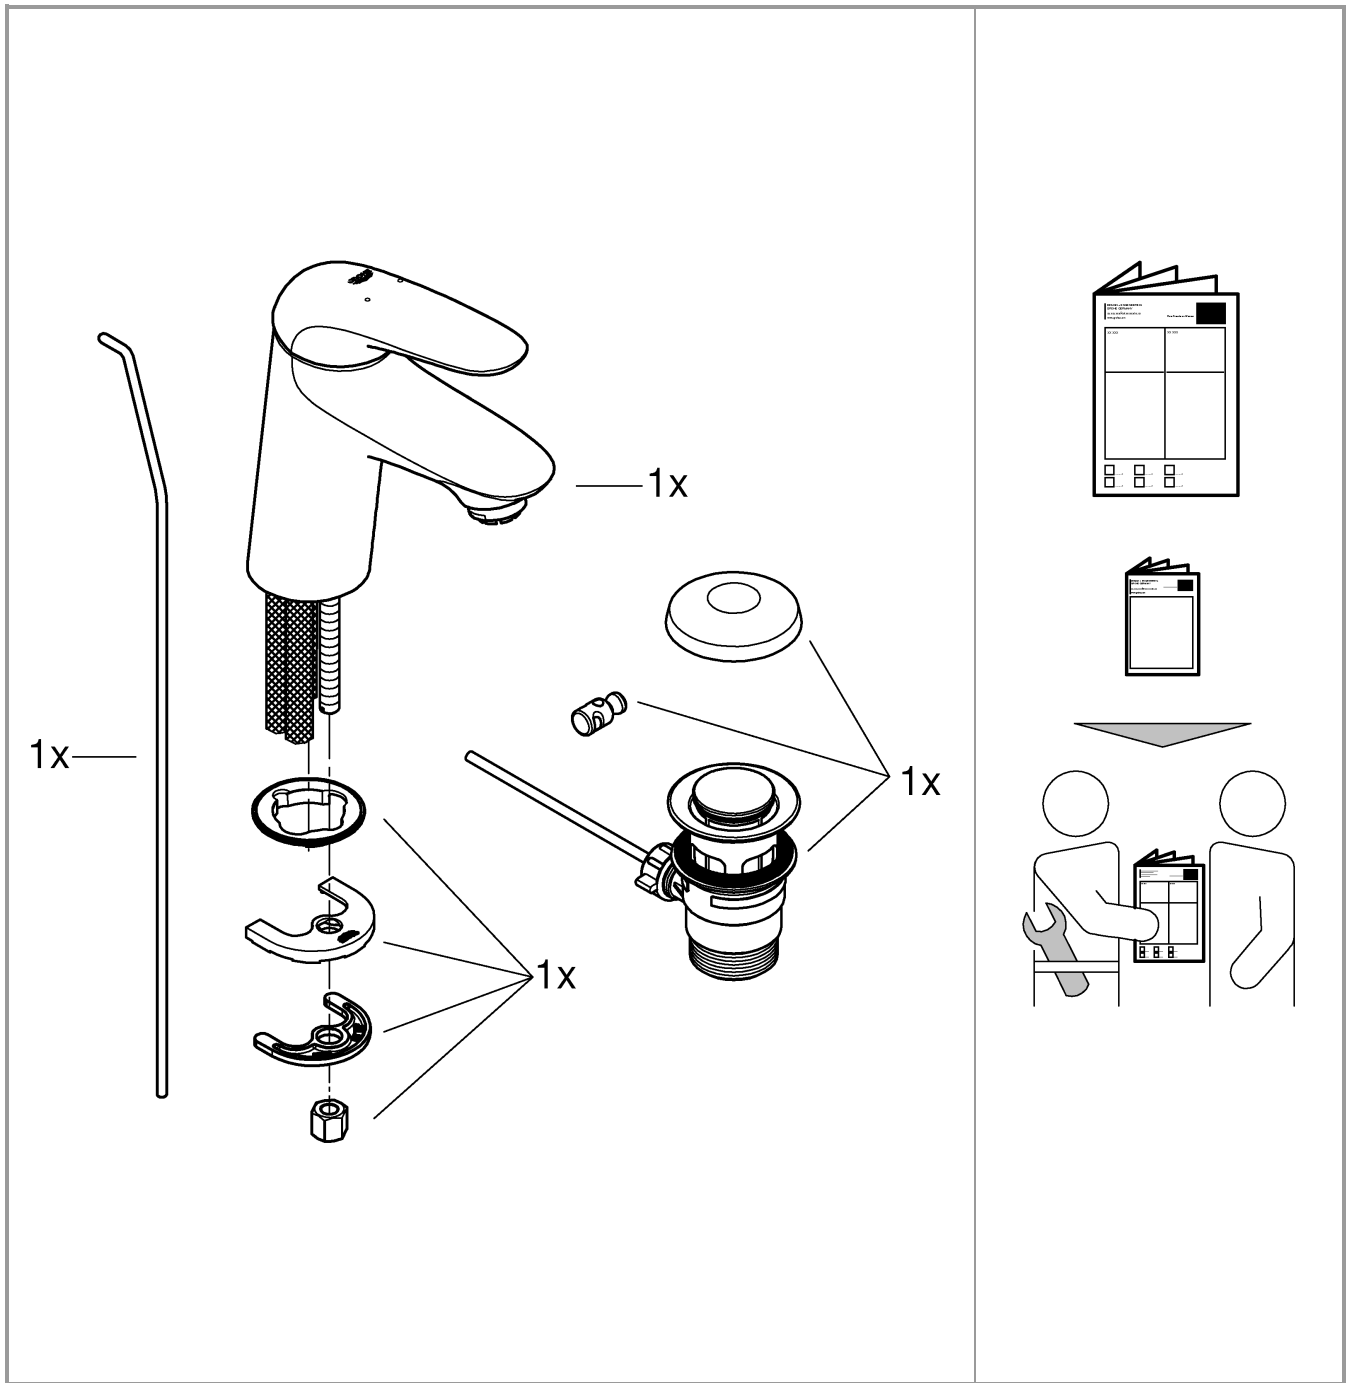

DIN 1988
DIN EN 806

max. 5 bar

0,5 10 5 1

max. 70°C