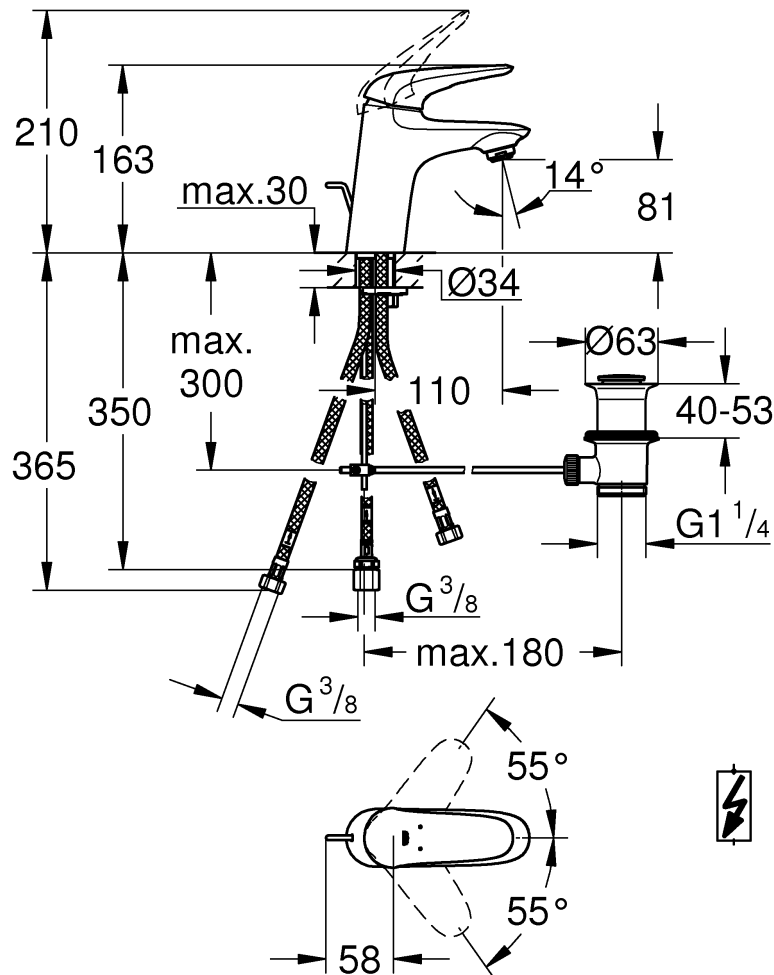

23 710

1

2 - 3

4

5

6

7

DIN 1988  
DIN EN 806

max. 5 bar

0,5 10 5 1

max. 70°C

Installation kit

13mm \*19 017

32mm \*19 332

1

2

3

4

5

6

7

8

9

*46 375	
*19 332	32mm 
*19 017	13mm 