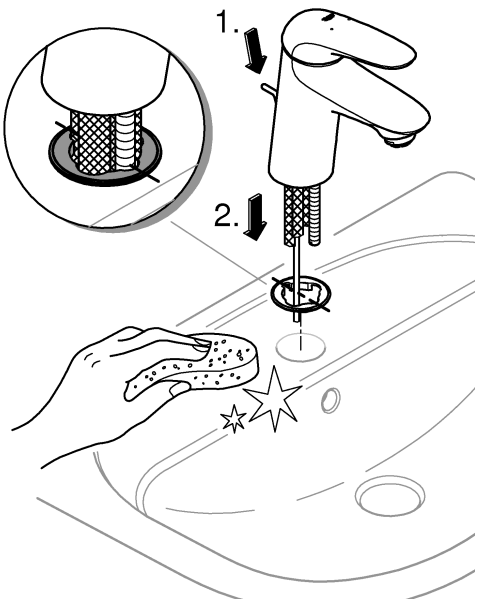

max. 5 bar

0,5 10 5 1

max. 70°C

Installation kit

13mm \*19 017

32mm \*19 332

1

2