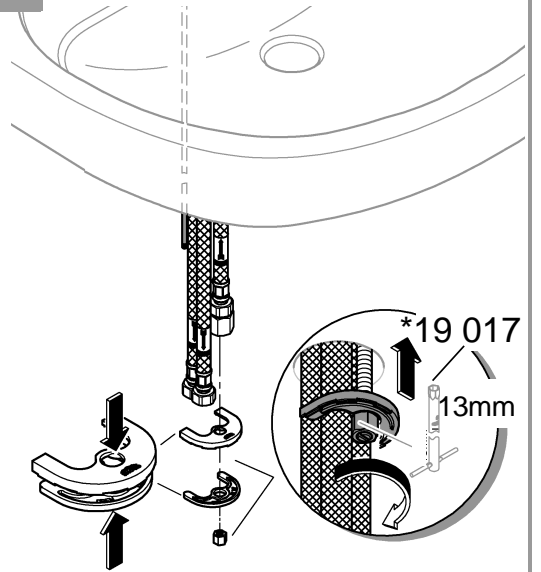

max. 5 bar

0,5 10 5 1

max. 70°C

Installation kit

13mm \*19 017

32mm \*19 332

1

2

3

4

5

6

7

8

9

*46 375	
*19 332	32mm 
*19 017	13mm 