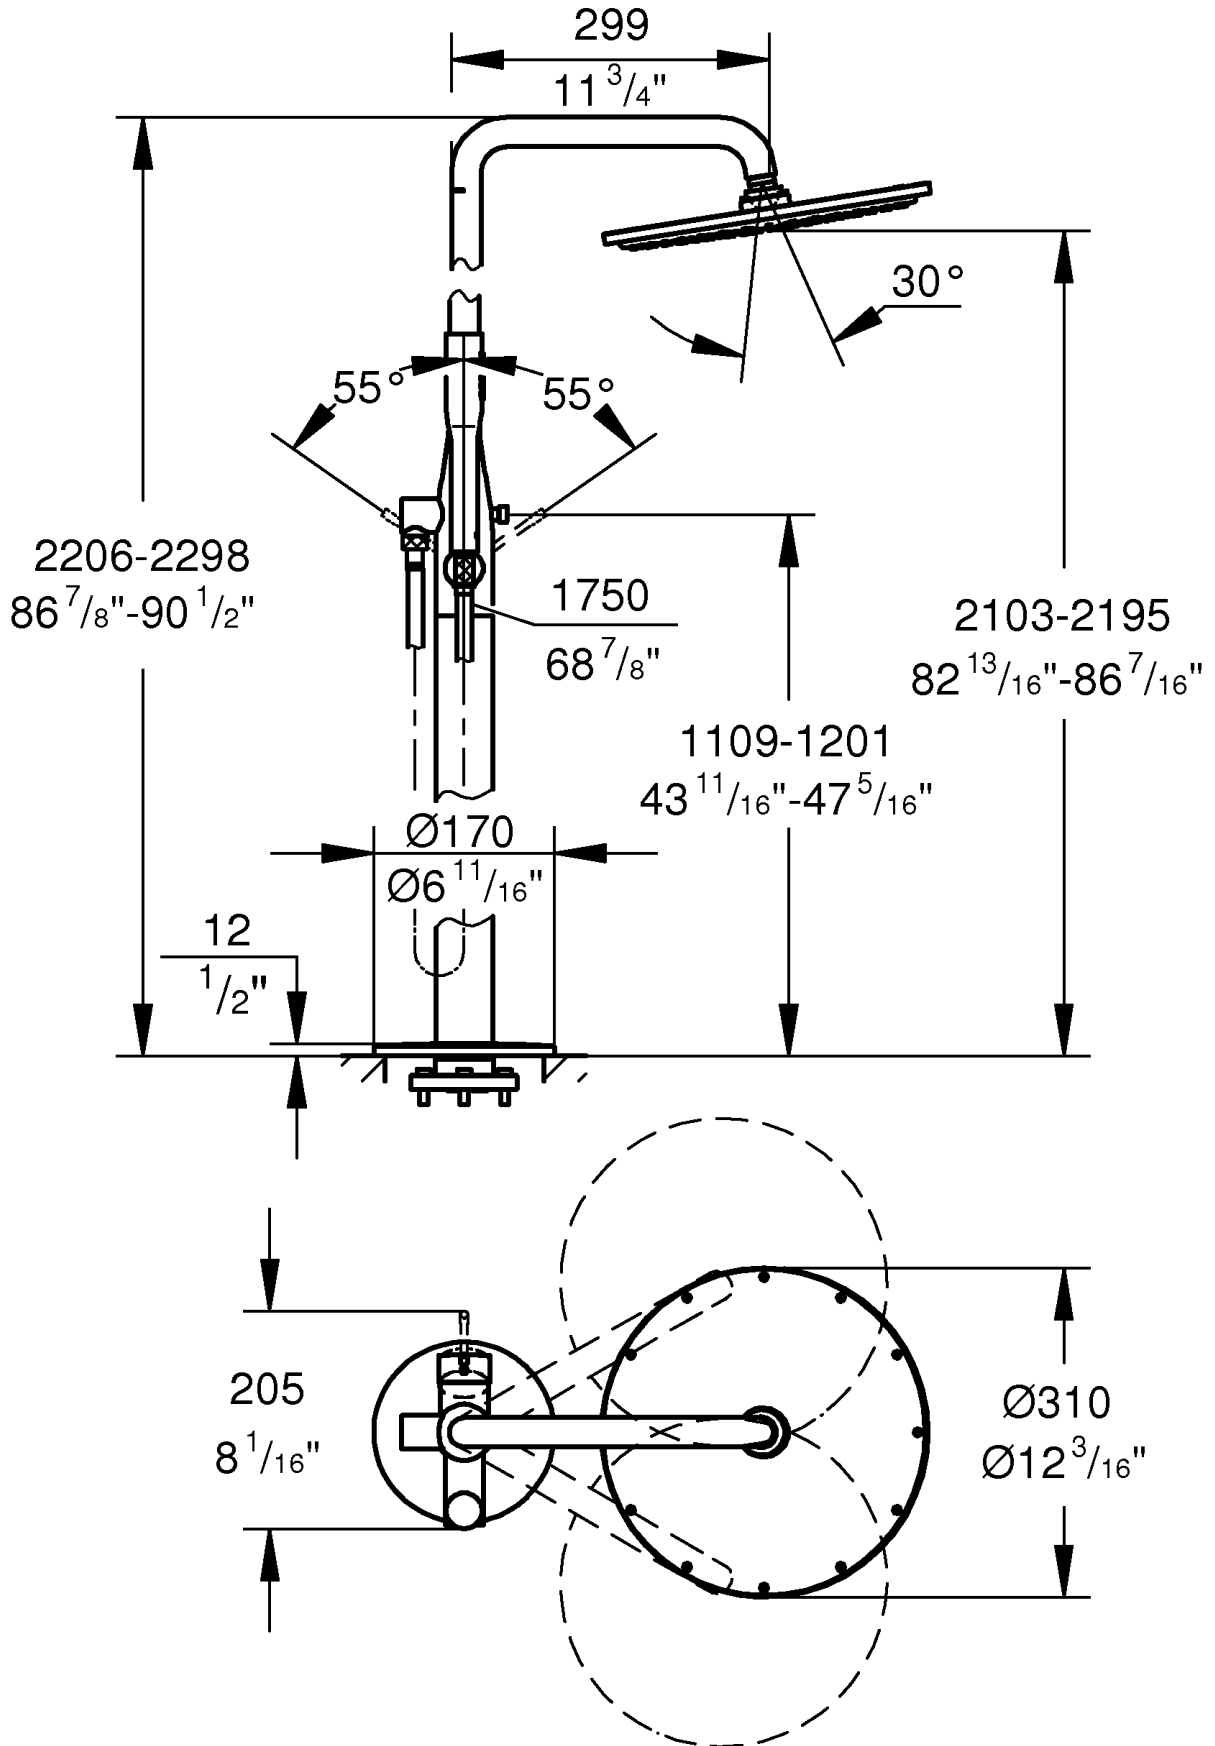

ESSENCE
DESIGN + ENGINEERING
GROHE GERMANY

99.0670.231/ÄM 244523/01.21

www.grohe.com

*Pure Freude
an Wasser*

GROHE
WAVES

23 741

DIN
1988

DIN EN
806