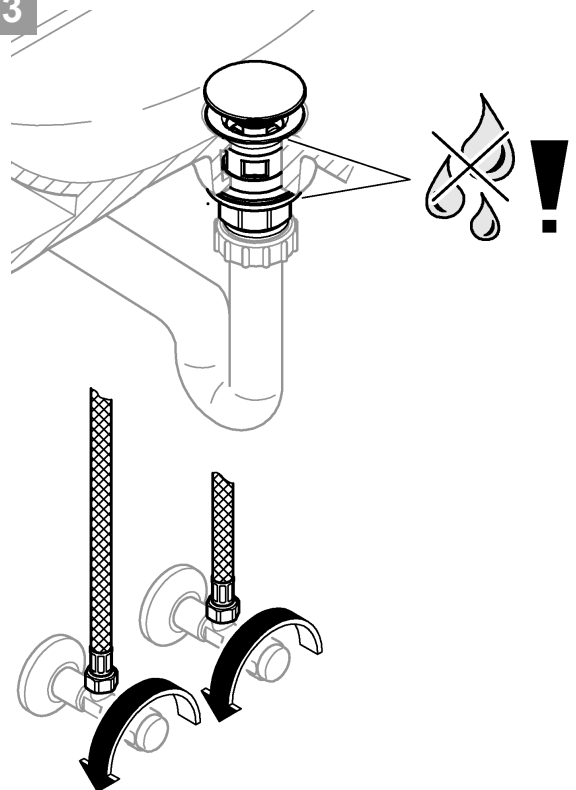

5

1

2

3

Pure Freude an Wasser

GROHE
WAVES

D

+49 571 3989 333
helpline@grohe.de