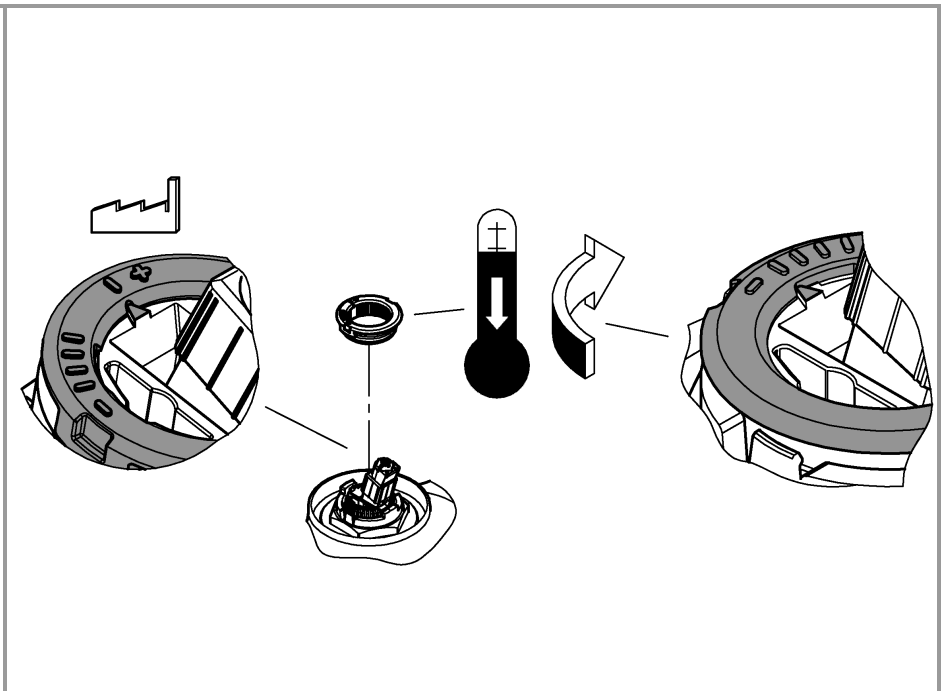

5

1

2

3

Pure Freude an Wasser

GROHE
WAVES

D

+49 571 3989 333
helpline@grohe.de