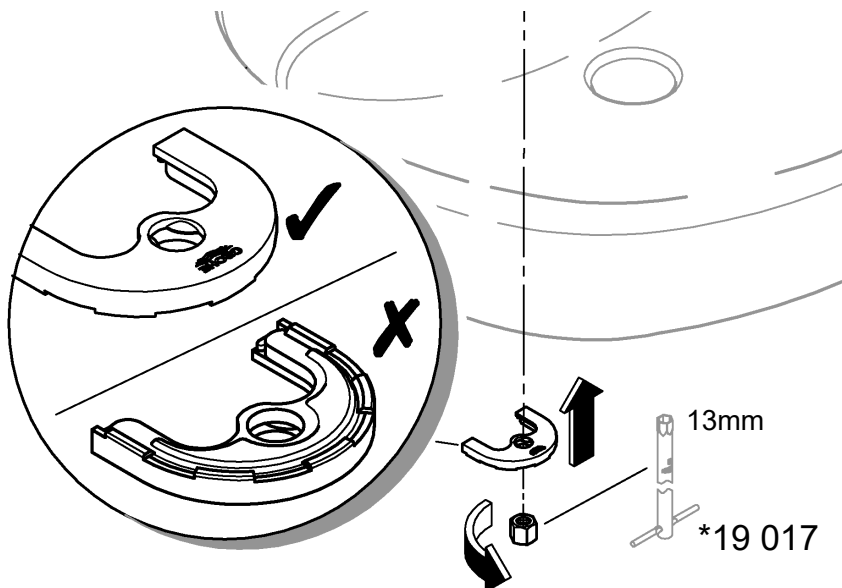

DIN
1988

DIN EN
806

bar

0,5 max.
10

5
1

max.
70° thumbs up 60°

1

2