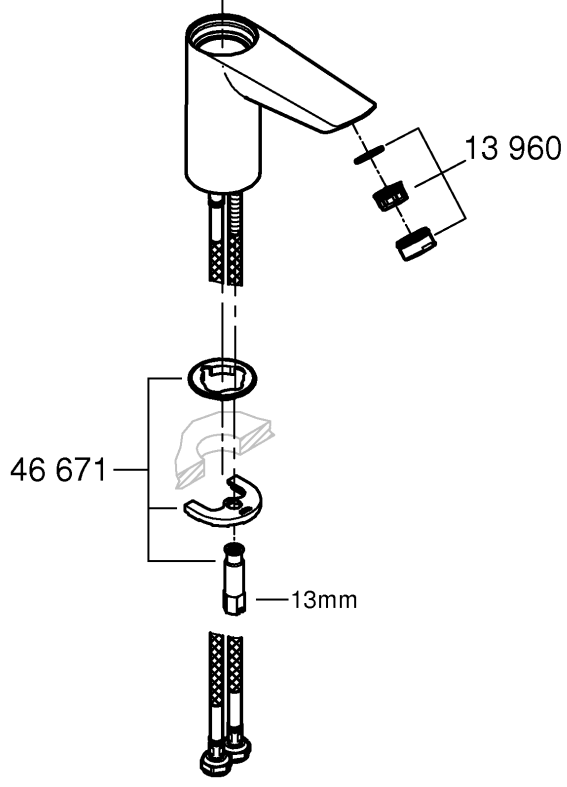

* =

*19 017 	13mm 
*19 332 	32mm 

DIN
1988

DIN EN
806

bar

0,5 max.
10

5
1

max.
70° thumbs up 60°