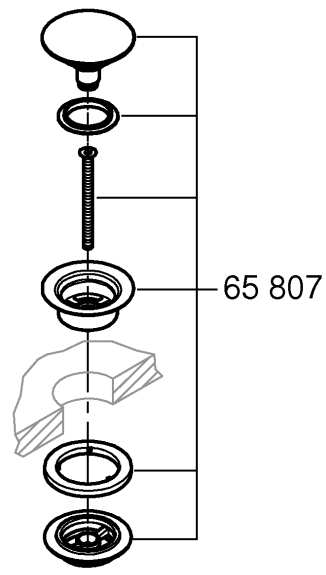

* =

*19 017 	13mm 
*19 332 	32mm 

DIN
1988

DIN EN
806

bar

0,5 max.
10

5
1

max.
70° thumbs up 60°