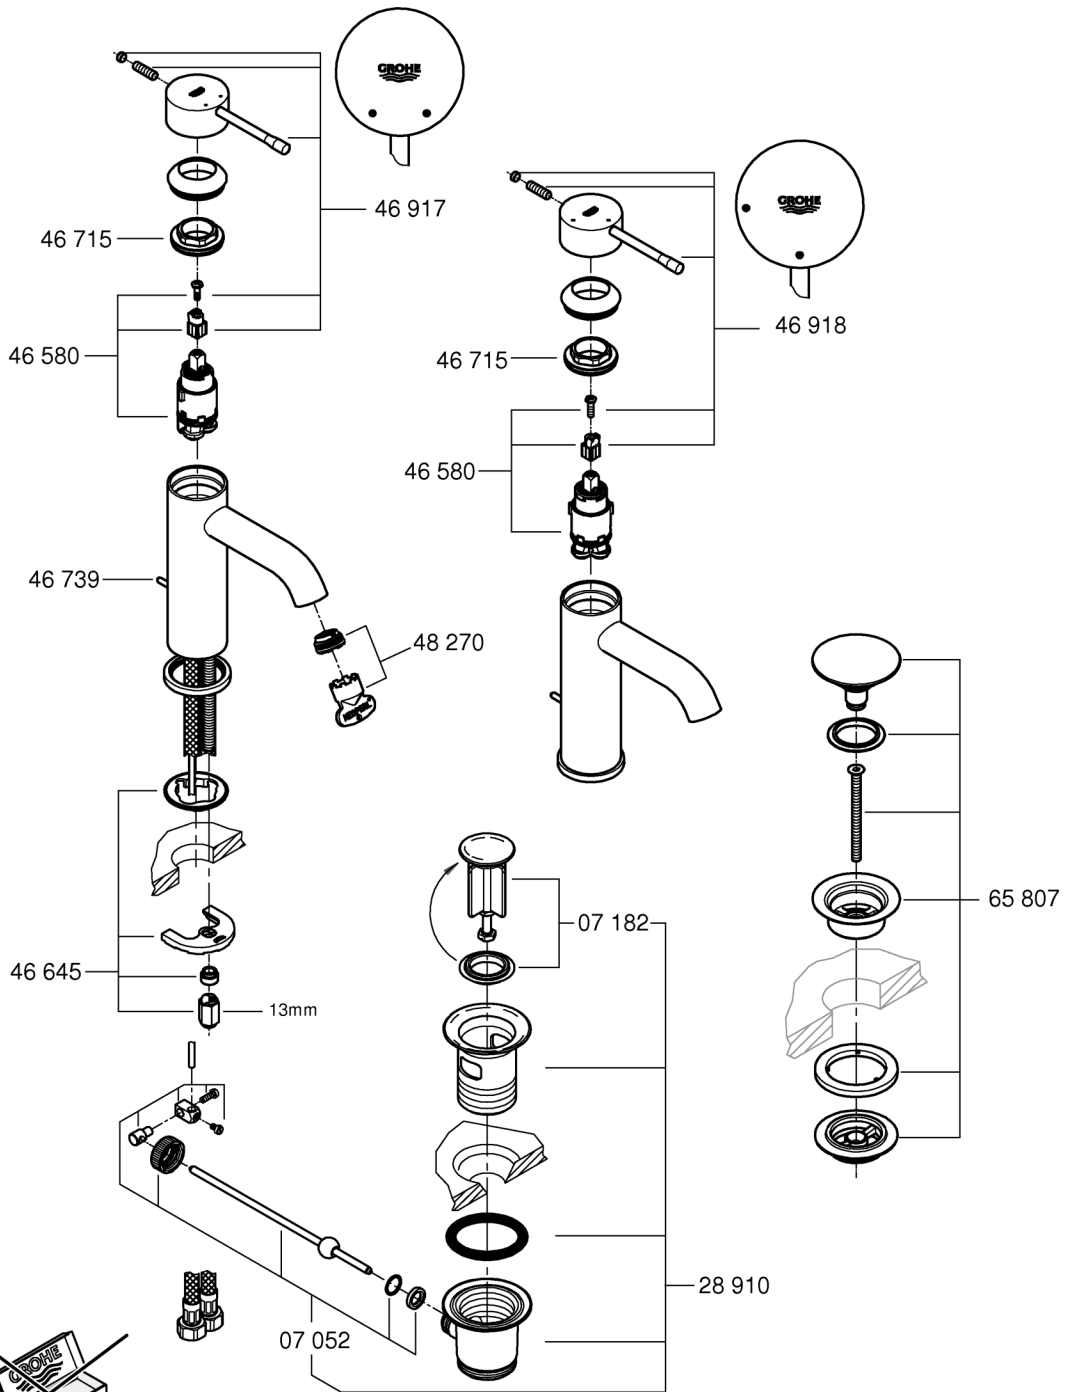

* =

*19 017	13mm		07 052 | 180mm
			*07 341 | 350mm