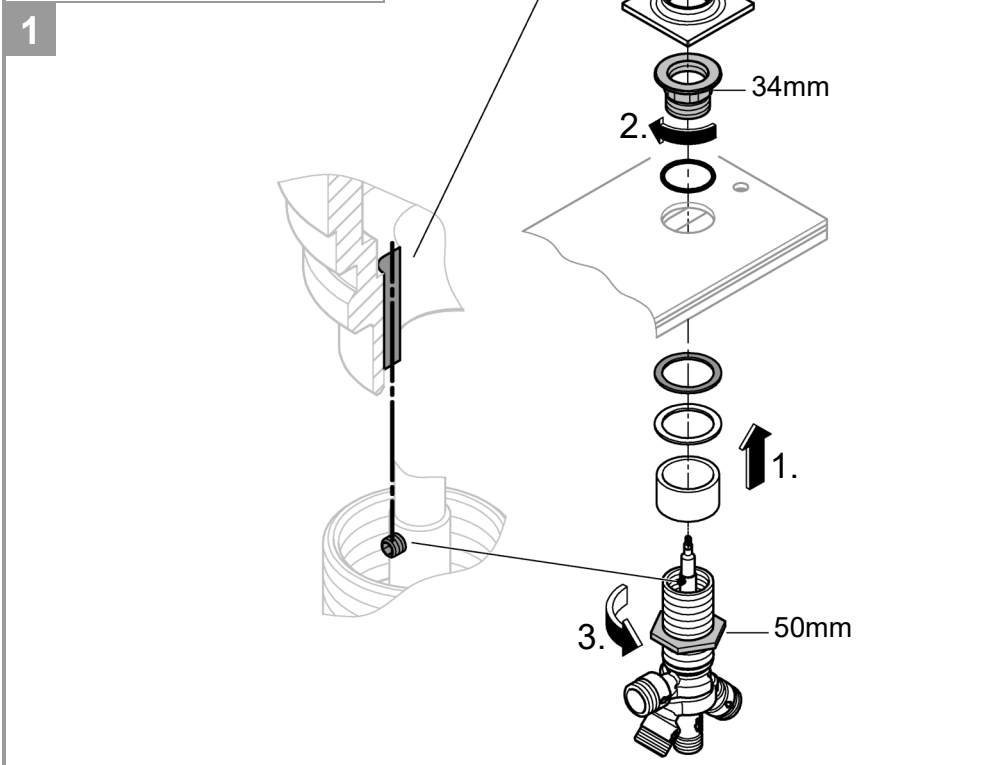

Temperature gauge icon **°C**

max. 70°

60°

Thumbs up icon

32mm
*19 332

2

1

1. 2. 3.

46mm

0-30mm

>30mm

3

1. 2. 3. 4.

1,5mm

2

1