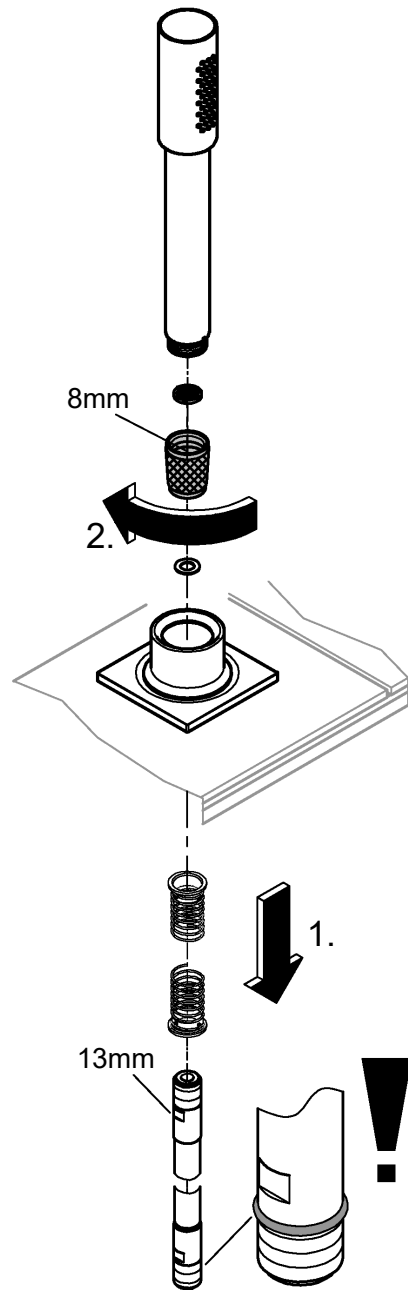

25 221

DIN 1988

DIN EN 806

Pressure gauge icon **bar**

max. 10

0,1 0,2

5

Thumbs up icon

Temperature gauge icon **°C**

max. 70°

60°

Thumbs up icon

32mm
*19 332

2

1

1. 2. 3.

46mm

0-30mm

>30mm

3

1. 2. 3. 4.

1,5mm

2

1