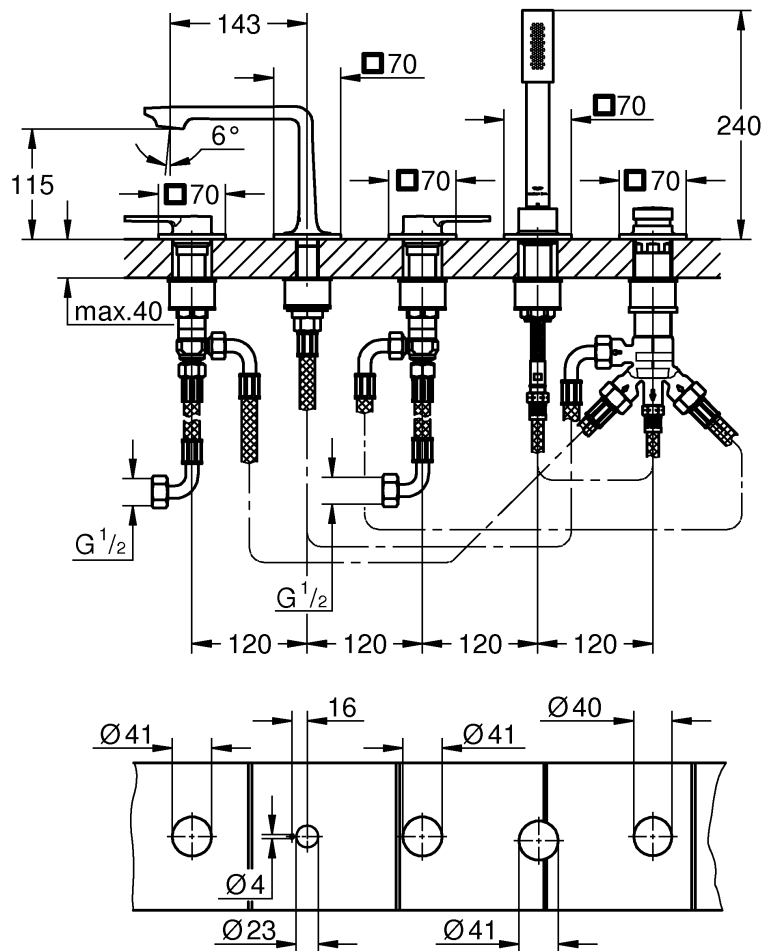

25 221

DIN 1988

DIN EN 806

Pressure gauge icon **bar**

max. 10

0,1 0,2

5

Thumbs up icon

Temperature gauge icon **°C**

max. 70°

60°

Thumbs up icon

32mm
*19 332

2

1

1. 2. 3.

46mm

0-30mm

>30mm

3

1. 2. 3. 4.

1,5mm

2

1