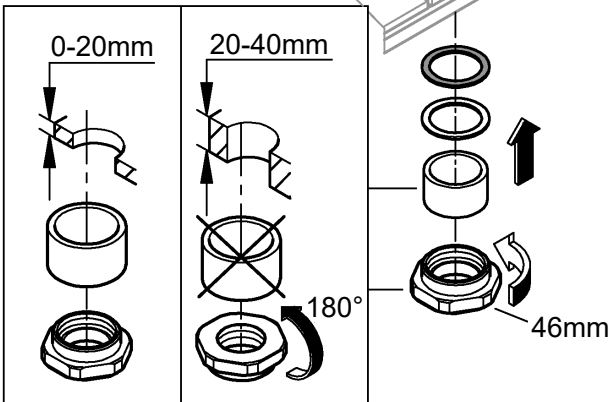

Temperature gauge icon **°C**

max. 70°

60°

Thumbs up icon

32mm
*19 332

2

1

1. 2. 3.

46mm

0-30mm

>30mm

3

1. 2. 3. 4.

1,5mm

2

1