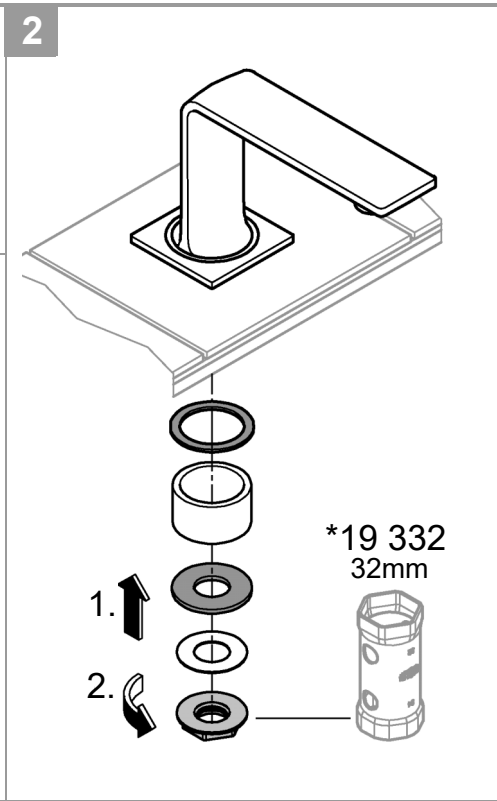

Temperature gauge icon **°C**

max. 70°

60°

Thumbs up icon

32mm
*19 332

2

1

1. 2. 3.

46mm

0-30mm

>30mm

3

1. 2. 3. 4.

1,5mm

2

1