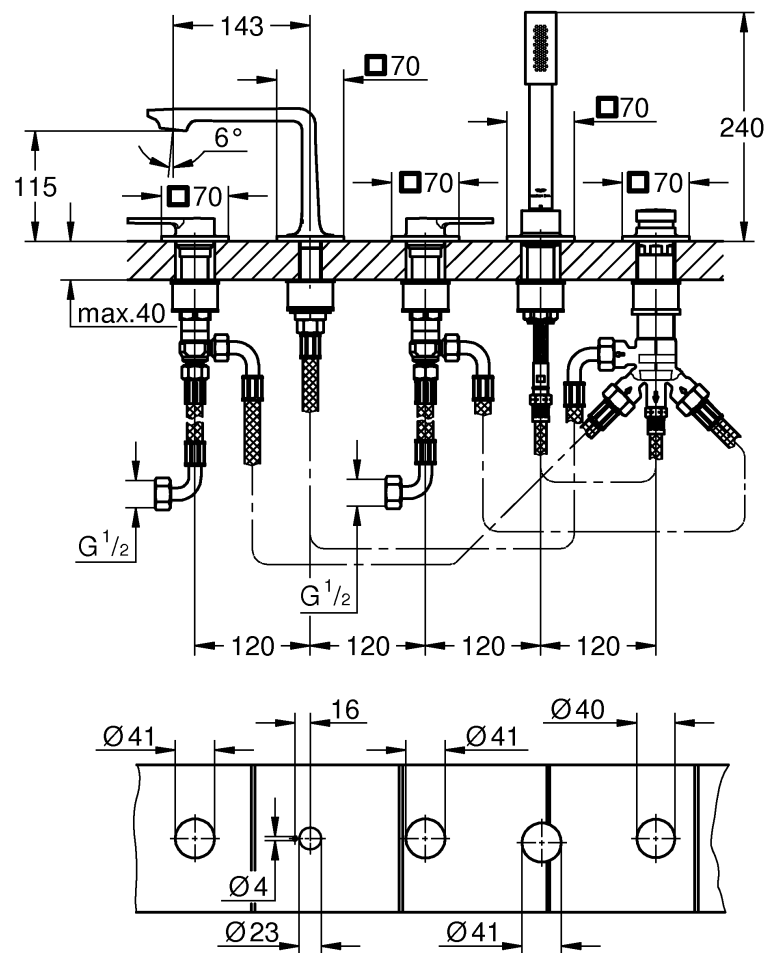

25 221

DIN 1988

DIN EN 806

bar

max. 10

0,5

5

1

°C

max. 70°

60°

32mm
*19 332

1

2

3

2