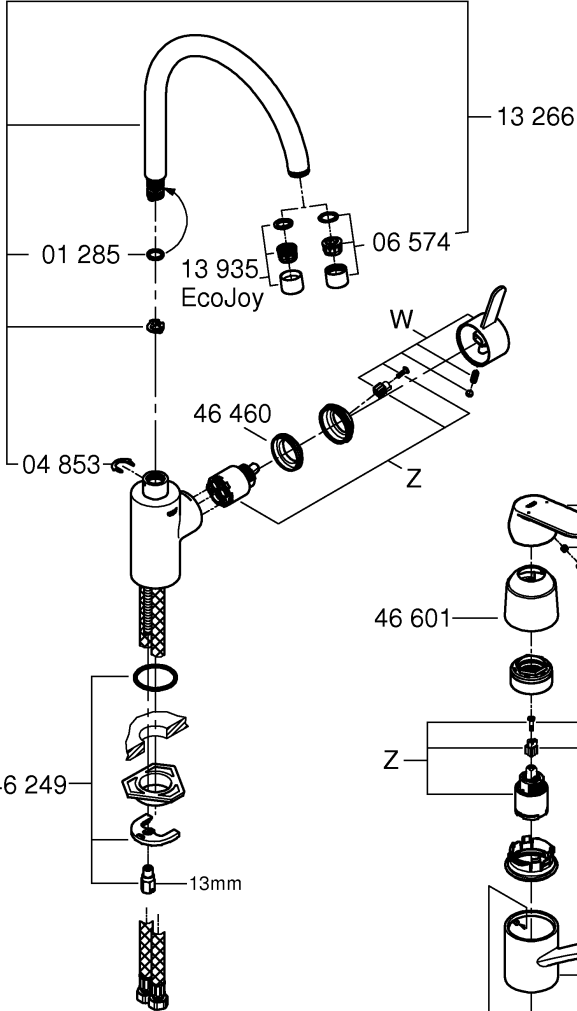

3

4

3 bar:

ca. 12 l/min

EcoJoy:

ca. 5 l/min

W		46 683		
X			46 685	46 842
Z	Y		46 681	46 828
		46 589		46 824
		46 374	46 374	

*19 332	32mm
*19 017	13mm