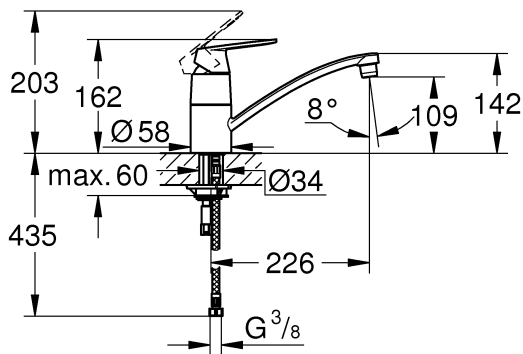

30 193

30 199

32 842

32 844

32 843

32 845 (F)