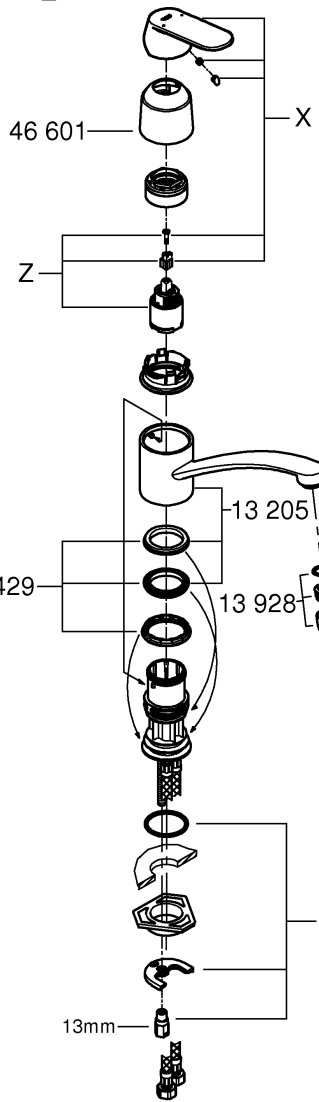

30 193

32 842

30 199

32 844

32 843  
32 845

1

2

3

4 - 5

5

6

7

32 843  
32 845

30 193  
30 199

32 842  
32 844

DIN 1988  
DIN EN 806

3

4

3 bar:

ca. 12 l/min

EcoJoy:

ca. 5 l/min

W		46 683		
X			46 685	46 842
Z	Y		46 681	46 828
		46 589		46 824
		46 374	46 374	

*19 332	32mm
*19 017	13mm