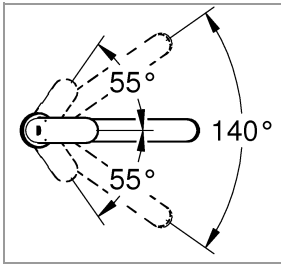

4 - 5

5

6

7

32 843  
32 845

30 193  
30 199

32 842  
32 844

DIN 1988  
DIN EN 806

3

4

3 bar:

ca. 12 l/min

EcoJoy:

ca. 5 l/min

W		46 683		
X			46 685	46 842
Z	Y		46 681	46 828
		46 589		46 824
		46 374	46 374	

*19 332	32mm
*19 017	13mm