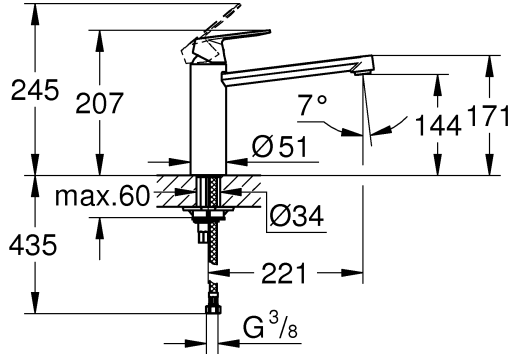

30 193

30 199

32 842

32 844

32 843

32 845 (F)