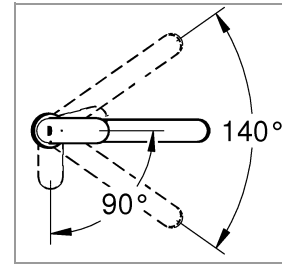

30 193

30 199

32 842

32 844

32 843

32 845 (F)