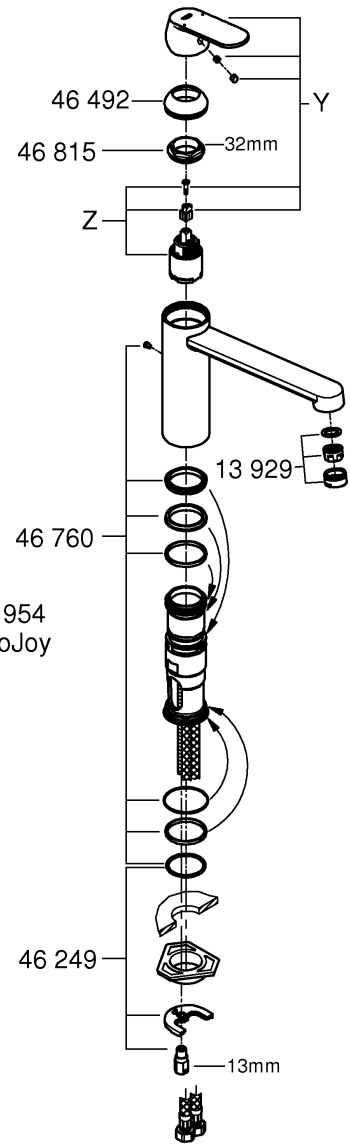

30 193

32 842

30 199

32 844

32 843  
32 845

1

2

3

4 - 5

5

6

7

32 843  
32 845

30 193  
30 199

32 842  
32 844

DIN 1988  
DIN EN 806

30 193

30 199

32 842

32 844

32 843

32 845 (F)

1

2

3

4

3 bar:

ca. 12 l/min

EcoJoy:

ca. 5 l/min

W		46 683		
X			46 685	46 842
Z	Y		46 681	46 828
		46 589		46 824
		46 374	46 374	

*19 332	32mm
*19 017	13mm