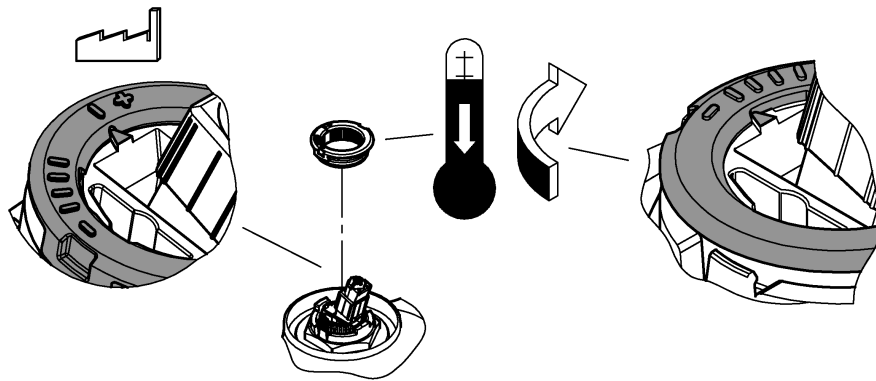

3

4

3 bar:

ca. 12 l/min

EcoJoy:

ca. 5 l/min

W		46 683		
X			46 685	46 842
Z	Y		46 681	46 828
		46 589		46 824
		46 374	46 374	

*19 332	32mm
*19 017	13mm