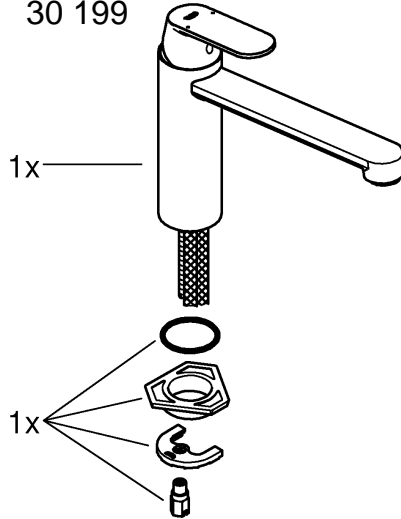

4 - 5

5

6

7

32 843  
32 845

30 193  
30 199

32 842  
32 844

DIN 1988  
DIN EN 806

3

4

3 bar:

ca. 12 l/min

EcoJoy:

ca. 5 l/min

W		46 683		
X			46 685	46 842
Z	Y		46 681	46 828
		46 589		46 824
		46 374	46 374	

*19 332	32mm
*19 017	13mm