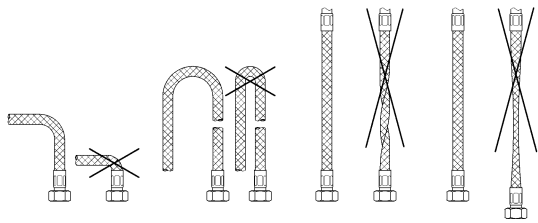

4 - 5

5

6

7

32 843  
32 845

30 193  
30 199

32 842  
32 844

DIN 1988  
DIN EN 806

30 193

30 199

32 842

32 844

32 843

32 845 (F)

1

2

3

4

3 bar:

ca. 12 l/min

EcoJoy:

ca. 5 l/min

W		46 683		
X			46 685	46 842
Z	Y		46 681	46 828
		46 589		46 824
		46 374	46 374	

*19 332	32mm
*19 017	13mm