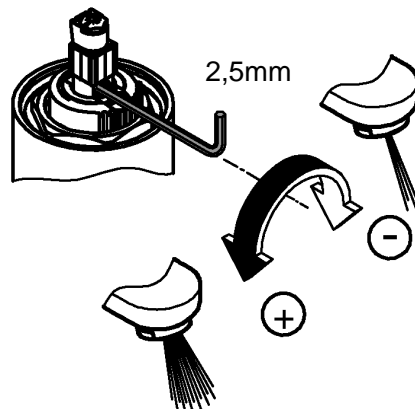

3

4

3 bar:

ca. 12 l/min

EcoJoy:

ca. 5 l/min

W		46 683		
X			46 685	46 842
Z	Y		46 681	46 828
		46 589		46 824
		46 374	46 374	

*19 332	32mm
*19 017	13mm