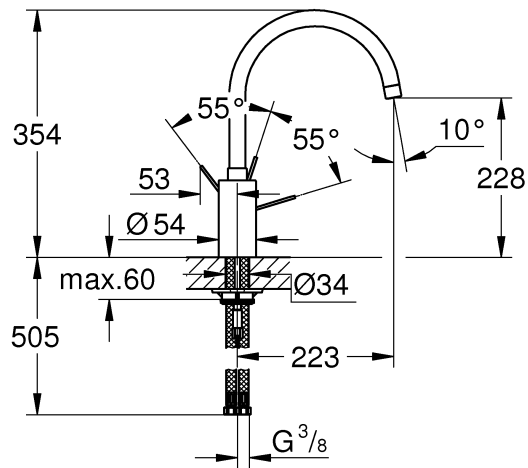

32 843

32 845 (F)