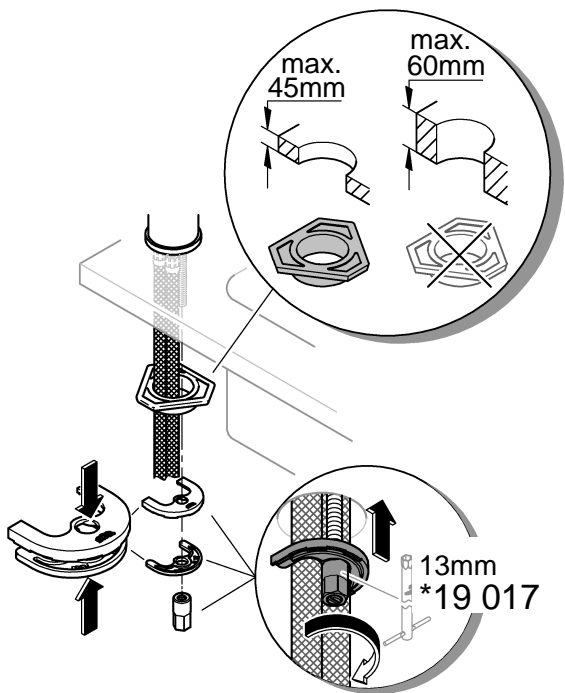

3

4

3 bar:

ca. 12 l/min

EcoJoy:

ca. 5 l/min

W		46 683		
X			46 685	46 842
Z	Y		46 681	46 828
		46 589		46 824
		46 374	46 374	

*19 332	32mm
*19 017	13mm