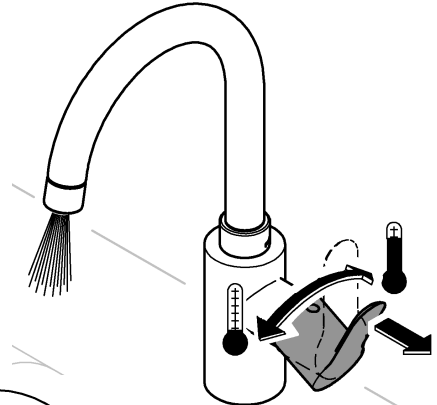

3

4

3 bar:

ca. 12 l/min

EcoJoy:

ca. 5 l/min

W		46 683		
X			46 685	46 842
Z	Y		46 681	46 828
		46 589		46 824
		46 374	46 374	

*19 332	32mm
*19 017	13mm