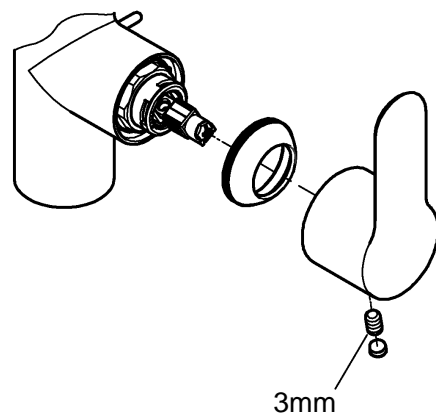

3

4

3 bar:

ca. 12 l/min

EcoJoy:

ca. 5 l/min

W		46 683		
X			46 685	46 842
Z	Y		46 681	46 828
		46 589		46 824
		46 374	46 374	

*19 332	32mm
*19 017	13mm