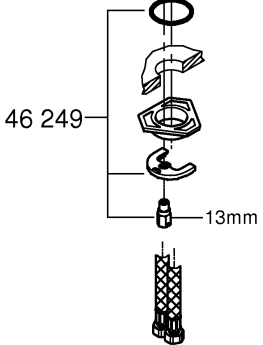

3

4

3 bar:

ca. 12 l/min

EcoJoy:

ca. 5 l/min

W		46 683		
X			46 685	46 842
Z	Y		46 681	46 828
		46 589		46 824
		46 374	46 374	

*19 332	32mm
*19 017	13mm