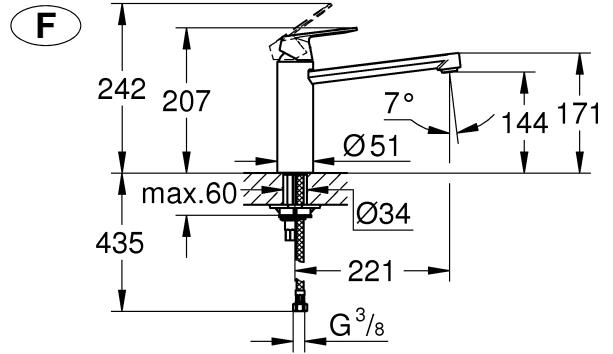

30 193

30 199

32 842

32 844

32 843

32 845 (F)