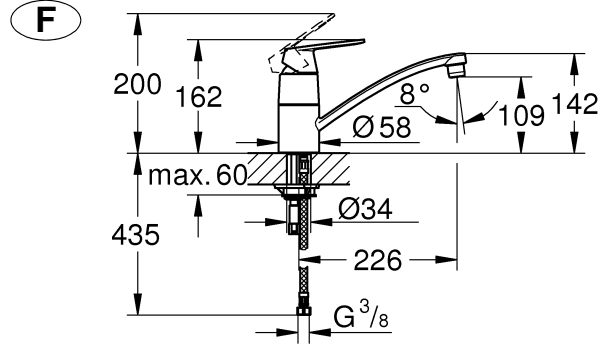

30 193

30 199

32 842

32 844

32 843

32 845 (F)