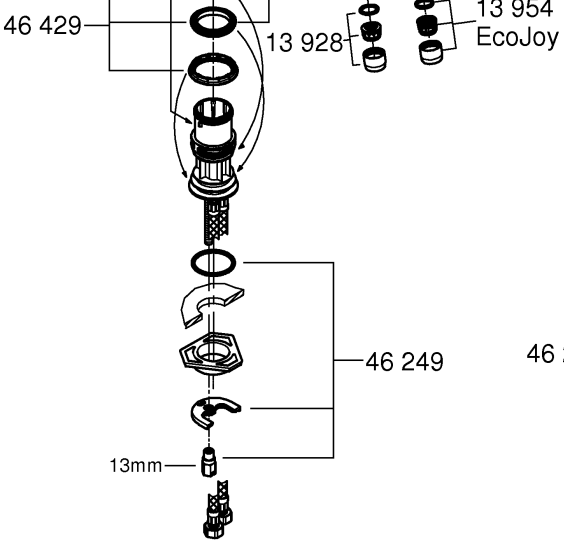

3

4

3 bar:

ca. 12 l/min

EcoJoy:

ca. 5 l/min

W		46 683		
X			46 685	46 842
Z	Y		46 681	46 828
		46 589		46 824
		46 374	46 374	

*19 332	32mm
*19 017	13mm