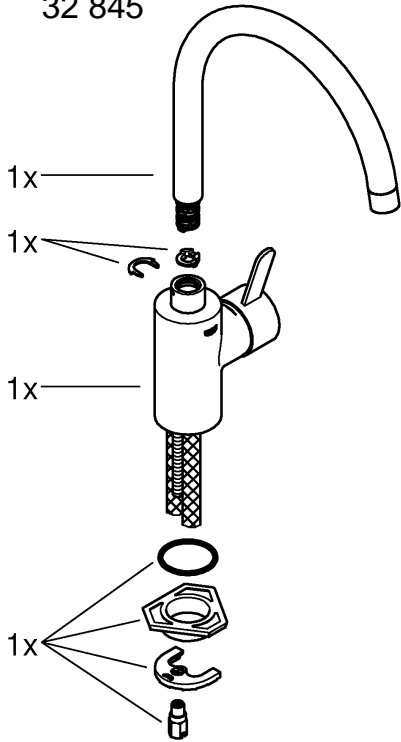

4 - 5

5

6

7

32 843  
32 845

30 193  
30 199

32 842  
32 844

DIN 1988  
DIN EN 806

3

4

3 bar:

ca. 12 l/min

EcoJoy:

ca. 5 l/min

W		46 683		
X			46 685	46 842
Z	Y		46 681	46 828
		46 589		46 824
		46 374	46 374	

*19 332	32mm
*19 017	13mm