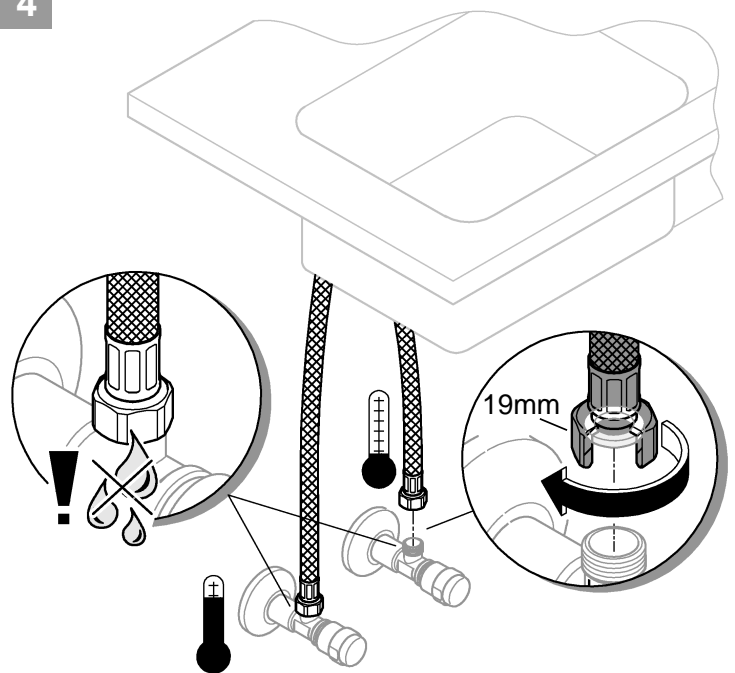

3

4

3 bar:

ca. 12 l/min

EcoJoy:

ca. 5 l/min

W		46 683		
X			46 685	46 842
Z	Y		46 681	46 828
		46 589		46 824
		46 374	46 374	

*19 332	32mm
*19 017	13mm