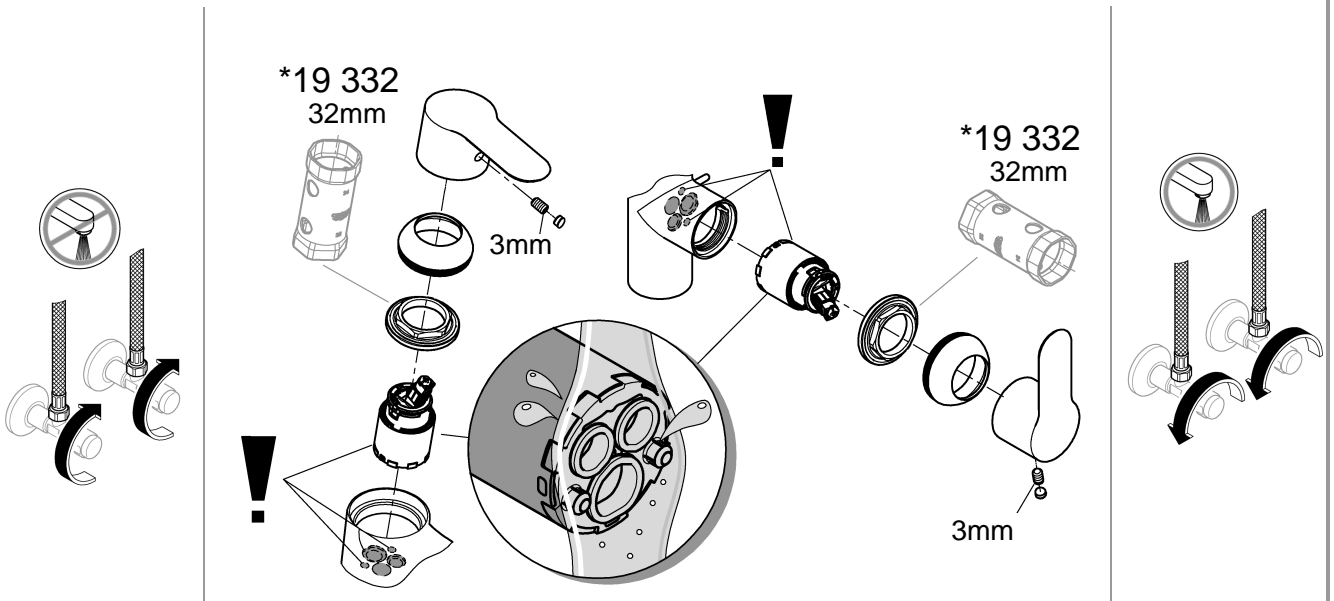

3

4

3 bar:

ca. 12 l/min

EcoJoy:

ca. 5 l/min

W		46 683		
X			46 685	46 842
Z	Y		46 681	46 828
		46 589		46 824
		46 374	46 374	

*19 332	32mm
*19 017	13mm