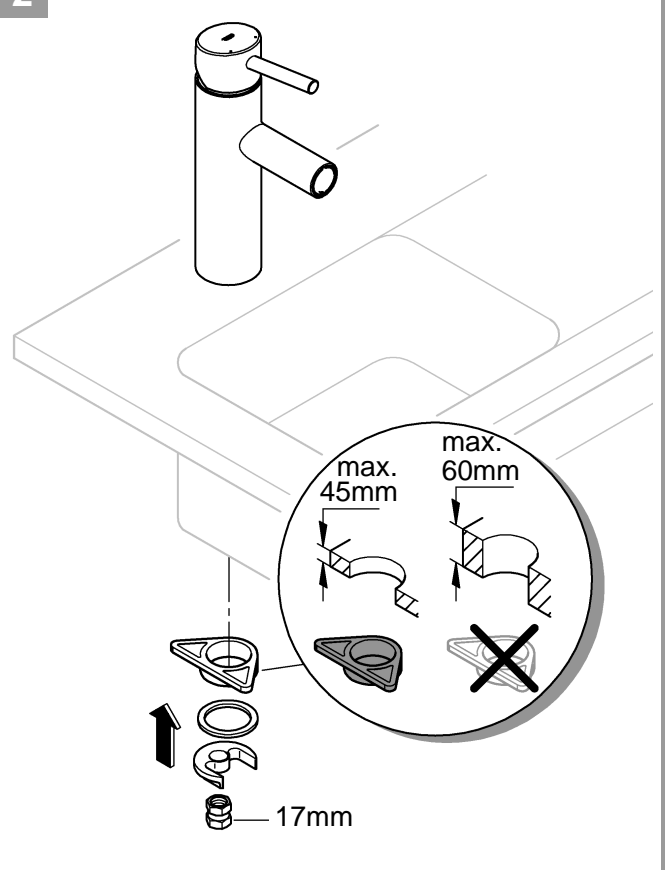

DIN 1988
DIN EN 806

*19 332
32mm

1

2