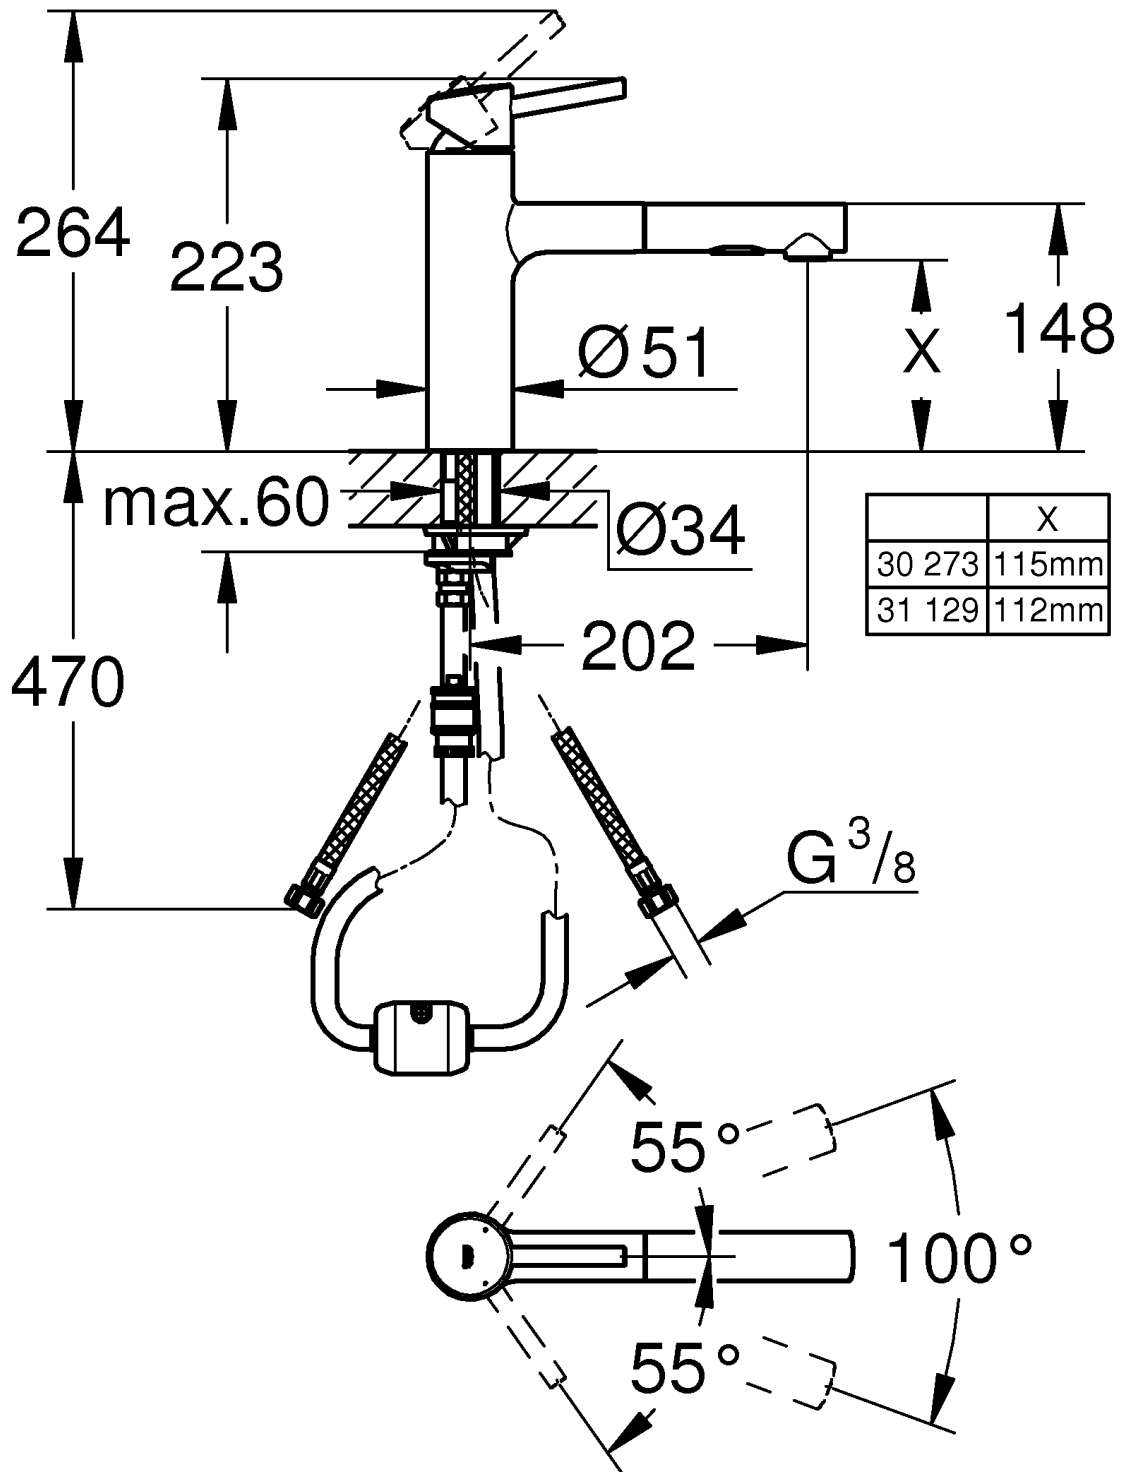

CONCETTO
DESIGN + ENGINEERING
GROHE GERMANY

99.613.331/ÄM 243148/08.18

www.grohe.com

*Pure Freude
an Wasser*

GROHE
WAVES

30 273
31 129

DIN 1988
DIN EN 806

*19 332
32mm