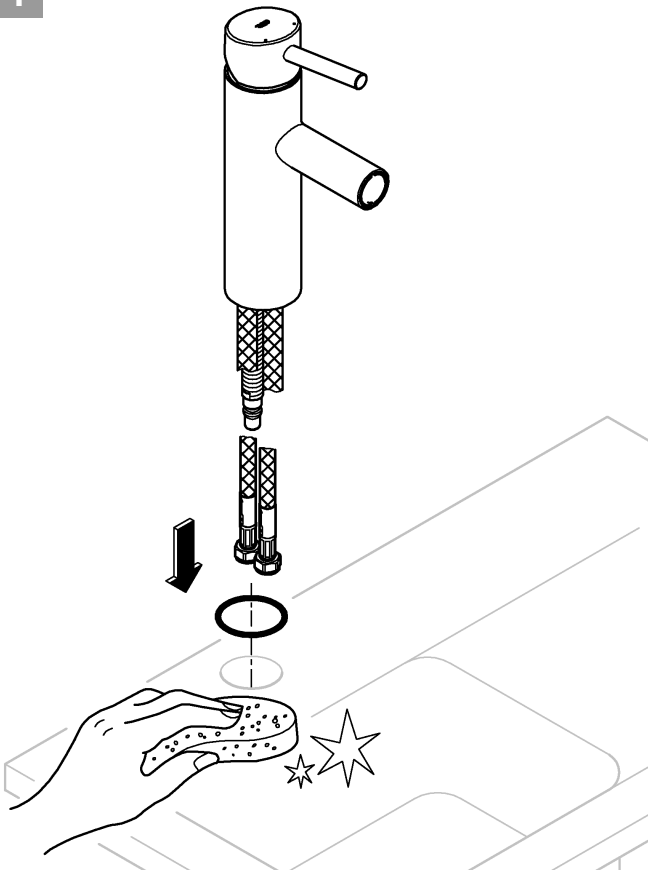

DIN 1988
DIN EN 806

*19 332
32mm

1