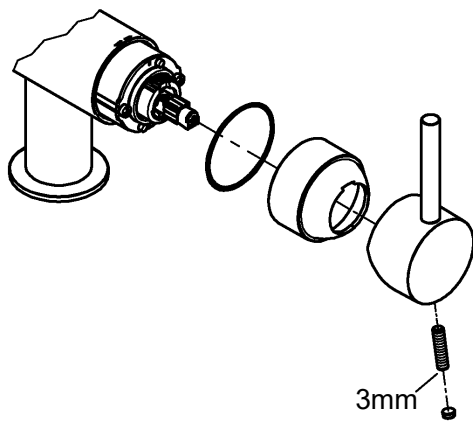

7

30 274
31 558

32 168

* = 

| | | | |
|--|--|--|---|
| <p>*40 684</p>  | <p>60-75</p>  | <p>*46 375</p>  |  |
|--|--|--|---|

Pure Freude an Wasser

GROHE
WAVES

D