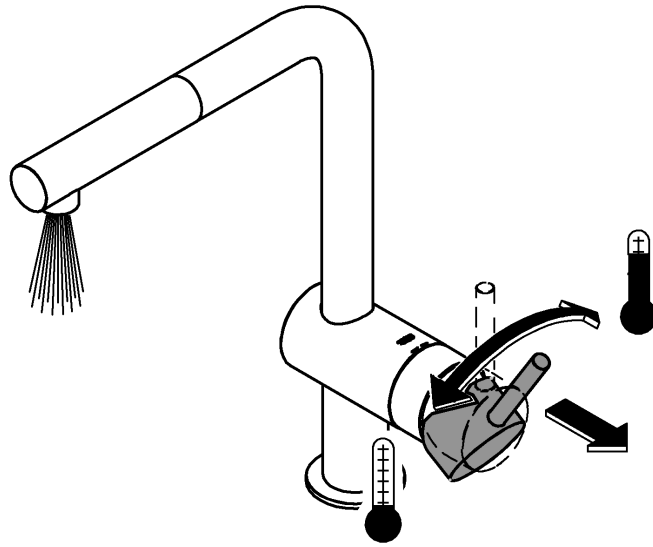

7

30 274
31 558

32 168

* = 

| | | | |
|--|--|--|---|
| <p>*40 684</p>  | <p>60-75</p>  | <p>*46 375</p>  |  |
|--|--|--|---|

Pure Freude an Wasser

GROHE
WAVES

D