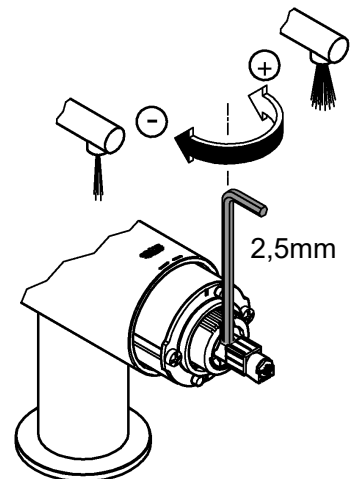

7

30 274
31 558

32 168

* = 

| | | | |
|--|--|--|---|
| <p>*40 684</p>  | <p>60-75</p>  | <p>*46 375</p>  |  |
|--|--|--|---|

Pure Freude an Wasser

GROHE
WAVES

D