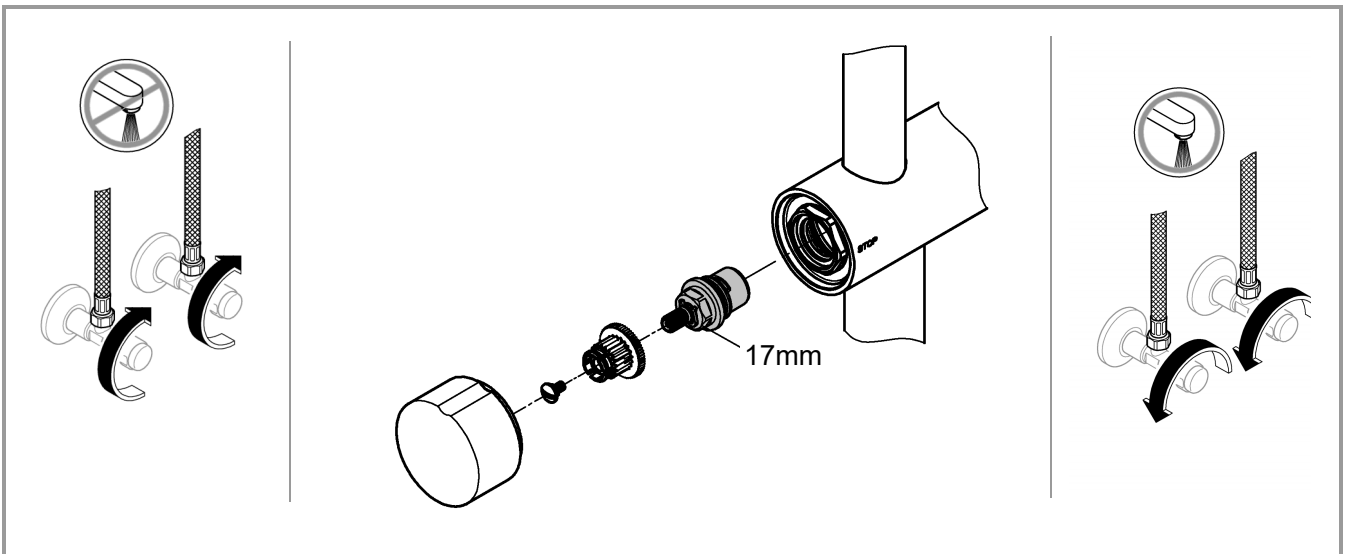

7

30 274
31 558

32 168

* = 

| | | | |
|--|--|--|---|
| <p>*40 684</p>  | <p>60-75</p>  | <p>*46 375</p>  |  |
|--|--|--|---|

Pure Freude an Wasser

GROHE
WAVES

D