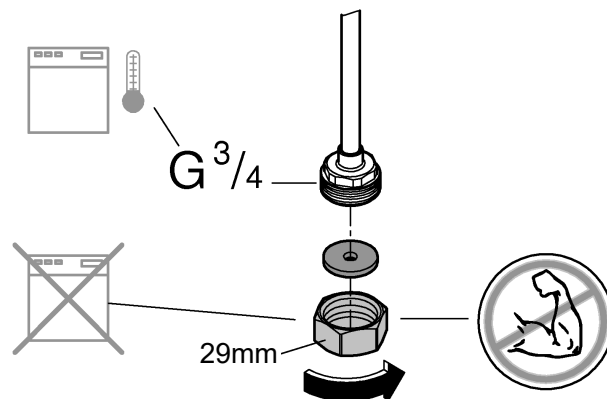

7

30 274
31 558

32 168

* = 

| | | | |
|--|--|--|---|
| <p>*40 684</p>  | <p>60-75</p>  | <p>*46 375</p>  |  |
|--|--|--|---|

Pure Freude an Wasser

GROHE
WAVES

D