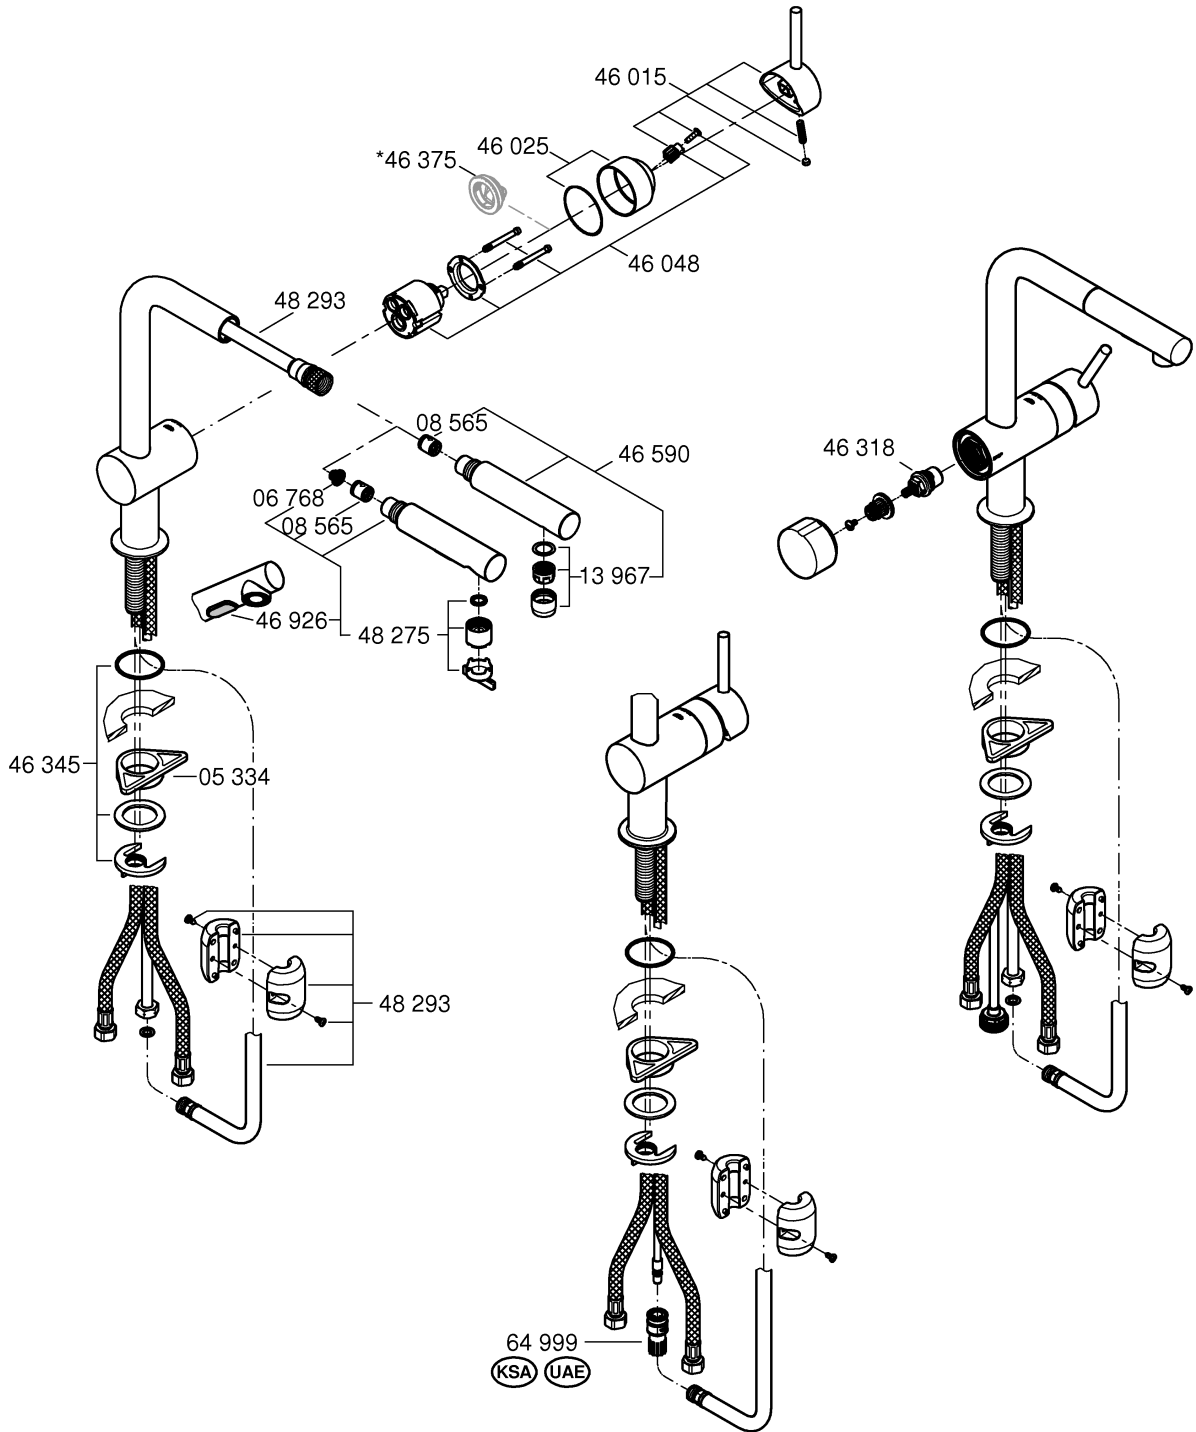

7

30 274
31 558

32 168

* = 

| | | | |
|--|--|--|---|
| <p>*40 684</p>  | <p>60-75</p>  | <p>*46 375</p>  |  |
|--|--|--|---|

Pure Freude an Wasser

GROHE
WAVES

D