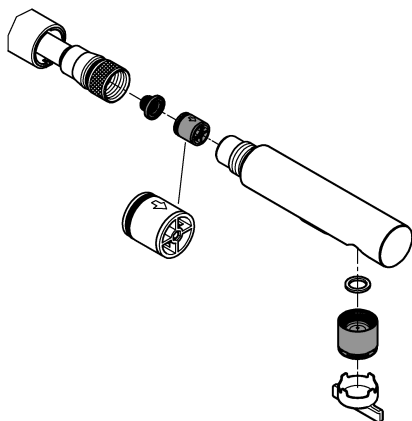

7

30 274
31 558

32 168

* = 

| | | | |
|--|--|--|---|
| <p>*40 684</p>  | <p>60-75</p>  | <p>*46 375</p>  |  |
|--|--|--|---|

Pure Freude an Wasser

GROHE
WAVES

D