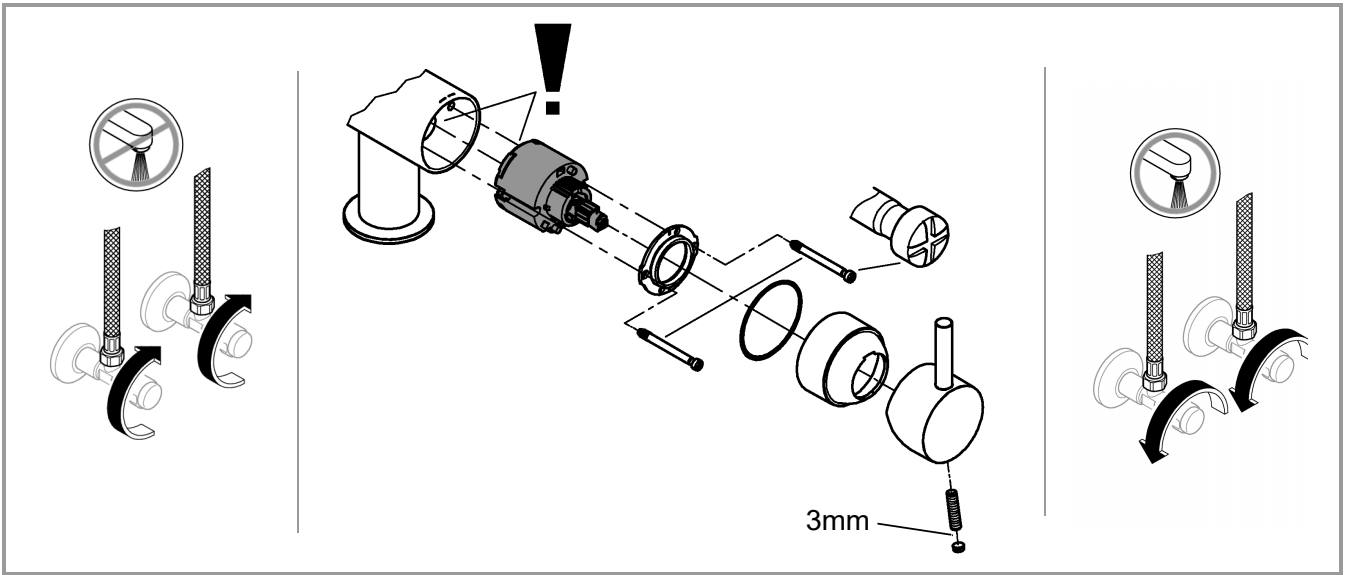

7

30 274
31 558

32 168

* = 

| | | | |
|--|--|--|---|
| <p>*40 684</p>  | <p>60-75</p>  | <p>*46 375</p>  |  |
|--|--|--|---|

Pure Freude an Wasser

GROHE
WAVES

D