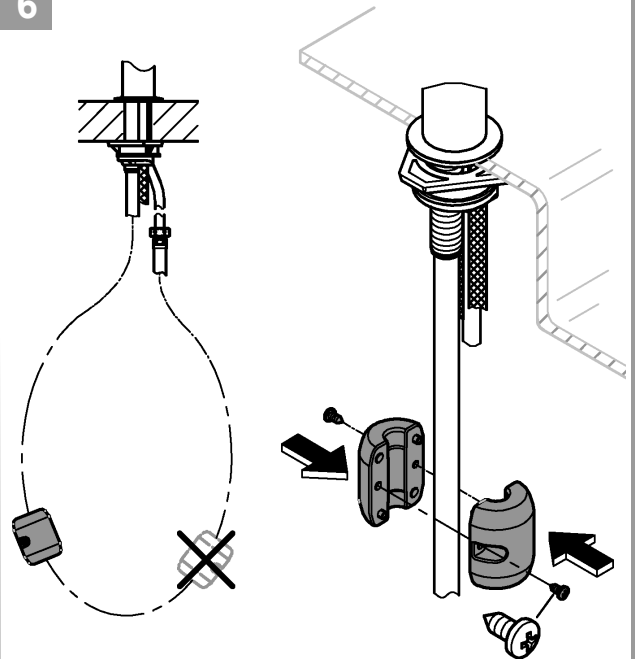

7

30 274
31 558

32 168

* = 

| | | | |
|--|--|--|---|
| <p>*40 684</p>  | <p>60-75</p>  | <p>*46 375</p>  |  |
|--|--|--|---|

Pure Freude an Wasser

GROHE
WAVES

D