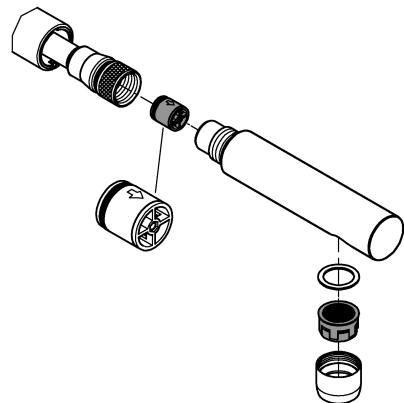

7

30 274
31 558

32 168

* = 

| | | | |
|--|--|--|---|
| <p>*40 684</p>  | <p>60-75</p>  | <p>*46 375</p>  |  |
|--|--|--|---|

Pure Freude an Wasser

GROHE
WAVES

D